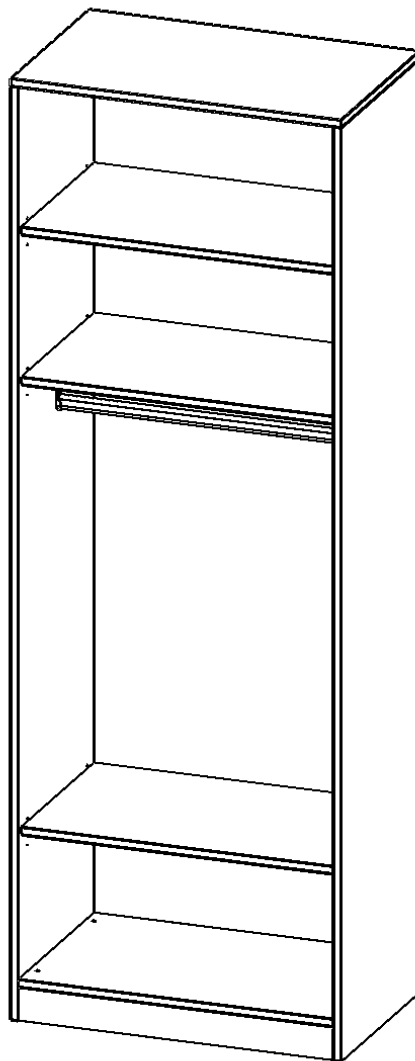

R8056KR

PRODUKTDATENBLATT
WWW.MOEBELWERK-NIESKY.DE

GARDEROBENREGAL, 6 ORDNERHÖHEN - SERIE EVO180

MIT GARDEROBENSTANGE, MIT SOCKEL (81 MM), B/H/T: 80X190X50 CM

PRODUKTBESCHREIBUNG

Die evo180 Garderobenregale in verschiedenen Höhen und Breiten sind ein Kernstück unseres evo180 Schrankwandprogrammes. Die Rückwand ist als Sichtrückwand ausgeführt, dementsprechend eignen sich alle evo180 Einzelschränke oder Schrankwände auch als Raumteiler.

Im Regal befinden sich 2 Einlegeböden (Hut- und Schuhablage) sowie eine Kleiderstange.

Alle Garderobenregale werden aus melaminharzbeschichteter E1 Feinspanplatte gefertigt, die FSC zertifiziert und formaldehydfrei sind. Als Kanten verwenden wir besonders robuste 2 mm starke ABS Kanten, die unter hoher Temperatur fest verleimt werden. Bitte wählen Sie Ihr Wunschdekor aus unserer Dekorpalette aus. Die Einlegeböden sind im Raster von 32 mm verstellbar. Unsere hochwertigen Bodenträger verfügen über einen "Ausziehstop", so wird verhindert, dass Böden mit Inhalt darauf aus dem Regal oder Schrank rutschen können.

Konfigurieren Sie Ihren Wunsch Garderobenregal indem Sie bei den angebotenen Varianten Ihre Auswahl treffen.

EIGENSCHAFTEN

- Garderobenregal, 6 Ordnerhöhen
- Garderobenstange
- Hutablage
- Höhe 190 cm für Standard Ordner
- Sichtrückwand, mit Sockel

Zubehör

Freistehend

Artikelnummer	R8056KR	
Breite / Höhe / Tiefe	800 mm / 2260 mm / 500 mm	31.5" / 89" / 19.7"
Ordnerhöhen	6	
Einlegeböden	1	
Konstruktionsböden	2	
Fächer	4	
Montageart	Freistehend	
Einsatzbereich	Grundschule, Weiterführende Schule, Büro und Objekt, Konferenzraum	
Material	Melaminplatte	
Produktlinie	evo180	
Bauart	mit Garderobenstange	