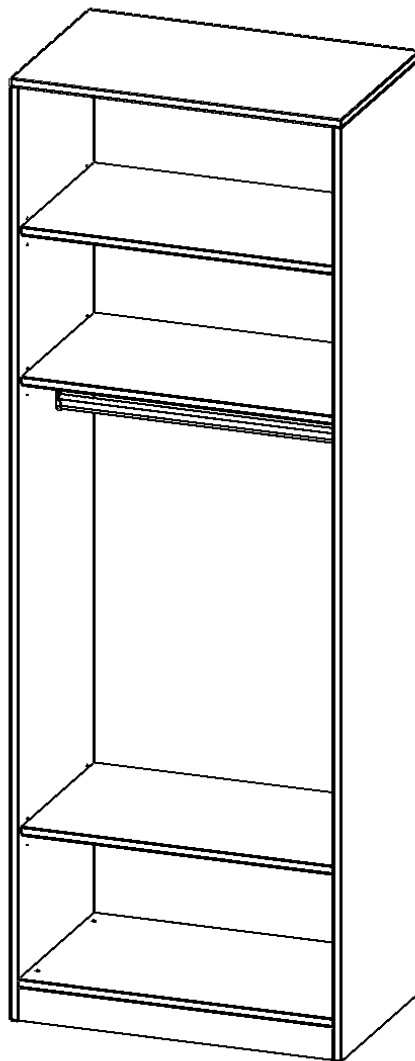

R8056KR

PRODUKTDATENBLATT
WWW.MOEBELWERK-NIESKY.DE

GARDEROBENREGAL, 6 ORDNERHÖHEN - SERIE EVO180

MIT GARDEROBENSTANGE, MIT SOCKEL (81 MM), B/H/T: 80X190X50 CM

PRODUKTBESCHREIBUNG

Die evo180 Garderobenregale in verschiedenen Höhen und Breiten sind ein Kernstück unseres evo180 Schrankwandprogrammes. Die Rückwand ist als Sichrückwand ausgeführt, dementsprechend eignen sich alle evo180 Einzelschränke oder Schrankwände auch als Raumteiler.

Im Regal befinden sich 2 Einlegeböden (Hut- und Schuhablage) sowie eine Kleiderstange.

Alle Garderobenregale werden aus melaminharzbeschichteter E1 Feinspanplatte gefertigt, die FSC zertifiziert und formaldehydfrei sind. Als Kanten verwenden wir besonders robuste 2 mm starke ABS Kanten, die unter hoher Temperatur fest verleimt werden. Bitte wählen Sie Ihr Wunschdekor aus unserer Dekorpalette aus. Die Einlegeböden sind im Raster von 32 mm verstellbar. Unsere hochwertigen Bodenträger verfügen über einen "Ausziehstop", so wird verhindert, dass Böden mit Inhalt darauf aus dem Regal oder Schrank rutschen können.

Konfigurieren Sie Ihren Wunsch Garderobenregal indem Sie bei den angebotenen Varianten Ihre Auswahl treffen.

EIGENSCHAFTEN

- Garderobenregal, 6 Ordnerhöhen
- Garderobenstange
- Hutablage
- Höhe 190 cm für Standard Ordner
- Sichrückwand, mit Sockel

Zubehör

Freistehend

Artikelnummer	R8056KR	
Breite / Höhe / Tiefe	800 mm / 2260 mm / 500 mm	31.5" / 89" / 19.7"
Ordnerhöhen	6	
Einlegeböden	1	
Konstruktionsböden	2	
Fächer	4	
Montageart	Freistehend	
Einsatzbereich	Grundschule, Weiterführende Schule, Büro und Objekt, Konferenzraum	
Material	Melaminplatte	
Produktlinie	evo180	
Bauart	mit Garderobenstange	