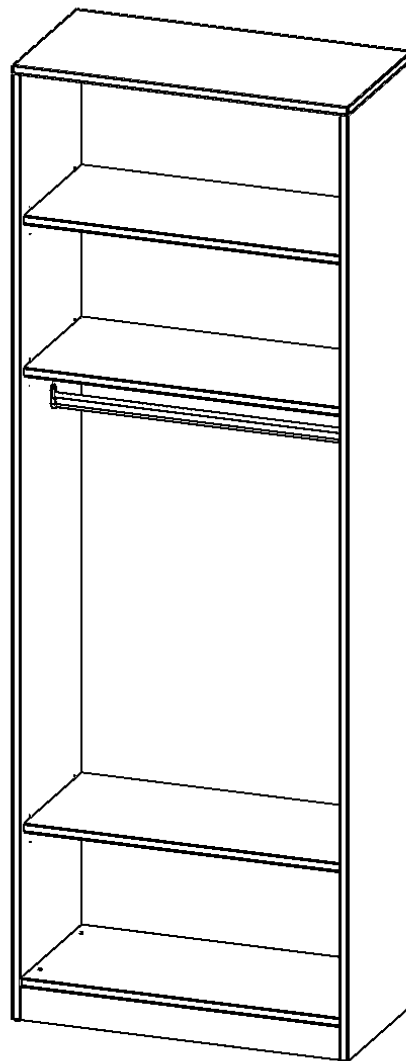

R8046KR

PRODUKTDATENBLATT
WWW.MOEBELWERK-NIESKY.DE

GARDEROBENREGAL, 6 ORDNERHÖHEN - SERIE EVO180

MIT GARDEROBENSTANGE, MIT SOCKEL (81 MM), B/H/T: 80X190X40 CM

PRODUKTBESCHREIBUNG

Die evo180 Garderobenregale in verschiedenen Höhen und Breiten sind ein Kernstück unseres evo180 Schrankwandprogrammes. Die Rückwand ist als Sichtrückwand ausgeführt, dementsprechend eignen sich alle evo180 Einzelschränke oder Schrankwände auch als Raumteiler.

Im Regal befinden sich 2 Einlegeböden (Hut- und Schuhablage) sowie eine Kleiderstange.

Alle Garderobenregale werden aus melaminharzbeschichteter E1 Feinspanplatte gefertigt, die FSC zertifiziert und formaldehydfrei sind. Als Kanten verwenden wir besonders robuste 2 mm starke ABS Kanten, die unter hoher Temperatur fest verleimt werden. Bitte wählen Sie Ihr Wunschdekor aus unserer Dekorpalette aus. Die Einlegeböden sind im Raster von 32 mm verstellbar. Unsere hochwertigen Bodenträger verfügen über einen "Ausziehstop", so wird verhindert, dass Böden mit Inhalt darauf aus dem Regal oder Schrank rutschen können.

Konfigurieren Sie Ihren Wunsch Garderobenregal indem Sie bei den angebotenen Varianten Ihre Auswahl treffen.

EIGENSCHAFTEN

- Garderobenregal, 6 Ordnerhöhen
- Garderobenstange
- Hutablage
- Höhe 190 cm für Standard Ordner
- Sichtrückwand, mit Sockel

Zubehör

Freistehend

Artikelnummer	R8046KR	
Breite / Höhe / Tiefe	800 mm / 2260 mm / 400 mm	31.5" / 89" / 15.7"
Ordnerhöhen	6	
Einlegeböden	1	
Konstruktionsböden	2	
Fächer	4	
Montageart	Freistehend	
Einsatzbereich	Grundschule, Weiterführende Schule, Büro und Objekt, Konferenzraum	
Material	Melaminplatte	
Produktlinie	evo180	
Bauart	mit Garderobenstange	