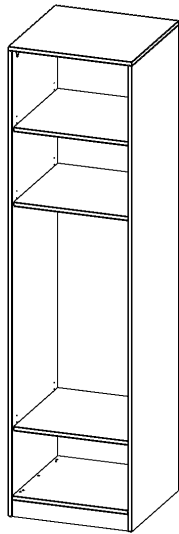

R6066KR

PRODUKTDATENBLATT
WWW.MOEBELWERK-NIESKY.DE

GARDEROBENREGAL, 6 ORDNERHÖHEN - SERIE EVO180

MIT GARDEROBENSTANGE, MIT SOCKEL (81 MM), B/H/T: 60X190X60 CM

PRODUKTBESCHREIBUNG

Die evo180 Garderobenregale in verschiedenen Höhen und Breiten sind ein Kernstück unseres evo180 Schrankwandprogrammes. Die Rückwand ist als Sichtrückwand ausgeführt, dementsprechend eignen sich alle evo180 Einzelschränke oder Schrankwände auch als Raumteiler.

Im Regal befinden sich 2 Einlegeböden (Hut- und Schuhablage) sowie eine Kleiderstange.

Alle Garderobenregale werden aus melaminharzbeschichteter E1 Feinspanplatte gefertigt, die FSC zertifiziert und formaldehydfrei sind. Als Kanten verwenden wir besonders robuste 2 mm starke ABS Kanten, die unter hoher Temperatur fest verleimt werden. Bitte wählen Sie Ihr Wunschdekor aus unserer Dekorpalette aus. Die Einlegeböden sind im Raster von 32 mm verstellbar. Unsere hochwertigen Bodenträger verfügen über einen "Ausziehstop", so wird verhindert, dass Böden mit Inhalt darauf aus dem Regal oder Schrank rutschen können.

Konfigurieren Sie Ihren Wunsch Garderobenregal indem Sie bei den angebotenen Varianten Ihre Auswahl treffen.

EIGENSCHAFTEN

- Garderobenregal, 6 Ordnerhöhen
- Garderobenstange
- Hutablage
- Höhe 190 cm für Standard Ordner
- Sichtrückwand, mit Sockel

Zubehör

Freistehend

Artikelnummer	R6066KR	
Breite / Höhe / Tiefe	600 mm / 2260 mm / 600 mm	23.6" / 89" / 23.6"
Ordnerhöhen	6	
Einlegeböden	1	
Konstruktionsböden	2	
Fächer	4	
Montageart	Freistehend	
Einsatzbereich	Grundschule, Weiterführende Schule, Büro und Objekt, Konferenzraum	
Material	Melaminplatte	
Produktlinie	evo180	
Bauart	mit Garderobenstange	