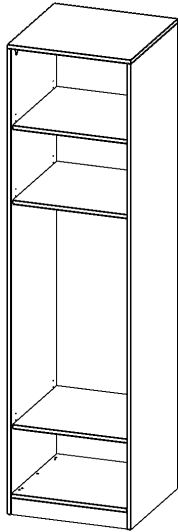

R6066KR

PRODUKTDATENBLATT
WWW.MOEBELWERK-NIESKY.DE

GARDEROBENREGAL, 6 ORDNERHÖHEN - SERIE EVO180

MIT GARDEROBENSTANGE, MIT SOCKEL (81 MM), B/H/T: 60X190X60 CM

PRODUKTBESCHREIBUNG

Die evo180 Garderobenregale in verschiedenen Höhen und Breiten sind ein Kernstück unseres evo180 Schrankwandprogrammes. Die Rückwand ist als Sichtrückwand ausgeführt, dementsprechend eignen sich alle evo180 Einzelschränke oder Schrankwände auch als Raumteiler.

Im Regal befinden sich 2 Einlegeböden (Hut- und Schuhablage) sowie eine Kleiderstange.

Alle Garderobenregale werden aus melaminharzbeschichteter E1 Feinspanplatte gefertigt, die FSC zertifiziert und formaldehydfrei sind. Als Kanten verwenden wir besonders robuste 2 mm starke ABS Kanten, die unter hoher Temperatur fest verleimt werden. Bitte wählen Sie Ihr Wunschdekor aus unserer Dekorpalette aus. Die Einlegeböden sind im Raster von 32 mm verstellbar. Unsere hochwertigen Bodenträger verfügen über einen "Ausziehstop", so wird verhindert, dass Böden mit Inhalt darauf aus dem Regal oder Schrank rutschen können.

Konfigurieren Sie Ihren Wunsch Garderobenregal indem Sie bei den angebotenen Varianten Ihre Auswahl treffen.

EIGENSCHAFTEN

- Garderobenregal, 6 Ordnerhöhen
- Garderobenstange
- Hutablage
- Höhe 190 cm für Standard Ordner
- Sichtrückwand, mit Sockel

Zubehör

Freistehend

Artikelnummer	R6066KR	
Breite / Höhe / Tiefe	600 mm / 2260 mm / 600 mm	23.6" / 89" / 23.6"
Ordnerhöhen	6	
Einlegeböden	1	
Konstruktionsböden	2	
Fächer	4	
Montageart	Freistehend	
Einsatzbereich	Grundschule, Weiterführende Schule, Büro und Objekt, Konferenzraum	
Material	Melaminplatte	
Produktlinie	evo180	
Bauart	mit Garderobenstange	