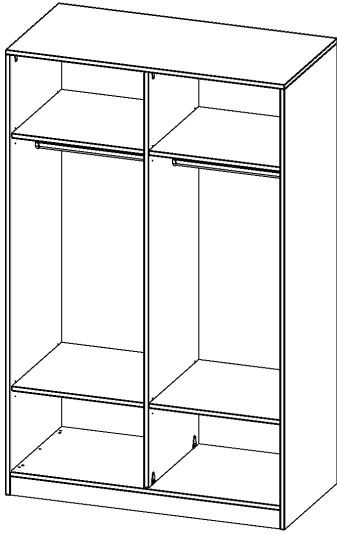

## GARDEROBENREGAL, 5 ORDNERHÖHEN - SERIE EVO180

MIT MITTELWAND, 2 GARDEROBENSTANGEN, MIT SOCKEL (81 MM), B/H/T: 120X190X60 CM

### PRODUKTBESCHREIBUNG

Die evo180 Garderobenregale in verschiedenen Höhen und Breiten sind ein Kernstück unseres evo180 Schrankwandprogrammes. Die Rückwand ist als Sichrückwand ausgeführt, dementsprechend eignen sich alle evo180 Einzelschränke oder Schrankwände auch als Raumteiler.

### EIGENSCHAFTEN

- Garderobenregal, 5 Ordnerhöhen
- Garderobenstange, Hutablage
- mit Mittelwand
- Höhe 190 cm für Standard Ordner
- Sichrückwand, mit Sockel

### Zubehör

Freistehend

Artikelnummer	R12065KRM	
Breite / Höhe / Tiefe	1200 mm / 1900 mm / 600 mm	47.2" / 74.8" / 23.6"
Ordnerhöhen	5	
Konstruktionsböden	4	
Fächer	6	
Montageart	Freistehend	
Einsatzbereich	Grundschule, Weiterführende Schule, Büro und Objekt, Konferenzraum	
Material	Melaminplatte	
Produktlinie	evo180	
Bauart	mit Garderobenstange, Mittelwand	