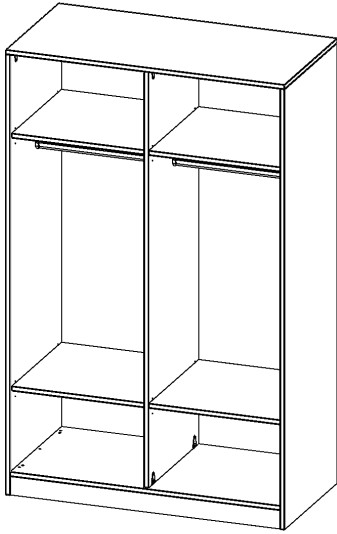

R12065KRM

PRODUKTDATENBLATT
WWW.MOEBELWERK-NIESKY.DE

GARDEROBENREGAL, 5 ORDNERHÖHEN - SERIE EVO180

MIT MITTELWAND, 2 GARDEROBENSTANGEN, MIT SOCKEL (81 MM), B/H/T: 120X190X60 CM

PRODUKTBESCHREIBUNG

Die evo180 Garderobenregale in verschiedenen Höhen und Breiten sind ein Kernstück unseres evo180 Schrankwandprogrammes. Die Rückwand ist als Sichrückwand ausgeführt, dementsprechend eignen sich alle evo180 Einzelschränke oder Schrankwände auch als Raumteiler.

Im Regal befinden sich 2 Einlegeböden (Hut- und Schuhablage) sowie eine Kleiderstange.

Alle Garderobenregale werden aus melaminharzbeschichteter E1 Feinspanplatte gefertigt, die FSC zertifiziert und formaldehydfrei sind. Als Kanten verwenden wir besonders robuste 2 mm starke ABS Kanten, die unter hoher Temperatur fest verleimt werden. Bitte wählen Sie Ihr Wunschdekor aus unserer Dekorpalette aus. Die Einlegeböden sind im Raster von 32 mm verstellbar. Unsere hochwertigen Bodenträger verfügen über einen "Ausziehstop", so wird verhindert, dass Böden mit Inhalt darauf aus dem Regal oder Schrank rutschen können.

Konfigurieren Sie Ihren Wunsch Garderobenregal indem Sie bei den angebotenen Varianten Ihre Auswahl treffen.

EIGENSCHAFTEN

- Garderobenregal, 5 Ordnerhöhen
- Garderobenstange, Hutablage
- mit Mittelwand
- Höhe 190 cm für Standard Ordner
- Sichrückwand, mit Sockel

Zubehör

Freistehend

Artikelnummer	R12065KRM	
Breite / Höhe / Tiefe	1200 mm / 1900 mm / 600 mm	47.2" / 74.8" / 23.6"
Ordnerhöhen	5	
Konstruktionsböden	4	
Fächer	6	
Montageart	Freistehend	
Einsatzbereich	Grundschule, Weiterführende Schule, Büro und Objekt, Konferenzraum	
Material	Melaminplatte	
Produktlinie	evo180	
Bauart	mit Garderobenstange, Mittelwand	