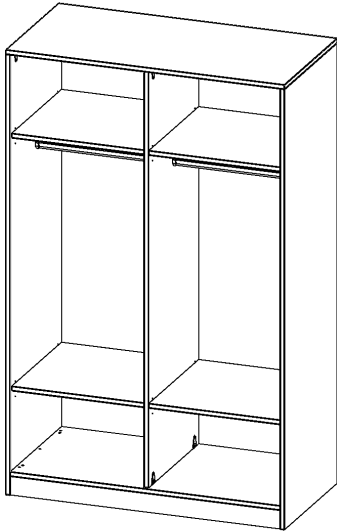

R12065KRM

PRODUKTDATENBLATT
WWW.MOEBELWERK-NIESKY.DE

GARDEROBENREGAL, 5 ORDNERHÖHEN - SERIE EVO180

MIT MITTELWAND, 2 GARDEROBENSTANGEN, MIT SOCKEL (81 MM), B/H/T: 120X190X60 CM

PRODUKTBESCHREIBUNG

Die evo180 Garderobenregale in verschiedenen Höhen und Breiten sind ein Kernstück unseres evo180 Schrankwandprogrammes. Die Rückwand ist als Sichrückwand ausgeführt, dementsprechend eignen sich alle evo180 Einzelschränke oder Schrankwände auch als Raumteiler.

Im Regal befinden sich 2 Einlegeböden (Hut- und Schuhablage) sowie eine Kleiderstange.

Alle Garderobenregale werden aus melaminharzbeschichteter E1 Feinspanplatte gefertigt, die FSC zertifiziert und formaldehydfrei sind. Als Kanten verwenden wir besonders robuste 2 mm starke ABS Kanten, die unter hoher Temperatur fest verleimt werden. Bitte wählen Sie Ihr Wunschdekor aus unserer Dekorpalette aus. Die Einlegeböden sind im Raster von 32 mm verstellbar. Unsere hochwertigen Bodenträger verfügen über einen "Ausziehstop", so wird verhindert, dass Böden mit Inhalt darauf aus dem Regal oder Schrank rutschen können.

Konfigurieren Sie Ihren Wunsch Garderobenregal indem Sie bei den angebotenen Varianten Ihre Auswahl treffen.

EIGENSCHAFTEN

- Garderobenregal, 5 Ordnerhöhen
- Garderobenstange, Hutablage
- mit Mittelwand
- Höhe 190 cm für Standard Ordner
- Sichrückwand, mit Sockel

Zubehör

Freistehend

28.10.2024
Seite 1/2

Artikelnummer	R12065KRM	
Breite / Höhe / Tiefe	1200 mm / 1900 mm / 600 mm	47.2" / 74.8" / 23.6"
Ordnerhöhen	5	
Konstruktionsböden	4	
Fächer	6	
Montageart	Freistehend	
Einsatzbereich	Grundschule, Weiterführende Schule, Büro und Objekt, Konferenzraum	
Material	Melaminplatte	
Produktlinie	evo180	
Bauart	mit Garderobenstange, Mittelwand	