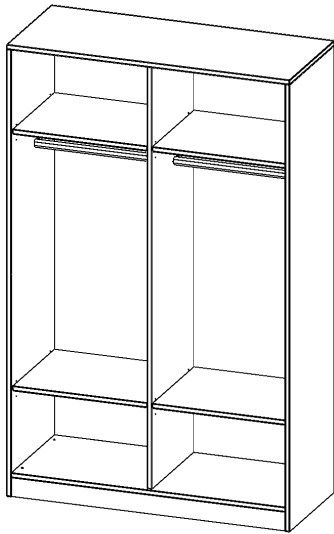

R12055KRM

PRODUKTDATENBLATT
WWW.MOEBELWERK-NIESKY.DE

GARDEROBENREGAL, 5 ORDNERHÖHEN - SERIE EVO180

MIT MITTELWAND, 2 GARDEROBENSTANGEN, MIT SOCKEL (81 MM), B/H/T: 120X190X50 CM

PRODUKTBESCHREIBUNG

Die evo180 Garderobenregale in verschiedenen Höhen und Breiten sind ein Kernstück unseres evo180 Schrankwandprogrammes. Die Rückwand ist als Sichtrückwand ausgeführt, dementsprechend eignen sich alle evo180 Einzelschränke oder Schrankwände auch als Raumteiler.

Im Regal befinden sich 2 Einlegeböden (Hut- und Schuhablage) sowie eine Kleiderstange.

Alle Garderobenregale werden aus melaminharzbeschichteter E1 Feinspanplatte gefertigt, die FSC zertifiziert und formaldehydfrei sind. Als Kanten verwenden wir besonders robuste 2 mm starke ABS Kanten, die unter hoher Temperatur fest verleimt werden. Bitte wählen Sie Ihr Wunschdekor aus unserer Dekorpalette aus. Die Einlegeböden sind im Raster von 32 mm verstellbar. Unsere hochwertigen Bodenträger verfügen über einen "Ausziehstop", so wird verhindert, dass Böden mit Inhalt darauf aus dem Regal oder Schrank rutschen können.

Konfigurieren Sie Ihren Wunsch Garderobenregal indem Sie bei den angebotenen Varianten Ihre Auswahl treffen.

EIGENSCHAFTEN

- Garderobenregal, 5 Ordnerhöhen
- Garderobenstange, Hutablage
- mit Mittelwand
- Höhe 190 cm für Standard Ordner
- Sichtrückwand, mit Sockel

Zubehör

Freistehend

Artikelnummer	R12055KRM	
Breite / Höhe / Tiefe	1200 mm / 1900 mm / 500 mm	47.2" / 74.8" / 19.7"
Ordnerhöhen	5	
Konstruktionsböden	4	
Fächer	6	
Montageart	Freistehend	
Einsatzbereich	Grundschule, Weiterführende Schule, Büro und Objekt, Konferenzraum	
Material	Melaminplatte	
Produktlinie	evo180	
Bauart	mit Garderobenstange, Mittelwand	