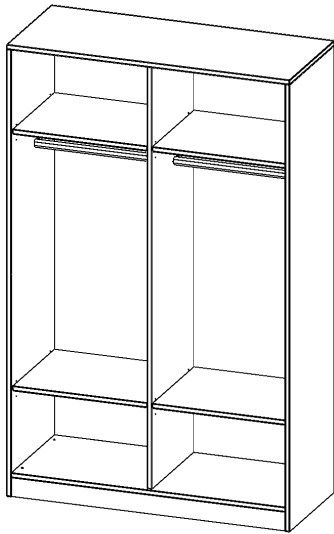

R12055KRM

PRODUKTDATENBLATT
WWW.MOEBELWERK-NIESKY.DE

GARDEROBENREGAL, 5 ORDNERHÖHEN - SERIE EVO180

MIT MITTELWAND, 2 GARDEROBENSTANGEN, MIT SOCKEL (81 MM), B/H/T: 120X190X50 CM

PRODUKTBESCHREIBUNG

Die evo180 Garderobenregale in verschiedenen Höhen und Breiten sind ein Kernstück unseres evo180 Schrankwandprogrammes. Die Rückwand ist als Sichrückwand ausgeführt, dementsprechend eignen sich alle evo180 Einzelschränke oder Schrankwände auch als Raumteiler.

Im Regal befinden sich 2 Einlegeböden (Hut- und Schuhablage) sowie eine Kleiderstange.

Alle Garderobenregale werden aus melaminharzbeschichteter E1 Feinspanplatte gefertigt, die FSC zertifiziert und formaldehydfrei sind. Als Kanten verwenden wir besonders robuste 2 mm starke ABS Kanten, die unter hoher Temperatur fest verleimt werden. Bitte wählen Sie Ihr Wunschdekor aus unserer Dekorpalette aus. Die Einlegeböden sind im Raster von 32 mm verstellbar. Unsere hochwertigen Bodenträger verfügen über einen "Ausziehstop", so wird verhindert, dass Böden mit Inhalt darauf aus dem Regal oder Schrank rutschen können.

Konfigurieren Sie Ihren Wunsch Garderobenregal indem Sie bei den angebotenen Varianten Ihre Auswahl treffen.

EIGENSCHAFTEN

- Garderobenregal, 5 Ordnerhöhen
- Garderobenstange, Hutablage
- mit Mittelwand
- Höhe 190 cm für Standard Ordner
- Sichrückwand, mit Sockel

Zubehör

Freistehend

Artikelnummer	R12055KRM	
Breite / Höhe / Tiefe	1200 mm / 1900 mm / 500 mm	47.2" / 74.8" / 19.7"
Ordnerhöhen	5	
Konstruktionsböden	4	
Fächer	6	
Montageart	Freistehend	
Einsatzbereich	Grundschule, Weiterführende Schule, Büro und Objekt, Konferenzraum	
Material	Melaminplatte	
Produktlinie	evo180	
Bauart	mit Garderobenstange, Mittelwand	