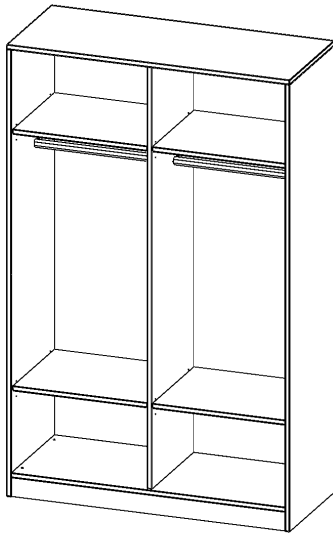

R12055KRM

PRODUKTDATENBLATT
WWW.MOEBELWERK-NIESKY.DE

GARDEROBENREGAL, 5 ORDNERHÖHEN - SERIE EVO180

MIT MITTELWAND, 2 GARDEROBENSTANGEN, MIT SOCKEL (81 MM), B/H/T: 120X190X50 CM

PRODUKTBESCHREIBUNG

Die evo180 Garderobenregale in verschiedenen Höhen und Breiten sind ein Kernstück unseres evo180 Schrankwandprogrammes. Die Rückwand ist als Sichtrückwand ausgeführt, dementsprechend eignen sich alle evo180 Einzelschränke oder Schrankwände auch als Raumteiler.

Im Regal befinden sich 2 Einlegeböden (Hut- und Schuhablage) sowie eine Kleiderstange.

Alle Garderobenregale werden aus melaminharzbeschichteter E1 Feinspanplatte gefertigt, die FSC zertifiziert und formaldehydfrei sind. Als Kanten verwenden wir besonders robuste 2 mm starke ABS Kanten, die unter hoher Temperatur fest verleimt werden. Bitte wählen Sie Ihr Wunschdekor aus unserer Dekorpalette aus. Die Einlegeböden sind im Raster von 32 mm verstellbar. Unsere hochwertigen Bodenträger verfügen über einen "Ausziehstop", so wird verhindert, dass Böden mit Inhalt darauf aus dem Regal oder Schrank rutschen können.

Konfigurieren Sie Ihr Wunsch-Garderobenregal, indem Sie bei den angebotenen Varianten Ihre Auswahl treffen.

EIGENSCHAFTEN

- Garderobenregal, 5 Ordnerhöhen
- Garderobenstange, Hutablage
- mit Mittelwand
- Höhe 190 cm für Standard Ordner
- Sichtrückwand, mit Sockel

Zubehör

Freistehend

Artikelnummer	R12055KRM	
Breite / Höhe / Tiefe	1200 mm / 1900 mm / 500 mm	47.2" / 74.8" / 19.7"
Gewicht	84 kg	185.2 lbs
Ordnerhöhen	5	
Konstruktionsböden	4	
Fächer	6	
Montageart	Freistehend	
Einsatzbereich	Grundschule, Weiterführende Schule, Büro und Objekt, Konferenzraum	
Material	Melaminplatte	
Produktlinie	evo180	
Bauart	mit Garderobenstange, Mittelwand	