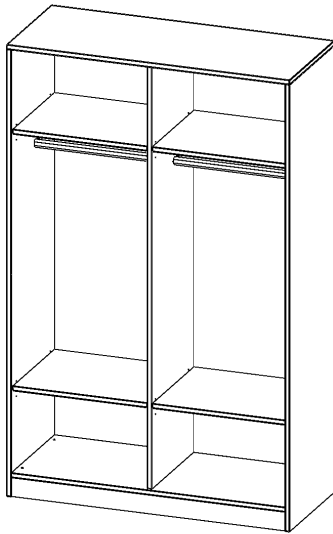

R12055KRM

PRODUKTDATENBLATT
WWW.MOEBELWERK-NIESKY.DE

GARDEROBENREGAL, 5 ORDNERHÖHEN - SERIE EVO180

MIT MITTELWAND, 2 GARDEROBENSTANGEN, MIT SOCKEL (81 MM), B/H/T: 120X190X50 CM

PRODUKTBESCHREIBUNG

Die evo180 Garderobenregale in verschiedenen Höhen und Breiten sind ein Kernstück unseres evo180 Schrankwandprogrammes. Die Rückwand ist als Sichtrückwand ausgeführt, dementsprechend eignen sich alle evo180 Einzelschränke oder Schrankwände auch als Raumteiler.

Im Regal befinden sich 2 Einlegeböden (Hut- und Schuhablage) sowie eine Kleiderstange.

Alle Garderobenregale werden aus melaminharzbeschichteter E1 Feinspanplatte gefertigt, die FSC zertifiziert und formaldehydfrei sind. Als Kanten verwenden wir besonders robuste 2 mm starke ABS Kanten, die unter hoher Temperatur fest verleimt werden. Bitte wählen Sie Ihr Wunschdekor aus unserer Dekorpalette aus. Die Einlegeböden sind im Raster von 32 mm verstellbar. Unsere hochwertigen Bodenträger verfügen über einen "Ausziehstop", so wird verhindert, dass Böden mit Inhalt darauf aus dem Regal oder Schrank rutschen können.

Konfigurieren Sie Ihren Wunsch Garderobenregal indem Sie bei den angebotenen Varianten Ihre Auswahl treffen.

EIGENSCHAFTEN

- Garderobenregal, 5 Ordnerhöhen
- Garderobenstange, Hutablage
- mit Mittelwand
- Höhe 190 cm für Standard Ordner
- Sichtrückwand, mit Sockel

Zubehör

Freistehend

Artikelnummer	R12055KRM	
Breite / Höhe / Tiefe	1200 mm / 1900 mm / 500 mm	47.2" / 74.8" / 19.7"
Ordnerhöhen	5	
Konstruktionsböden	4	
Fächer	6	
Montageart	Freistehend	
Einsatzbereich	Grundschule, Weiterführende Schule, Büro und Objekt, Konferenzraum	
Material	Melaminplatte	
Produktlinie	evo180	
Bauart	mit Garderobenstange, Mittelwand	