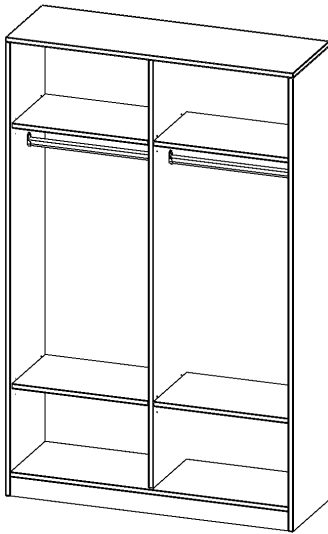

R12045KRM

PRODUKTDATENBLATT
WWW.MOEBELWERK-NIESKY.DE

GARDEROBENREGAL, 5 ORDNERHÖHEN - SERIE EVO180

MIT MITTELWAND, 2 GARDEROBENSTANGEN, MIT SOCKEL (81 MM), B/H/T: 120X190X40 CM

PRODUKTBESCHREIBUNG

Die evo180 Garderobenregale in verschiedenen Höhen und Breiten sind ein Kernstück unseres evo180 Schrankwandprogrammes. Die Rückwand ist als Sichrückwand ausgeführt, dementsprechend eignen sich alle evo180 Einzelschränke oder Schrankwände auch als Raumteiler.

Im Regal befinden sich 2 Einlegeböden (Hut- und Schuhablage) sowie eine Kleiderstange.

Alle Garderobenregale werden aus melaminharzbeschichteter E1 Feinspanplatte gefertigt, die FSC zertifiziert und formaldehydfrei sind. Als Kanten verwenden wir besonders robuste 2 mm starke ABS Kanten, die unter hoher Temperatur fest verleimt werden. Bitte wählen Sie Ihr Wunschdekor aus unserer Dekorpalette aus. Die Einlegeböden sind im Raster von 32 mm verstellbar. Unsere hochwertigen Bodenträger verfügen über einen "Ausziehstop", so wird verhindert, dass Böden mit Inhalt darauf aus dem Regal oder Schrank rutschen können.

Konfigurieren Sie Ihren Wunsch Garderobenregal indem Sie bei den angebotenen Varianten Ihre Auswahl treffen.

EIGENSCHAFTEN

- Garderobenregal, 5 Ordnerhöhen
- Garderobenstange, Hutablage
- mit Mittelwand
- Höhe 190 cm für Standard Ordner
- Sichrückwand, mit Sockel

Zubehör

Freistehend

Artikelnummer	R12045KRM	
Breite / Höhe / Tiefe	1200 mm / 1900 mm / 400 mm	47.2" / 74.8" / 15.7"
Ordnerhöhen	5	
Konstruktionsböden	4	
Fächer	6	
Montageart	Freistehend	
Einsatzbereich	Grundschule, Weiterführende Schule, Büro und Objekt, Konferenzraum	
Material	Melaminplatte	
Produktlinie	evo180	
Bauart	mit Garderobenstange, Mittelwand	