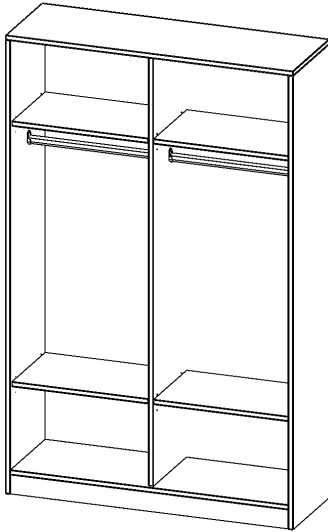

R12045KRM

PRODUKTDATENBLATT
WWW.MOEBELWERK-NIESKY.DE

GARDEROBENREGAL, 5 ORDNERHÖHEN - SERIE EVO180

MIT MITTELWAND, 2 GARDEROBENSTANGEN, MIT SOCKEL (81 MM), B/H/T: 120X190X40 CM

PRODUKTBESCHREIBUNG

Die evo180 Garderobenregale in verschiedenen Höhen und Breiten sind ein Kernstück unseres evo180 Schrankwandprogrammes. Die Rückwand ist als Sichtrückwand ausgeführt, dementsprechend eignen sich alle evo180 Einzelschränke oder Schrankwände auch als Raumteiler.

Im Regal befinden sich 2 Einlegeböden (Hut- und Schuhablage) sowie eine Kleiderstange.

Alle Garderobenregale werden aus melaminharzbeschichteter E1 Feinspanplatte gefertigt, die FSC zertifiziert und formaldehydfrei sind. Als Kanten verwenden wir besonders robuste 2 mm starke ABS Kanten, die unter hoher Temperatur fest verleimt werden. Bitte wählen Sie Ihr Wunschdekor aus unserer Dekorpalette aus. Die Einlegeböden sind im Raster von 32 mm verstellbar. Unsere hochwertigen Bodenträger verfügen über einen "Ausziehstop", so wird verhindert, dass Böden mit Inhalt darauf aus dem Regal oder Schrank rutschen können.

Konfigurieren Sie Ihren Wunsch Garderobenregal indem Sie bei den angebotenen Varianten Ihre Auswahl treffen.

EIGENSCHAFTEN

- Garderobenregal, 5 Ordnerhöhen
- Garderobenstange, Hutablage
- mit Mittelwand
- Höhe 190 cm für Standard Ordner
- Sichtrückwand, mit Sockel

Zubehör

Freistehend

28.10.2024
Seite 1/2

Artikelnummer	R12045KRM	
Breite / Höhe / Tiefe	1200 mm / 1900 mm / 400 mm	47.2" / 74.8" / 15.7"
Ordnerhöhen	5	
Konstruktionsböden	4	
Fächer	6	
Montageart	Freistehend	
Einsatzbereich	Grundschule, Weiterführende Schule, Büro und Objekt, Konferenzraum	
Material	Melaminplatte	
Produktlinie	evo180	
Bauart	mit Garderobenstange, Mittelwand	