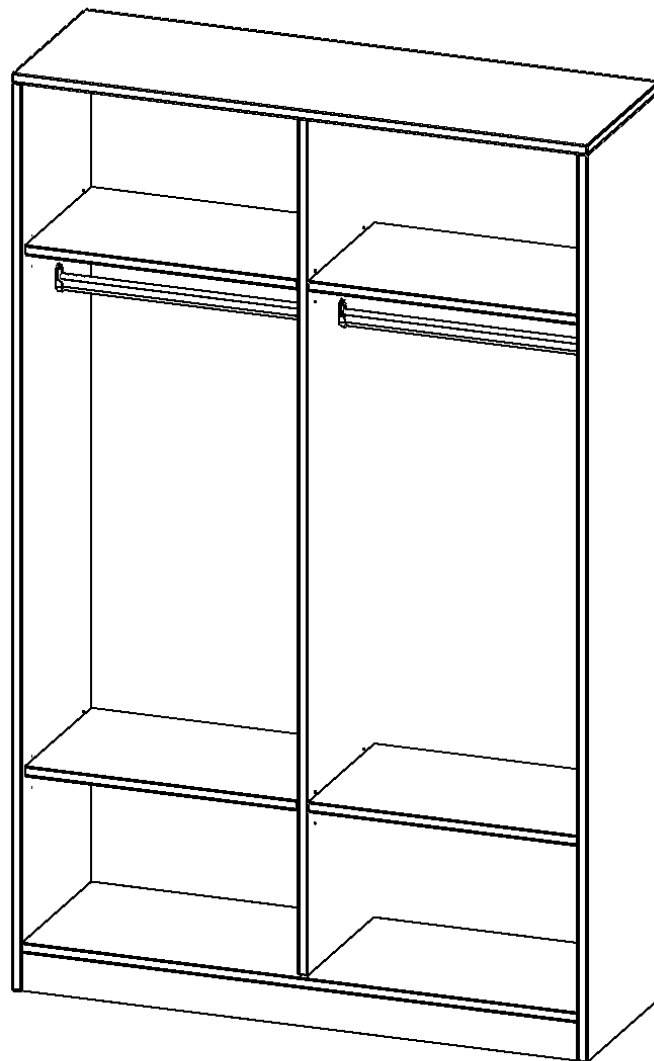

R12045KRM

PRODUKTDATENBLATT
WWW.MOEBELWERK-NIESKY.DE

GARDEROBENREGAL, 5 ORDNERHÖHEN - SERIE EVO180

MIT MITTELWAND, 2 GARDEROBENSTANGEN, MIT SOCKEL (81 MM), B/H/T: 120X190X40 CM

PRODUKTBESCHREIBUNG

Die evo180 Garderobenregale in verschiedenen Höhen und Breiten sind ein Kernstück unseres evo180 Schrankwandprogrammes. Die Rückwand ist als Sichtrückwand ausgeführt, dementsprechend eignen sich alle evo180 Einzelschränke oder Schrankwände auch als Raumteiler.

Im Regal befinden sich 2 Einlegeböden (Hut- und Schuhablage) sowie eine Kleiderstange.

Alle Garderobenregale werden aus melaminharzbeschichteter E1 Feinspanplatte gefertigt, die FSC zertifiziert und formaldehydfrei sind. Als Kanten verwenden wir besonders robuste 2 mm starke ABS Kanten, die unter hoher Temperatur fest verleimt werden. Bitte wählen Sie Ihr Wunschdekor aus unserer Dekorpalette aus. Die Einlegeböden sind im Raster von 32 mm verstellbar. Unsere hochwertigen Bodenträger verfügen über einen "Ausziehstop", so wird verhindert, dass Böden mit Inhalt darauf aus dem Regal oder Schrank rutschen können.

Konfigurieren Sie Ihren Wunsch Garderobenregal indem Sie bei den angebotenen Varianten Ihre Auswahl treffen.

EIGENSCHAFTEN

- Garderobenregal, 5 Ordnerhöhen
- Garderobenstange, Hutablage
- mit Mittelwand
- Höhe 190 cm für Standard Ordner
- Sichtrückwand, mit Sockel

Zubehör

Freistehend

28.10.2024
Seite 1/2

Artikelnummer	R12045KRM	
Breite / Höhe / Tiefe	1200 mm / 1900 mm / 400 mm	47.2" / 74.8" / 15.7"
Ordnerhöhen	5	
Konstruktionsböden	4	
Fächer	6	
Montageart	Freistehend	
Einsatzbereich	Grundschule, Weiterführende Schule, Büro und Objekt, Konferenzraum	
Material	Melaminplatte	
Produktlinie	evo180	
Bauart	mit Garderobenstange, Mittelwand	