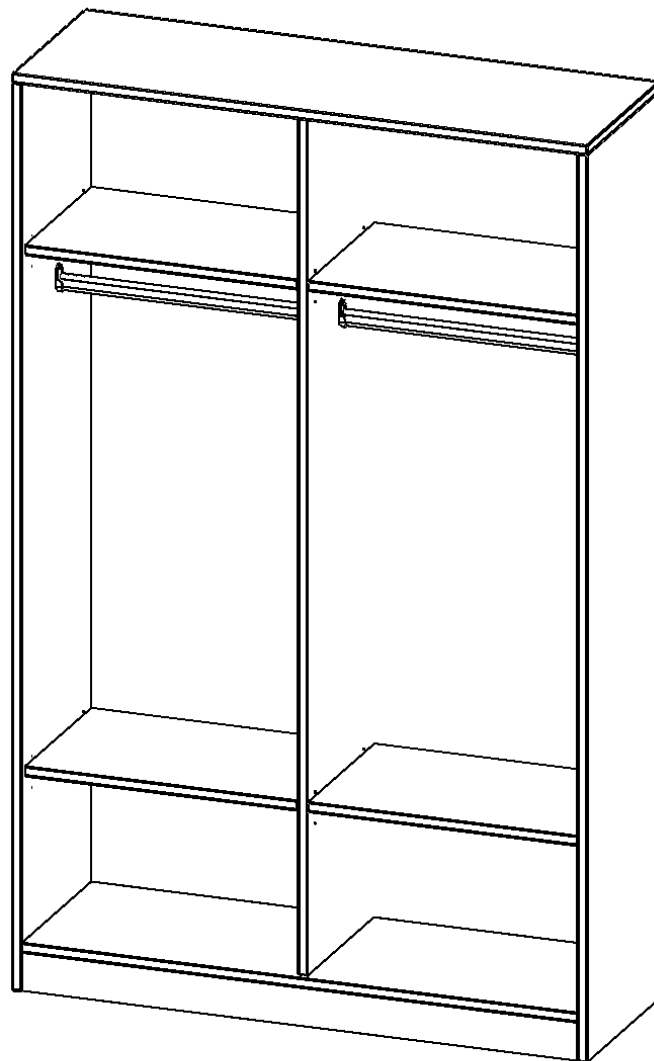

R12045KRM

PRODUKTDATENBLATT
WWW.MOEBELWERK-NIESKY.DE

GARDEROBENREGAL, 5 ORDNERHÖHEN - SERIE EVO180

MIT MITTELWAND, 2 GARDEROBENSTANGEN, MIT SOCKEL (81 MM), B/H/T: 120X190X40 CM

PRODUKTBESCHREIBUNG

Die evo180 Garderobenregale in verschiedenen Höhen und Breiten sind ein Kernstück unseres evo180 Schrankwandprogrammes. Die Rückwand ist als Sichrückwand ausgeführt, dementsprechend eignen sich alle evo180 Einzelschränke oder Schrankwände auch als Raumteiler.

Im Regal befinden sich 2 Einlegeböden (Hut- und Schuhablage) sowie eine Kleiderstange.

Alle Garderobenregale werden aus melaminharzbeschichteter E1 Feinspanplatte gefertigt, die FSC zertifiziert und formaldehydfrei sind. Als Kanten verwenden wir besonders robuste 2 mm starke ABS Kanten, die unter hoher Temperatur fest verleimt werden. Bitte wählen Sie Ihr Wunschdekor aus unserer Dekorpalette aus. Die Einlegeböden sind im Raster von 32 mm verstellbar. Unsere hochwertigen Bodenträger verfügen über einen "Ausziehstop", so wird verhindert, dass Böden mit Inhalt darauf aus dem Regal oder Schrank rutschen können.

Konfigurieren Sie Ihren Wunsch Garderobenregal indem Sie bei den angebotenen Varianten Ihre Auswahl treffen.

EIGENSCHAFTEN

- Garderobenregal, 5 Ordnerhöhen
- Garderobenstange, Hutablage
- mit Mittelwand
- Höhe 190 cm für Standard Ordner
- Sichrückwand, mit Sockel

Zubehör

Freistehend

Artikelnummer	R12045KRM	
Breite / Höhe / Tiefe	1200 mm / 1900 mm / 400 mm	47.2" / 74.8" / 15.7"
Ordnerhöhen	5	
Konstruktionsböden	4	
Fächer	6	
Montageart	Freistehend	
Einsatzbereich	Grundschule, Weiterführende Schule, Büro und Objekt, Konferenzraum	
Material	Melaminplatte	
Produktlinie	evo180	
Bauart	mit Garderobenstange, Mittelwand	