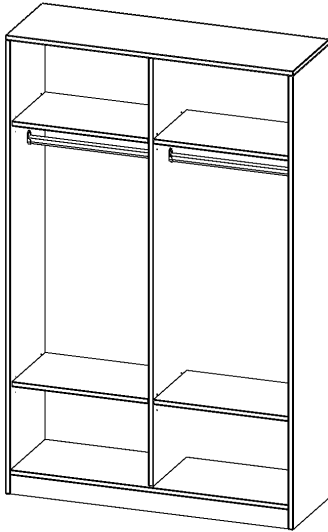

R12045KRM

PRODUKTDATENBLATT
WWW.MOEBELWERK-NIESKY.DE

GARDEROBENREGAL, 5 ORDNERHÖHEN - SERIE EVO180

MIT MITTELWAND, 2 GARDEROBENSTANGEN, MIT SOCKEL (81 MM), B/H/T: 120X190X40 CM

PRODUKTBESCHREIBUNG

Die evo180 Garderobenregale in verschiedenen Höhen und Breiten sind ein Kernstück unseres evo180 Schrankwandprogrammes. Die Rückwand ist als Sichrückwand ausgeführt, dementsprechend eignen sich alle evo180 Einzelschränke oder Schrankwände auch als Raumteiler.

Im Regal befinden sich 2 Einlegeböden (Hut- und Schuhablage) sowie eine Kleiderstange.

Alle Garderobenregale werden aus melaminharzbeschichteter E1 Feinspanplatte gefertigt, die FSC zertifiziert und formaldehydfrei sind. Als Kanten verwenden wir besonders robuste 2 mm starke ABS Kanten, die unter hoher Temperatur fest verleimt werden. Bitte wählen Sie Ihr Wunschdekor aus unserer Dekorpalette aus. Die Einlegeböden sind im Raster von 32 mm verstellbar. Unsere hochwertigen Bodenträger verfügen über einen "Ausziehstop", so wird verhindert, dass Böden mit Inhalt darauf aus dem Regal oder Schrank rutschen können.

Konfigurieren Sie Ihren Wunsch Garderobenregal indem Sie bei den angebotenen Varianten Ihre Auswahl treffen.

EIGENSCHAFTEN

- Garderobenregal, 5 Ordnerhöhen
- Garderobenstange, Hutablage
- mit Mittelwand
- Höhe 190 cm für Standard Ordner
- Sichrückwand, mit Sockel

Zubehör

Freistehend

Artikelnummer	R12045KRM	
Breite / Höhe / Tiefe	1200 mm / 1900 mm / 400 mm	47.2" / 74.8" / 15.7"
Ordnerhöhen	5	
Konstruktionsböden	4	
Fächer	6	
Montageart	Freistehend	
Einsatzbereich	Grundschule, Weiterführende Schule, Büro und Objekt, Konferenzraum	
Material	Melaminplatte	
Produktlinie	evo180	
Bauart	mit Garderobenstange, Mittelwand	