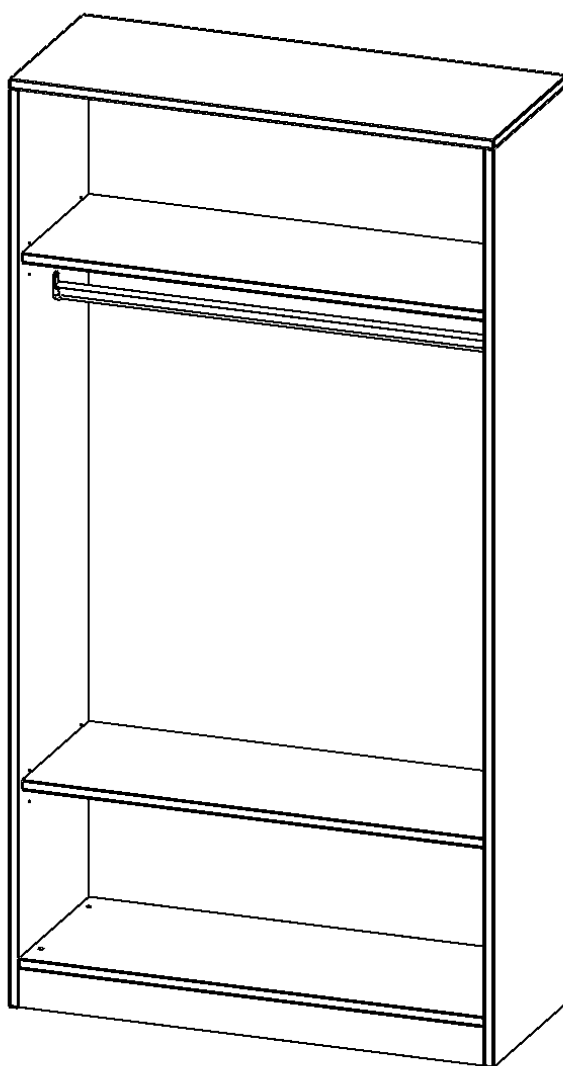

R10045KR

PRODUKTDATENBLATT
WWW.MOEBELWERK-NIESKY.DE

GARDEROBENREGAL, 5 ORDNERHÖHEN - SERIE EVO180

MIT GARDEROBENSTANGE, MIT SOCKEL (81 MM), B/H/T: 100X190X40 CM

PRODUKTBESCHREIBUNG

Die evo180 Garderobenregale in verschiedenen Höhen und Breiten sind ein Kernstück unseres evo180 Schrankwandprogrammes. Die Rückwand ist als Sichtrückwand ausgeführt, dementsprechend eignen sich alle evo180 Einzelschränke oder Schrankwände auch als Raumteiler.

Im Regal befinden sich 2 Einlegeböden (Hut- und Schuhablage) sowie eine Kleiderstange.

Alle Garderobenregale werden aus melaminharzbeschichteter E1 Feinspanplatte gefertigt, die FSC zertifiziert und formaldehydfrei sind. Als Kanten verwenden wir besonders robuste 2 mm starke ABS Kanten, die unter hoher Temperatur fest verleimt werden. Bitte wählen Sie Ihr Wunschdekor aus unserer Dekorpalette aus. Die Einlegeböden sind im Raster von 32 mm verstellbar. Unsere hochwertigen Bodenträger verfügen über einen "Ausziehstop", so wird verhindert, dass Böden mit Inhalt darauf aus dem Regal oder Schrank rutschen können.

Konfigurieren Sie Ihren Wunsch Garderobenregal indem Sie bei den angebotenen Varianten Ihre Auswahl treffen.

EIGENSCHAFTEN

- Garderobenregal, 5 Ordnerhöhen
- Garderobenstange
- Hutablage
- Höhe 190 cm für Standard Ordner
- Sichtrückwand, mit Sockel

Zubehör

Freistehend

Artikelnummer	R10045KR	
Breite / Höhe / Tiefe	1000 mm / 1900 mm / 400 mm	39.4" / 74.8" / 15.7"
Ordnerhöhen	5	
Konstruktionsböden	2	
Fächer	3	
Montageart	Freistehend	
Einsatzbereich	Grundschule, Weiterführende Schule, Büro und Objekt, Konferenzraum	
Material	Melaminplatte	
Produktlinie	evo180	
Bauart	mit Garderobenstange	