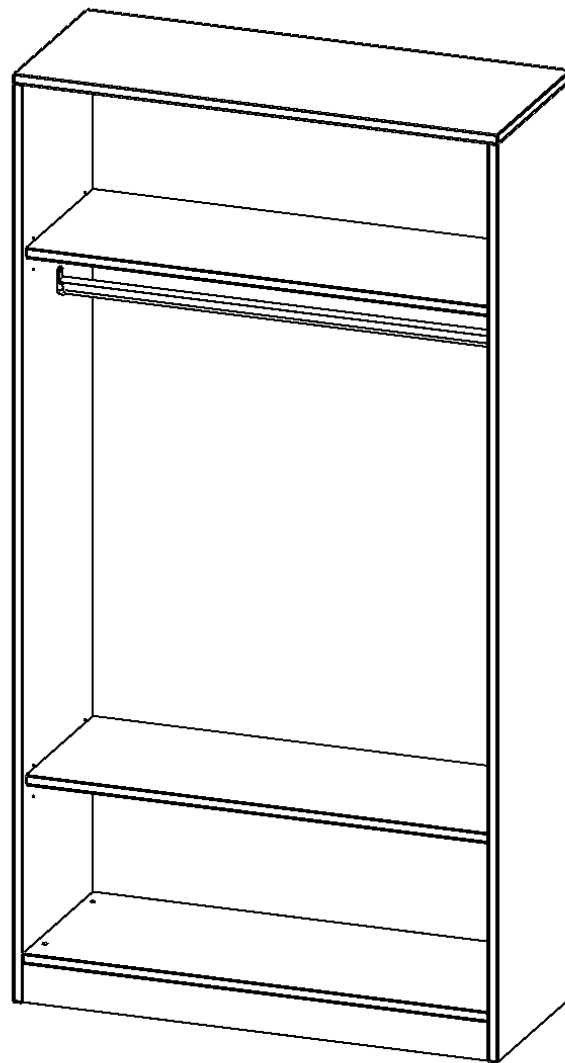

R10045KR

PRODUKTDATENBLATT
WWW.MOEBELWERK-NIESKY.DE

GARDEROBENREGAL, 5 ORDNERHÖHEN - SERIE EVO180

MIT GARDEROBENSTANGE, MIT SOCKEL (81 MM), B/H/T: 100X190X40 CM

PRODUKTBESCHREIBUNG

Die evo180 Garderobenregale in verschiedenen Höhen und Breiten sind ein Kernstück unseres evo180 Schrankwandprogrammes. Die Rückwand ist als Sichtrückwand ausgeführt, dementsprechend eignen sich alle evo180 Einzelschränke oder Schrankwände auch als Raumteiler.

Im Regal befinden sich 2 Einlegeböden (Hut- und Schuhablage) sowie eine Kleiderstange.

Alle Garderobenregale werden aus melaminharzbeschichteter E1 Feinspanplatte gefertigt, die FSC zertifiziert und formaldehydfrei sind. Als Kanten verwenden wir besonders robuste 2 mm starke ABS Kanten, die unter hoher Temperatur fest verleimt werden. Bitte wählen Sie Ihr Wunschdekor aus unserer Dekorpalette aus. Die Einlegeböden sind im Raster von 32 mm verstellbar. Unsere hochwertigen Bodenträger verfügen über einen "Ausziehstop", so wird verhindert, dass Böden mit Inhalt darauf aus dem Regal oder Schrank rutschen können.

Konfigurieren Sie Ihren Wunsch Garderobenregal indem Sie bei den angebotenen Varianten Ihre Auswahl treffen.

EIGENSCHAFTEN

- Garderobenregal, 5 Ordnerhöhen
- Garderobenstange
- Hutablage
- Höhe 190 cm für Standard Ordner
- Sichtrückwand, mit Sockel

Zubehör

Freistehend

Artikelnummer	R10045KR	
Breite / Höhe / Tiefe	1000 mm / 1900 mm / 400 mm	39.4" / 74.8" / 15.7"
Ordnerhöhen	5	
Konstruktionsböden	2	
Fächer	3	
Montageart	Freistehend	
Einsatzbereich	Grundschule, Weiterführende Schule, Büro und Objekt, Konferenzraum	
Material	Melaminplatte	
Produktlinie	evo180	
Bauart	mit Garderobenstange	