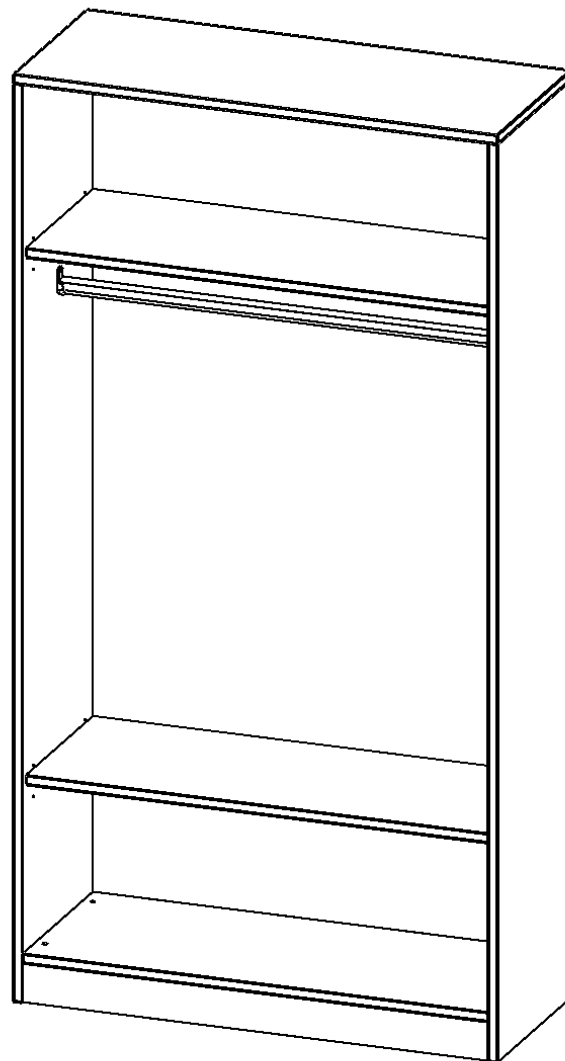

### PRODUKTBESCHREIBUNG

Die evo180 Garderobenregale in verschiedenen Höhen und Breiten sind ein Kernstück unseres evo180 Schrankwandprogrammes. Die Rückwand ist als Sichtrückwand ausgeführt, dementsprechend eignen sich alle evo180 Einzelschränke oder Schrankwände auch als Raumteiler.

Im Regal befinden sich 2 Einlegeböden (Hut- und Schuhablage) sowie eine Kleiderstange.

Alle Garderobenregale werden aus melaminharzbeschichteter E1 Feinspanplatte gefertigt, die FSC zertifiziert und formaldehydfrei sind. Als Kanten verwenden wir besonders robuste 2 mm starke ABS Kanten, die unter hoher Temperatur fest verleimt werden. Bitte wählen Sie Ihr Wunschdekor aus unserer Dekorpalette aus. Die Einlegeböden sind im Raster von 32 mm verstellbar. Unsere hochwertigen Bodenträger verfügen über einen "Ausziehstop", so wird verhindert, dass Böden mit Inhalt darauf aus dem Regal oder Schrank rutschen können.

### EIGENSCHAFTEN

- Garderobenregal, 5 Ordnerhöhen
- Garderobenstange
- Hutablage
- Höhe 190 cm für Standard Ordner
- Sichtrückwand, mit Sockel

### Zubehör

Freistehend

Artikelnummer	R10045KR	
Breite / Höhe / Tiefe	1000 mm / 1900 mm / 400 mm	39.4" / 74.8" / 15.7"
Ordnerhöhen	5	
Konstruktionsböden	2	
Fächer	3	
Montageart	Freistehend	
Einsatzbereich	Grundschule, Weiterführende Schule, Büro und Objekt, Konferenzraum	
Material	Melaminplatte	
Produktlinie	evo180	
Bauart	mit Garderobenstange	