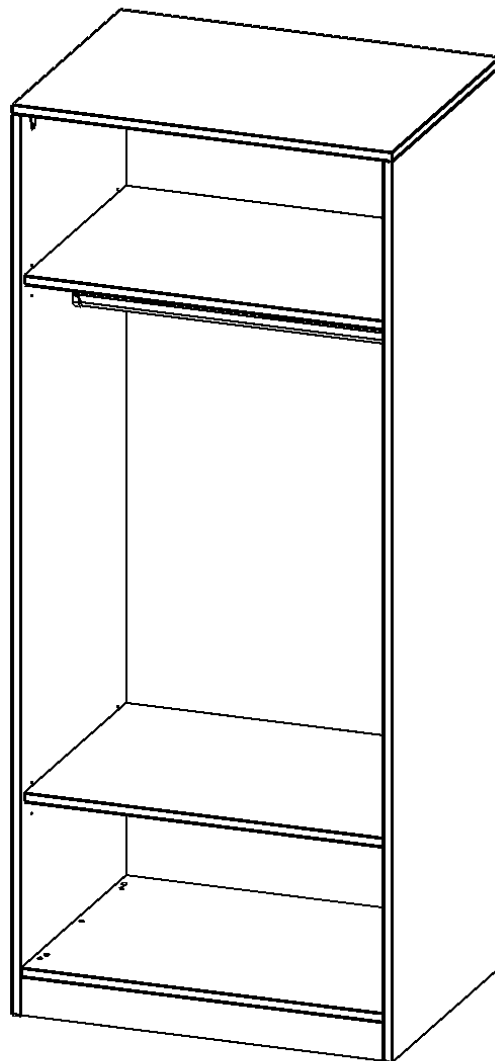

R8065KR

PRODUKTDATENBLATT
WWW.MOEBELWERK-NIESKY.DE

GARDEROBENREGAL, 5 ORDNERHÖHEN - SERIE EVO180

MIT GARDEROBENSTANGE, MIT SOCKEL (81 MM), B/H/T: 80X190X60 CM

PRODUKTBESCHREIBUNG

Die evo180 Garderobenregale in verschiedenen Höhen und Breiten sind ein Kernstück unseres evo180 Schrankwandprogrammes. Die Rückwand ist als Sichtrückwand ausgeführt, dementsprechend eignen sich alle evo180 Einzelschränke oder Schrankwände auch als Raumteiler.

Im Regal befinden sich 2 Einlegeböden (Hut- und Schuhablage) sowie eine Kleiderstange.

Alle Garderobenregale werden aus melaminharzbeschichteter E1 Feinspanplatte gefertigt, die FSC zertifiziert und formaldehydfrei sind. Als Kanten verwenden wir besonders robuste 2 mm starke ABS Kanten, die unter hoher Temperatur fest verleimt werden. Bitte wählen Sie Ihr Wunschdekor aus unserer Dekorpalette aus. Die Einlegeböden sind im Raster von 32 mm verstellbar. Unsere hochwertigen Bodenträger verfügen über einen "Ausziehstop", so wird verhindert, dass Böden mit Inhalt darauf aus dem Regal oder Schrank rutschen können.

Konfigurieren Sie Ihr Wunsch-Garderobenregal, indem Sie bei den angebotenen Varianten Ihre Auswahl treffen.

EIGENSCHAFTEN

- Garderobenregal, 5 Ordnerhöhen
- Garderobenstange
- Hutablage
- Höhe 190 cm für Standard Ordner
- Sichtrückwand, mit Sockel

Zubehör

Freistehend

Artikelnummer	R8065KR	
Breite / Höhe / Tiefe	800 mm / 1900 mm / 600 mm	31.5" / 74.8" / 23.6"
Ordnerhöhen	5	
Konstruktionsböden	2	
Fächer	3	
Montageart	Freistehend	
Einsatzbereich	Grundschule, Weiterführende Schule, Büro und Objekt, Konferenzraum	
Material	Melaminplatte	
Produktlinie	evo180	
Bauart	mit Garderobenstange	