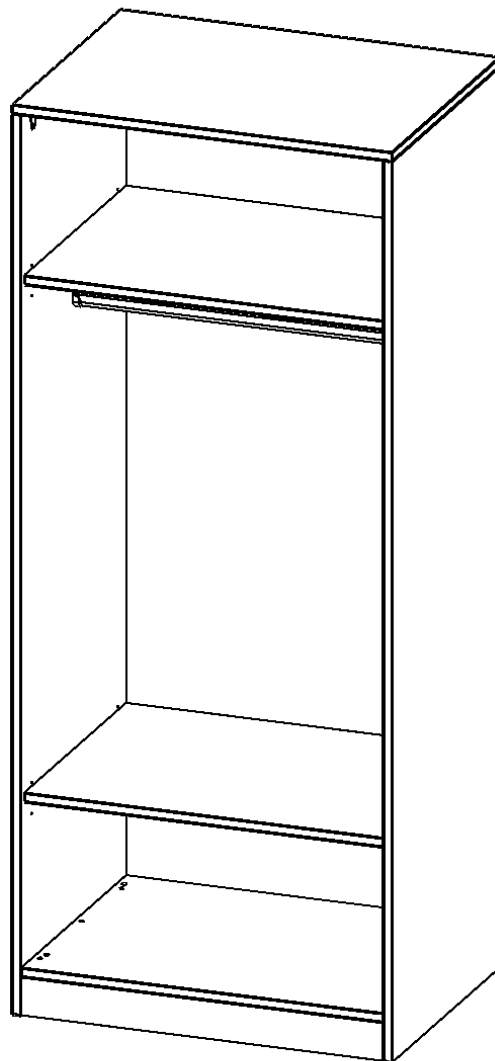

R8065KR

PRODUKTDATENBLATT
WWW.MOEBELWERK-NIESKY.DE

GARDEROBENREGAL, 5 ORDNERHÖHEN - SERIE EVO180

MIT GARDEROBENSTANGE, MIT SOCKEL (81 MM), B/H/T: 80X190X60 CM

PRODUKTBESCHREIBUNG

Die evo180 Garderobenregale in verschiedenen Höhen und Breiten sind ein Kernstück unseres evo180 Schrankwandprogrammes. Die Rückwand ist als Sichtrückwand ausgeführt, dementsprechend eignen sich alle evo180 Einzelschränke oder Schrankwände auch als Raumteiler.

Im Regal befinden sich 2 Einlegeböden (Hut- und Schuhablage) sowie eine Kleiderstange.

Alle Garderobenregale werden aus melaminharzbeschichteter E1 Feinspanplatte gefertigt, die FSC zertifiziert und formaldehydfrei sind. Als Kanten verwenden wir besonders robuste 2 mm starke ABS Kanten, die unter hoher Temperatur fest verleimt werden. Bitte wählen Sie Ihr Wunschdekor aus unserer Dekorpalette aus. Die Einlegeböden sind im Raster von 32 mm verstellbar. Unsere hochwertigen Bodenträger verfügen über einen "Ausziehstop", so wird verhindert, dass Böden mit Inhalt darauf aus dem Regal oder Schrank rutschen können.

Konfigurieren Sie Ihren Wunsch Garderobenregal indem Sie bei den angebotenen Varianten Ihre Auswahl treffen.

EIGENSCHAFTEN

- Garderobenregal, 5 Ordnerhöhen
- Garderobenstange
- Hutablage
- Höhe 190 cm für Standard Ordner
- Sichtrückwand, mit Sockel

Zubehör

Freistehend

Artikelnummer	R8065KR	
Breite / Höhe / Tiefe	800 mm / 1900 mm / 600 mm	31.5" / 74.8" / 23.6"
Ordnerhöhen	5	
Konstruktionsböden	2	
Fächer	3	
Montageart	Freistehend	
Einsatzbereich	Grundschule, Weiterführende Schule, Büro und Objekt, Konferenzraum	
Material	Melaminplatte	
Produktlinie	evo180	
Bauart	mit Garderobenstange	