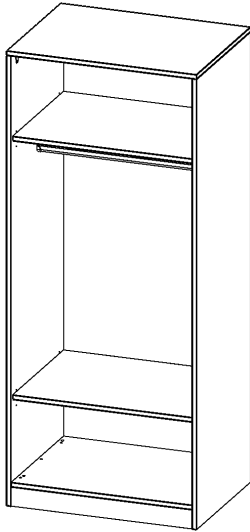

R8065KR

PRODUKTDATENBLATT
WWW.MOEBELWERK-NIESKY.DE

GARDEROBENREGAL, 5 ORDNERHÖHEN - SERIE EVO180

MIT GARDEROBENSTANGE, MIT SOCKEL (81 MM), B/H/T: 80X190X60 CM

PRODUKTBESCHREIBUNG

Die evo180 Garderobenregale in verschiedenen Höhen und Breiten sind ein Kernstück unseres evo180 Schrankwandprogrammes. Die Rückwand ist als Sichtrückwand ausgeführt, dementsprechend eignen sich alle evo180 Einzelschränke oder Schrankwände auch als Raumteiler.

Im Regal befinden sich 2 Einlegeböden (Hut- und Schuhablage) sowie eine Kleiderstange.

Alle Garderobenregale werden aus melaminharzbeschichteter E1 Feinspanplatte gefertigt, die FSC zertifiziert und formaldehydfrei sind. Als Kanten verwenden wir besonders robuste 2 mm starke ABS Kanten, die unter hoher Temperatur fest verleimt werden. Bitte wählen Sie Ihr Wunschdekor aus unserer Dekorpalette aus. Die Einlegeböden sind im Raster von 32 mm verstellbar. Unsere hochwertigen Bodenträger verfügen über einen "Ausziehstop", so wird verhindert, dass Böden mit Inhalt darauf aus dem Regal oder Schrank rutschen können.

Konfigurieren Sie Ihren Wunsch Garderobenregal indem Sie bei den angebotenen Varianten Ihre Auswahl treffen.

EIGENSCHAFTEN

- Garderobenregal, 5 Ordnerhöhen
- Garderobenstange
- Hutablage
- Höhe 190 cm für Standard Ordner
- Sichtrückwand, mit Sockel

Zubehör

Freistehend

Artikelnummer	R8065KR	
Breite / Höhe / Tiefe	800 mm / 1900 mm / 600 mm	31.5" / 74.8" / 23.6"
Ordnerhöhen	5	
Konstruktionsböden	2	
Fächer	3	
Montageart	Freistehend	
Einsatzbereich	Grundschule, Weiterführende Schule, Büro und Objekt, Konferenzraum	
Material	Melaminplatte	
Produktlinie	evo180	
Bauart	mit Garderobenstange	