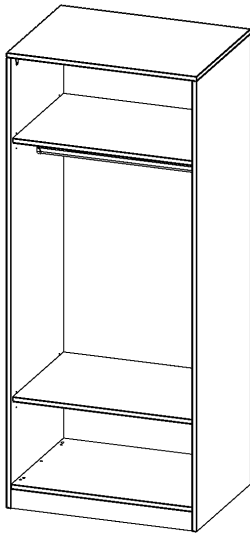

R8065KR

PRODUKTDATENBLATT
WWW.MOEBELWERK-NIESKY.DE

GARDEROBENREGAL, 5 ORDNERHÖHEN - SERIE EVO180

MIT GARDEROBENSTANGE, MIT SOCKEL (81 MM), B/H/T: 80X190X60 CM

PRODUKTBESCHREIBUNG

Die evo180 Garderobenregale in verschiedenen Höhen und Breiten sind ein Kernstück unseres evo180 Schrankwandprogrammes. Die Rückwand ist als Sichtrückwand ausgeführt, dementsprechend eignen sich alle evo180 Einzelschränke oder Schrankwände auch als Raumteiler.

Im Regal befinden sich 2 Einlegeböden (Hut- und Schuhablage) sowie eine Kleiderstange.

Alle Garderobenregale werden aus melaminharzbeschichteter E1 Feinspanplatte gefertigt, die FSC zertifiziert und formaldehydfrei sind. Als Kanten verwenden wir besonders robuste 2 mm starke ABS Kanten, die unter hoher Temperatur fest verleimt werden. Bitte wählen Sie Ihr Wunschdekor aus unserer Dekorpalette aus. Die Einlegeböden sind im Raster von 32 mm verstellbar. Unsere hochwertigen Bodenträger verfügen über einen "Ausziehstop", so wird verhindert, dass Böden mit Inhalt darauf aus dem Regal oder Schrank rutschen können.

Konfigurieren Sie Ihren Wunsch Garderobenregal indem Sie bei den angebotenen Varianten Ihre Auswahl treffen.

EIGENSCHAFTEN

- Garderobenregal, 5 Ordnerhöhen
- Garderobenstange
- Hutablage
- Höhe 190 cm für Standard Ordner
- Sichtrückwand, mit Sockel

Zubehör

Freistehend

Artikelnummer	R8065KR	
Breite / Höhe / Tiefe	800 mm / 1900 mm / 600 mm	31.5" / 74.8" / 23.6"
Ordnerhöhen	5	
Konstruktionsböden	2	
Fächer	3	
Montageart	Freistehend	
Einsatzbereich	Grundschule, Weiterführende Schule, Büro und Objekt, Konferenzraum	
Material	Melaminplatte	
Produktlinie	evo180	
Bauart	mit Garderobenstange	