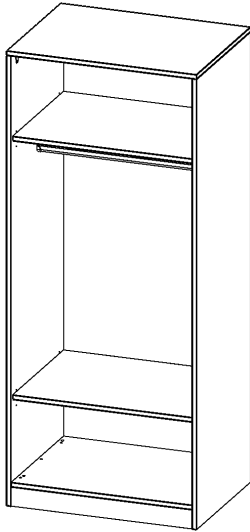

R8065KR

PRODUKTDATENBLATT
WWW.MOEBELWERK-NIESKY.DE

GARDEROBENREGAL, 5 ORDNERHÖHEN - SERIE EVO180

MIT GARDEROBENSTANGE, MIT SOCKEL (81 MM), B/H/T: 80X190X60 CM

PRODUKTBESCHREIBUNG

Die evo180 Garderobenregale in verschiedenen Höhen und Breiten sind ein Kernstück unseres evo180 Schrankwandprogrammes. Die Rückwand ist als Sichtrückwand ausgeführt, dementsprechend eignen sich alle evo180 Einzelschränke oder Schrankwände auch als Raumteiler.

Im Regal befinden sich 2 Einlegeböden (Hut- und Schuhablage) sowie eine Kleiderstange.

Alle Garderobenregale werden aus melaminharzbeschichteter E1 Feinspanplatte gefertigt, die FSC zertifiziert und formaldehydfrei sind. Als Kanten verwenden wir besonders robuste 2 mm starke ABS Kanten, die unter hoher Temperatur fest verleimt werden. Bitte wählen Sie Ihr Wunschdekor aus unserer Dekorpalette aus. Die Einlegeböden sind im Raster von 32 mm verstellbar. Unsere hochwertigen Bodenträger verfügen über einen "Ausziehstop", so wird verhindert, dass Böden mit Inhalt darauf aus dem Regal oder Schrank rutschen können.

Konfigurieren Sie Ihr Wunsch-Garderobenregal, indem Sie bei den angebotenen Varianten Ihre Auswahl treffen.

EIGENSCHAFTEN

- Garderobenregal, 5 Ordnerhöhen
- Garderobenstange
- Hutablage
- Höhe 190 cm für Standard Ordner
- Sichtrückwand, mit Sockel

Zubehör

Freistehend

Artikelnummer	R8065KR	
Breite / Höhe / Tiefe	800 mm / 1900 mm / 600 mm	31.5" / 74.8" / 23.6"
Ordnerhöhen	5	
Konstruktionsböden	2	
Fächer	3	
Montageart	Freistehend	
Einsatzbereich	Grundschule, Weiterführende Schule, Büro und Objekt, Konferenzraum	
Material	Melaminplatte	
Produktlinie	evo180	
Bauart	mit Garderobenstange	