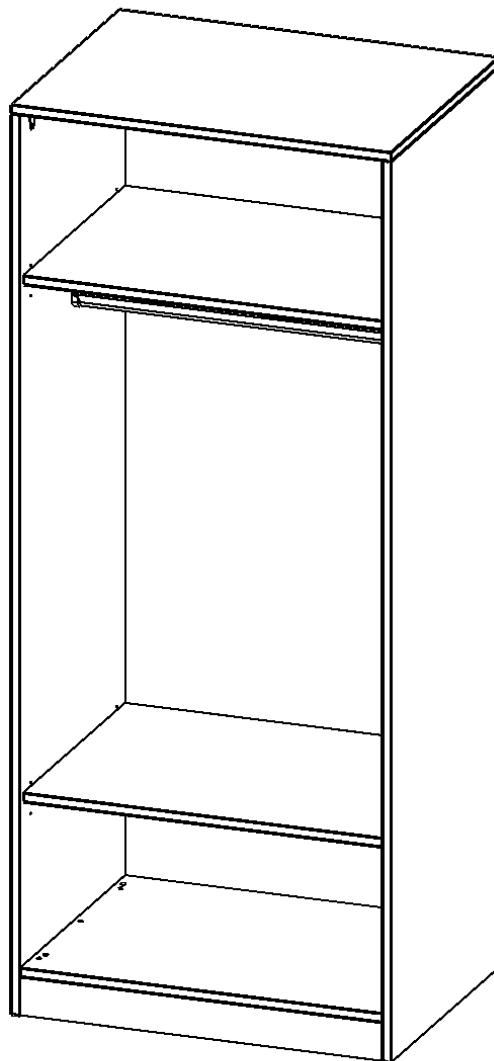

R8065KR

PRODUKTDATENBLATT
WWW.MOEBELWERK-NIESKY.DE

GARDEROBENREGAL, 5 ORDNERHÖHEN - SERIE EVO180

MIT GARDEROBENSTANGE, MIT SOCKEL (81 MM), B/H/T: 80X190X60 CM

PRODUKTBESCHREIBUNG

Die evo180 Garderobenregale in verschiedenen Höhen und Breiten sind ein Kernstück unseres evo180 Schrankwandprogrammes. Die Rückwand ist als Sichtrückwand ausgeführt, dementsprechend eignen sich alle evo180 Einzelschränke oder Schrankwände auch als Raumteiler.

Im Regal befinden sich 2 Einlegeböden (Hut- und Schuhablage) sowie eine Kleiderstange.

Alle Garderobenregale werden aus melaminharzbeschichteter E1 Feinspanplatte gefertigt, die FSC zertifiziert und formaldehydfrei sind. Als Kanten verwenden wir besonders robuste 2 mm starke ABS Kanten, die unter hoher Temperatur fest verleimt werden. Bitte wählen Sie Ihr Wunschdekor aus unserer Dekorpalette aus. Die Einlegeböden sind im Raster von 32 mm verstellbar. Unsere hochwertigen Bodenträger verfügen über einen "Ausziehstop", so wird verhindert, dass Böden mit Inhalt darauf aus dem Regal oder Schrank rutschen können.

Konfigurieren Sie Ihren Wunsch Garderobenregal indem Sie bei den angebotenen Varianten Ihre Auswahl treffen.

EIGENSCHAFTEN

- Garderobenregal, 5 Ordnerhöhen
- Garderobenstange
- Hutablage
- Höhe 190 cm für Standard Ordner
- Sichtrückwand, mit Sockel

Zubehör

Freistehend

Artikelnummer	R8065KR	
Breite / Höhe / Tiefe	800 mm / 1900 mm / 600 mm	31.5" / 74.8" / 23.6"
Ordnerhöhen	5	
Konstruktionsböden	2	
Fächer	3	
Montageart	Freistehend	
Einsatzbereich	Grundschule, Weiterführende Schule, Büro und Objekt, Konferenzraum	
Material	Melaminplatte	
Produktlinie	evo180	
Bauart	mit Garderobenstange	