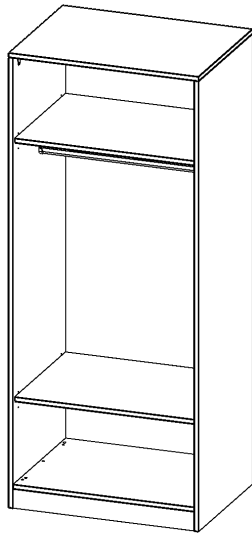

R8065KR

PRODUKTDATENBLATT
WWW.MOEBELWERK-NIESKY.DE

GARDEROBENREGAL, 5 ORDNERHÖHEN - SERIE EVO180

MIT GARDEROBENSTANGE, MIT SOCKEL (81 MM), B/H/T: 80X190X60 CM

PRODUKTBESCHREIBUNG

Die evo180 Garderobenregale in verschiedenen Höhen und Breiten sind ein Kernstück unseres evo180 Schrankwandprogrammes. Die Rückwand ist als Sichtrückwand ausgeführt, dementsprechend eignen sich alle evo180 Einzelschränke oder Schrankwände auch als Raumteiler.

Im Regal befinden sich 2 Einlegeböden (Hut- und Schuhablage) sowie eine Kleiderstange.

Alle Garderobenregale werden aus melaminharzbeschichteter E1 Feinspanplatte gefertigt, die FSC zertifiziert und formaldehydfrei sind. Als Kanten verwenden wir besonders robuste 2 mm starke ABS Kanten, die unter hoher Temperatur fest verleimt werden. Bitte wählen Sie Ihr Wunschdekor aus unserer Dekorpalette aus. Die Einlegeböden sind im Raster von 32 mm verstellbar. Unsere hochwertigen Bodenträger verfügen über einen "Ausziehstop", so wird verhindert, dass Böden mit Inhalt darauf aus dem Regal oder Schrank rutschen können.

Konfigurieren Sie Ihren Wunsch Garderobenregal indem Sie bei den angebotenen Varianten Ihre Auswahl treffen.

EIGENSCHAFTEN

- Garderobenregal, 5 Ordnerhöhen
- Garderobenstange
- Hutablage
- Höhe 190 cm für Standard Ordner
- Sichtrückwand, mit Sockel

Zubehör

Freistehend

28.10.2024
Seite 1/2

Artikelnummer	R8065KR	
Breite / Höhe / Tiefe	800 mm / 1900 mm / 600 mm	31.5" / 74.8" / 23.6"
Ordnerhöhen	5	
Konstruktionsböden	2	
Fächer	3	
Montageart	Freistehend	
Einsatzbereich	Grundschule, Weiterführende Schule, Büro und Objekt, Konferenzraum	
Material	Melaminplatte	
Produktlinie	evo180	
Bauart	mit Garderobenstange	