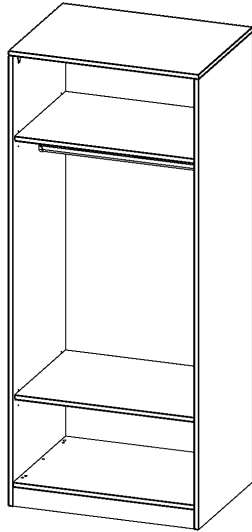

R8065KR

PRODUKTDATENBLATT
WWW.MOEBELWERK-NIESKY.DE

GARDEROBENREGAL, 5 ORDNERHÖHEN - SERIE EVO180

MIT GARDEROBENSTANGE, MIT SOCKEL (81 MM), B/H/T: 80X190X60 CM

PRODUKTBESCHREIBUNG

Die evo180 Garderobenregale in verschiedenen Höhen und Breiten sind ein Kernstück unseres evo180 Schrankwandprogrammes. Die Rückwand ist als Sichtrückwand ausgeführt, dementsprechend eignen sich alle evo180 Einzelschränke oder Schrankwände auch als Raumteiler.

Im Regal befinden sich 2 Einlegeböden (Hut- und Schuhablage) sowie eine Kleiderstange.

Alle Garderobenregale werden aus melaminharzbeschichteter E1 Feinspanplatte gefertigt, die FSC zertifiziert und formaldehydfrei sind. Als Kanten verwenden wir besonders robuste 2 mm starke ABS Kanten, die unter hoher Temperatur fest verleimt werden. Bitte wählen Sie Ihr Wunschdekor aus unserer Dekorpalette aus. Die Einlegeböden sind im Raster von 32 mm verstellbar. Unsere hochwertigen Bodenträger verfügen über einen "Ausziehstop", so wird verhindert, dass Böden mit Inhalt darauf aus dem Regal oder Schrank rutschen können.

Konfigurieren Sie Ihren Wunsch Garderobenregal indem Sie bei den angebotenen Varianten Ihre Auswahl treffen.

EIGENSCHAFTEN

- Garderobenregal, 5 Ordnerhöhen
- Garderobenstange
- Hutablage
- Höhe 190 cm für Standard Ordner
- Sichtrückwand, mit Sockel

Zubehör

Freistehend

Artikelnummer	R8065KR	
Breite / Höhe / Tiefe	800 mm / 1900 mm / 600 mm	31.5" / 74.8" / 23.6"
Ordnerhöhen	5	
Konstruktionsböden	2	
Fächer	3	
Montageart	Freistehend	
Einsatzbereich	Grundschule, Weiterführende Schule, Büro und Objekt, Konferenzraum	
Material	Melaminplatte	
Produktlinie	evo180	
Bauart	mit Garderobenstange	