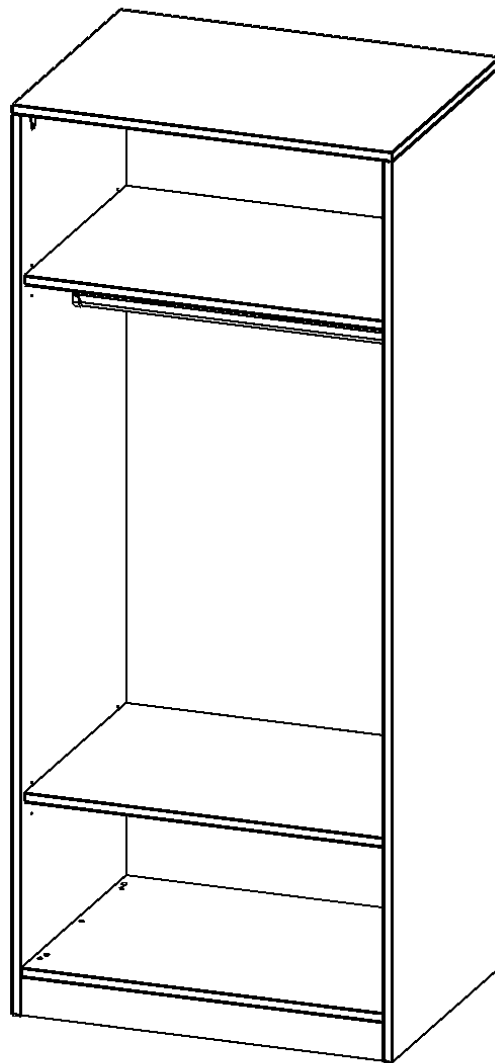

R8065KR

PRODUKTDATENBLATT
WWW.MOEBELWERK-NIESKY.DE

GARDEROBENREGAL, 5 ORDNERHÖHEN - SERIE EVO180

MIT GARDEROBENSTANGE, MIT SOCKEL (81 MM), B/H/T: 80X190X60 CM

PRODUKTBESCHREIBUNG

Die evo180 Garderobenregale in verschiedenen Höhen und Breiten sind ein Kernstück unseres evo180 Schrankwandprogrammes. Die Rückwand ist als Sichtrückwand ausgeführt, dementsprechend eignen sich alle evo180 Einzelschränke oder Schrankwände auch als Raumteiler.

Im Regal befinden sich 2 Einlegeböden (Hut- und Schuhablage) sowie eine Kleiderstange.

Alle Garderobenregale werden aus melaminharzbeschichteter E1 Feinspanplatte gefertigt, die FSC zertifiziert und formaldehydfrei sind. Als Kanten verwenden wir besonders robuste 2 mm starke ABS Kanten, die unter hoher Temperatur fest verleimt werden. Bitte wählen Sie Ihr Wunschdekor aus unserer Dekorpalette aus. Die Einlegeböden sind im Raster von 32 mm verstellbar. Unsere hochwertigen Bodenträger verfügen über einen "Ausziehstop", so wird verhindert, dass Böden mit Inhalt darauf aus dem Regal oder Schrank rutschen können.

Konfigurieren Sie Ihren Wunsch Garderobenregal indem Sie bei den angebotenen Varianten Ihre Auswahl treffen.

EIGENSCHAFTEN

- Garderobenregal, 5 Ordnerhöhen
- Garderobenstange
- Hutablage
- Höhe 190 cm für Standard Ordner
- Sichtrückwand, mit Sockel

Zubehör

Freistehend

28.10.2024
Seite 1/2

Artikelnummer	R8065KR	
Breite / Höhe / Tiefe	800 mm / 1900 mm / 600 mm	31.5" / 74.8" / 23.6"
Ordnerhöhen	5	
Konstruktionsböden	2	
Fächer	3	
Montageart	Freistehend	
Einsatzbereich	Grundschule, Weiterführende Schule, Büro und Objekt, Konferenzraum	
Material	Melaminplatte	
Produktlinie	evo180	
Bauart	mit Garderobenstange	