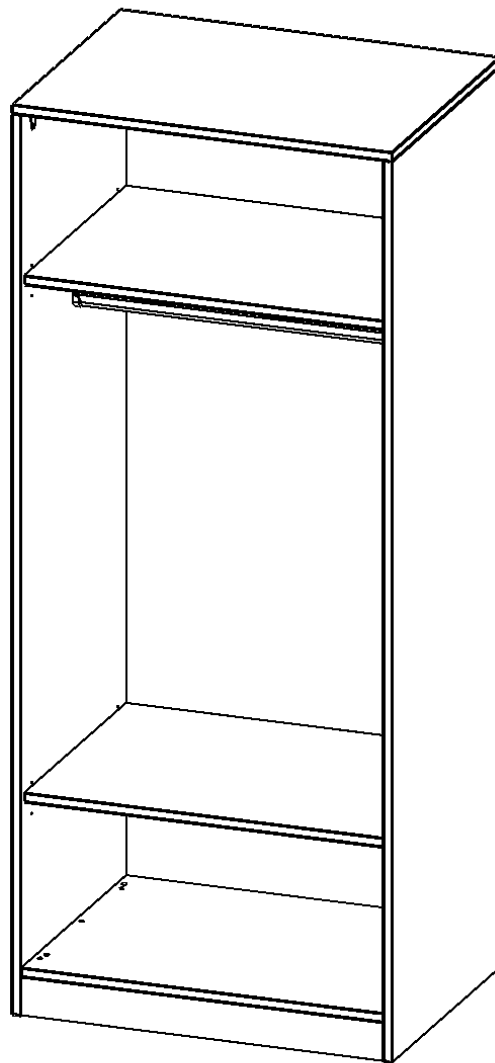

R8065KR

PRODUKTDATENBLATT
WWW.MOEBELWERK-NIESKY.DE

GARDEROBENREGAL, 5 ORDNERHÖHEN - SERIE EVO180

MIT GARDEROBENSTANGE, MIT SOCKEL (81 MM), B/H/T: 80X190X60 CM

PRODUKTBESCHREIBUNG

Die evo180 Garderobenregale in verschiedenen Höhen und Breiten sind ein Kernstück unseres evo180 Schrankwandprogrammes. Die Rückwand ist als Sichtrückwand ausgeführt, dementsprechend eignen sich alle evo180 Einzelschränke oder Schrankwände auch als Raumteiler.

Im Regal befinden sich 2 Einlegeböden (Hut- und Schuhablage) sowie eine Kleiderstange.

Alle Garderobenregale werden aus melaminharzbeschichteter E1 Feinspanplatte gefertigt, die FSC zertifiziert und formaldehydfrei sind. Als Kanten verwenden wir besonders robuste 2 mm starke ABS Kanten, die unter hoher Temperatur fest verleimt werden. Bitte wählen Sie Ihr Wunschdekor aus unserer Dekorpalette aus. Die Einlegeböden sind im Raster von 32 mm verstellbar. Unsere hochwertigen Bodenträger verfügen über einen "Ausziehstop", so wird verhindert, dass Böden mit Inhalt darauf aus dem Regal oder Schrank rutschen können.

Konfigurieren Sie Ihren Wunsch Garderobenregal indem Sie bei den angebotenen Varianten Ihre Auswahl treffen.

EIGENSCHAFTEN

- Garderobenregal, 5 Ordnerhöhen
- Garderobenstange
- Hutablage
- Höhe 190 cm für Standard Ordner
- Sichtrückwand, mit Sockel

Zubehör

Freistehend

Artikelnummer	R8065KR	
Breite / Höhe / Tiefe	800 mm / 1900 mm / 600 mm	31.5" / 74.8" / 23.6"
Ordnerhöhen	5	
Konstruktionsböden	2	
Fächer	3	
Montageart	Freistehend	
Einsatzbereich	Grundschule, Weiterführende Schule, Büro und Objekt, Konferenzraum	
Material	Melaminplatte	
Produktlinie	evo180	
Bauart	mit Garderobenstange	