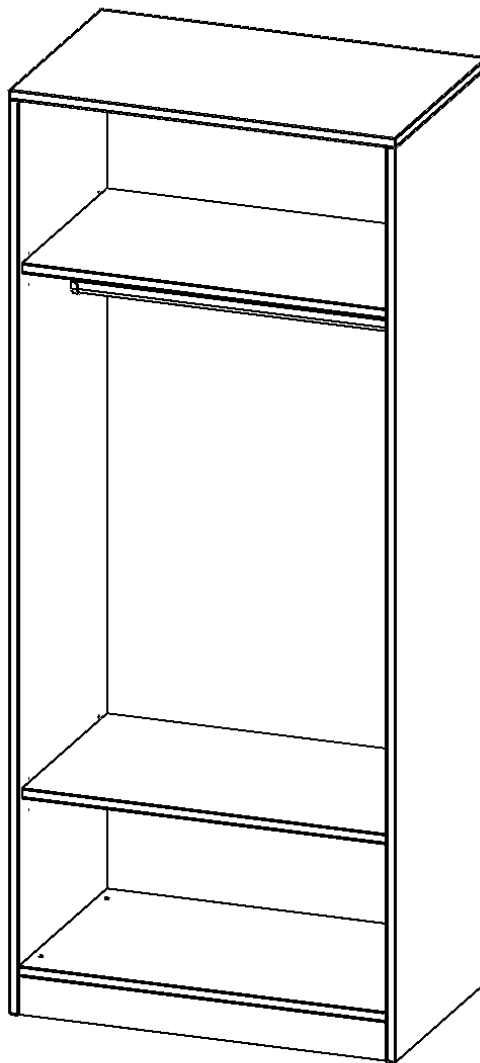

### PRODUKTBESCHREIBUNG

Die evo180 Garderobenregale in verschiedenen Höhen und Breiten sind ein Kernstück unseres evo180 Schrankwandprogrammes. Die Rückwand ist als Sichtrückwand ausgeführt, dementsprechend eignen sich alle evo180 Einzelschränke oder Schrankwände auch als Raumteiler.

Im Regal befinden sich 2 Einlegeböden (Hut- und Schuhablage) sowie eine Kleiderstange.

Alle Garderobenregale werden aus melaminharzbeschichteter E1 Feinspanplatte gefertigt, die FSC zertifiziert und formaldehydfrei sind. Als Kanten verwenden wir besonders robuste 2 mm starke ABS Kanten, die unter hoher Temperatur fest verleimt werden. Bitte wählen Sie Ihr Wunschdekor aus unserer Dekorpalette aus. Die Einlegeböden sind im Raster von 32 mm verstellbar. Unsere hochwertigen Bodenträger verfügen über einen "Ausziehstop", so wird verhindert, dass Böden mit Inhalt darauf aus dem Regal oder Schrank rutschen können.

### EIGENSCHAFTEN

- Garderobenregal, 5 Ordnerhöhen
- Garderobenstange
- Hutablage
- Höhe 190 cm für Standard Ordner
- Sichtrückwand, mit Sockel

### Zubehör

Freistehend

Artikelnummer	R8055KR	
Breite / Höhe / Tiefe	800 mm / 1900 mm / 500 mm	31.5" / 74.8" / 19.7"
Ordnerhöhen	5	
Konstruktionsböden	2	
Fächer	3	
Montageart	Freistehend	
Einsatzbereich	Grundschule, Weiterführende Schule, Büro und Objekt, Konferenzraum	
Material	Melaminplatte	
Produktlinie	evo180	
Bauart	mit Garderobenstange	