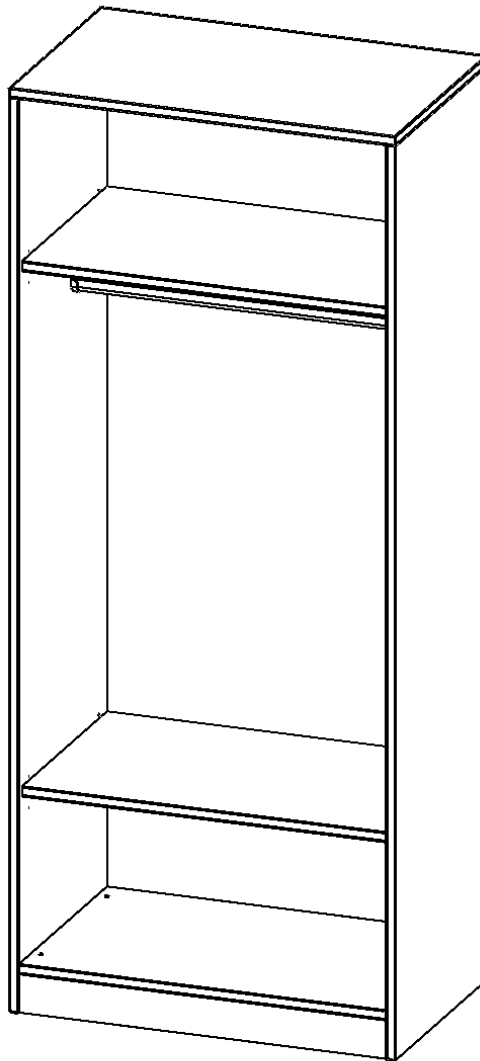

R8055KR

PRODUKTDATENBLATT
WWW.MOEBELWERK-NIESKY.DE

GARDEROBENREGAL, 5 ORDNERHÖHEN - SERIE EVO180

MIT GARDEROBENSTANGE, MIT SOCKEL (81 MM), B/H/T: 80X190X50 CM

PRODUKTBESCHREIBUNG

Die evo180 Garderobenregale in verschiedenen Höhen und Breiten sind ein Kernstück unseres evo180 Schrankwandprogrammes. Die Rückwand ist als Sichtrückwand ausgeführt, dementsprechend eignen sich alle evo180 Einzelschränke oder Schrankwände auch als Raumteiler.

Im Regal befinden sich 2 Einlegeböden (Hut- und Schuhablage) sowie eine Kleiderstange.

Alle Garderobenregale werden aus melaminharzbeschichteter E1 Feinspanplatte gefertigt, die FSC zertifiziert und formaldehydfrei sind. Als Kanten verwenden wir besonders robuste 2 mm starke ABS Kanten, die unter hoher Temperatur fest verleimt werden. Bitte wählen Sie Ihr Wunschdekor aus unserer Dekorpalette aus. Die Einlegeböden sind im Raster von 32 mm verstellbar. Unsere hochwertigen Bodenträger verfügen über einen "Ausziehstop", so wird verhindert, dass Böden mit Inhalt darauf aus dem Regal oder Schrank rutschen können.

Konfigurieren Sie Ihren Wunsch Garderobenregal indem Sie bei den angebotenen Varianten Ihre Auswahl treffen.

EIGENSCHAFTEN

- Garderobenregal, 5 Ordnerhöhen
- Garderobenstange
- Hutablage
- Höhe 190 cm für Standard Ordner
- Sichtrückwand, mit Sockel

Zubehör

Freistehend

28.10.2024
Seite 1/2

Artikelnummer	R8055KR	
Breite / Höhe / Tiefe	800 mm / 1900 mm / 500 mm	31.5" / 74.8" / 19.7"
Ordnerhöhen	5	
Konstruktionsböden	2	
Fächer	3	
Montageart	Freistehend	
Einsatzbereich	Grundschule, Weiterführende Schule, Büro und Objekt, Konferenzraum	
Material	Melaminplatte	
Produktlinie	evo180	
Bauart	mit Garderobenstange	