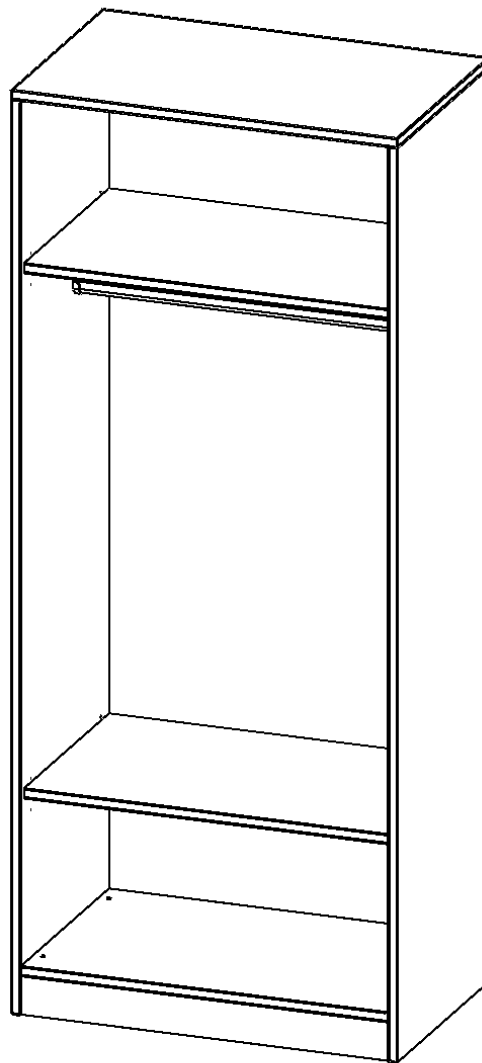

R8055KR

PRODUKTDATENBLATT
WWW.MOEBELWERK-NIESKY.DE

GARDEROBENREGAL, 5 ORDNERHÖHEN - SERIE EVO180

MIT GARDEROBENSTANGE, MIT SOCKEL (81 MM), B/H/T: 80X190X50 CM

PRODUKTBESCHREIBUNG

Die evo180 Garderobenregale in verschiedenen Höhen und Breiten sind ein Kernstück unseres evo180 Schrankwandprogrammes. Die Rückwand ist als Sichtrückwand ausgeführt, dementsprechend eignen sich alle evo180 Einzelschränke oder Schrankwände auch als Raumteiler.

Im Regal befinden sich 2 Einlegeböden (Hut- und Schuhablage) sowie eine Kleiderstange.

Alle Garderobenregale werden aus melaminharzbeschichteter E1 Feinspanplatte gefertigt, die FSC zertifiziert und formaldehydfrei sind. Als Kanten verwenden wir besonders robuste 2 mm starke ABS Kanten, die unter hoher Temperatur fest verleimt werden. Bitte wählen Sie Ihr Wunschdekor aus unserer Dekorpalette aus. Die Einlegeböden sind im Raster von 32 mm verstellbar. Unsere hochwertigen Bodenträger verfügen über einen "Ausziehstop", so wird verhindert, dass Böden mit Inhalt darauf aus dem Regal oder Schrank rutschen können.

Konfigurieren Sie Ihren Wunsch Garderobenregal indem Sie bei den angebotenen Varianten Ihre Auswahl treffen.

EIGENSCHAFTEN

- Garderobenregal, 5 Ordnerhöhen
- Garderobenstange
- Hutablage
- Höhe 190 cm für Standard Ordner
- Sichtrückwand, mit Sockel

Zubehör

Freistehend

Artikelnummer	R8055KR	
Breite / Höhe / Tiefe	800 mm / 1900 mm / 500 mm	31.5" / 74.8" / 19.7"
Ordnerhöhen	5	
Konstruktionsböden	2	
Fächer	3	
Montageart	Freistehend	
Einsatzbereich	Grundschule, Weiterführende Schule, Büro und Objekt, Konferenzraum	
Material	Melaminplatte	
Produktlinie	evo180	
Bauart	mit Garderobenstange	