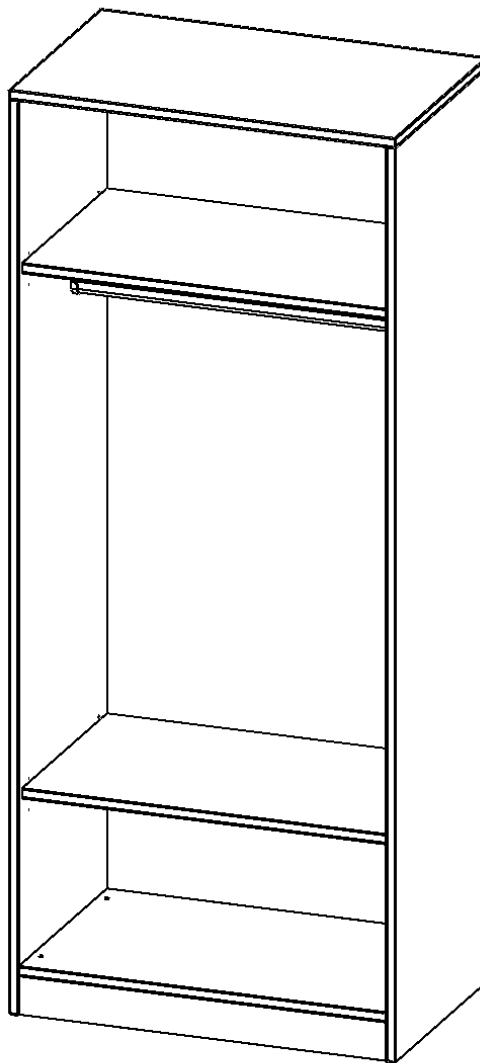

R8055KR

PRODUKTDATENBLATT
WWW.MOEBELWERK-NIESKY.DE

GARDEROBENREGAL, 5 ORDNERHÖHEN - SERIE EVO180

MIT GARDEROBENSTANGE, MIT SOCKEL (81 MM), B/H/T: 80X190X50 CM

PRODUKTBESCHREIBUNG

Die evo180 Garderobenregale in verschiedenen Höhen und Breiten sind ein Kernstück unseres evo180 Schrankwandprogrammes. Die Rückwand ist als Sichtrückwand ausgeführt, dementsprechend eignen sich alle evo180 Einzelschränke oder Schrankwände auch als Raumteiler.

Im Regal befinden sich 2 Einlegeböden (Hut- und Schuhablage) sowie eine Kleiderstange.

Alle Garderobenregale werden aus melaminharzbeschichteter E1 Feinspanplatte gefertigt, die FSC zertifiziert und formaldehydfrei sind. Als Kanten verwenden wir besonders robuste 2 mm starke ABS Kanten, die unter hoher Temperatur fest verleimt werden. Bitte wählen Sie Ihr Wunschdekor aus unserer Dekorpalette aus. Die Einlegeböden sind im Raster von 32 mm verstellbar. Unsere hochwertigen Bodenträger verfügen über einen "Ausziehstop", so wird verhindert, dass Böden mit Inhalt darauf aus dem Regal oder Schrank rutschen können.

Konfigurieren Sie Ihren Wunsch Garderobenregal indem Sie bei den angebotenen Varianten Ihre Auswahl treffen.

EIGENSCHAFTEN

- Garderobenregal, 5 Ordnerhöhen
- Garderobenstange
- Hutablage
- Höhe 190 cm für Standard Ordner
- Sichtrückwand, mit Sockel

Zubehör

Freistehend

Artikelnummer	R8055KR	
Breite / Höhe / Tiefe	800 mm / 1900 mm / 500 mm	31.5" / 74.8" / 19.7"
Ordnerhöhen	5	
Konstruktionsböden	2	
Fächer	3	
Montageart	Freistehend	
Einsatzbereich	Grundschule, Weiterführende Schule, Büro und Objekt, Konferenzraum	
Material	Melaminplatte	
Produktlinie	evo180	
Bauart	mit Garderobenstange	