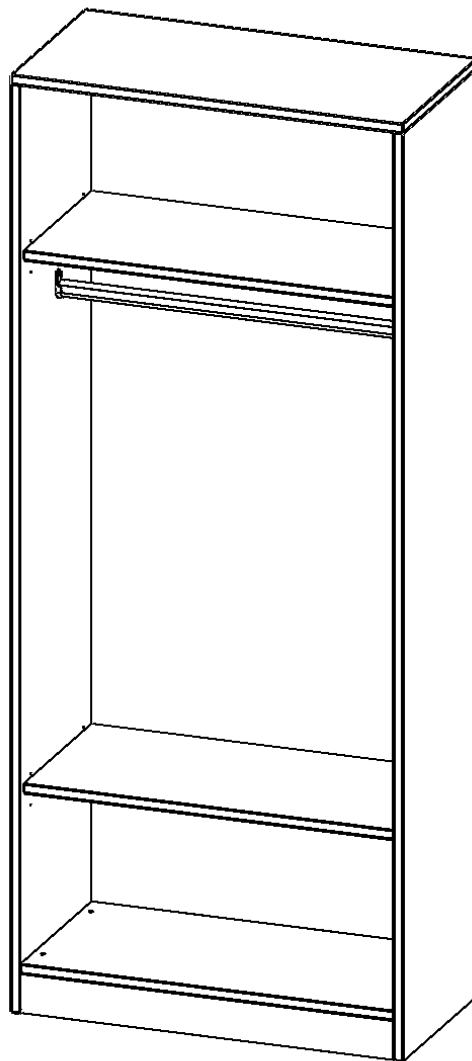

### PRODUKTBESCHREIBUNG

Die evo180 Garderobenregale in verschiedenen Höhen und Breiten sind ein Kernstück unseres evo180 Schrankwandprogrammes. Die Rückwand ist als Sichtrückwand ausgeführt, dementsprechend eignen sich alle evo180 Einzelschränke oder Schrankwände auch als Raumteiler.

Im Regal befinden sich 2 Einlegeböden (Hut- und Schuhablage) sowie eine Kleiderstange.

Alle Garderobenregale werden aus melaminharzbeschichteter E1 Feinspanplatte gefertigt, die FSC zertifiziert und formaldehydfrei sind. Als Kanten verwenden wir besonders robuste 2 mm starke ABS Kanten, die unter hoher Temperatur fest verleimt werden. Bitte wählen Sie Ihr Wunschdekor aus unserer Dekorpalette aus. Die Einlegeböden sind im Raster von 32 mm verstellbar. Unsere hochwertigen Bodenträger verfügen über einen "Ausziehstop", so wird verhindert, dass Böden mit Inhalt darauf aus dem Regal oder Schrank rutschen können.

### EIGENSCHAFTEN

- Garderobenregal, 5 Ordnerhöhen
- Garderobenstange
- Hutablage
- Höhe 190 cm für Standard Ordner
- Sichtrückwand, mit Sockel

### Zubehör

Freistehend

Artikelnummer	R8045KR	
Breite / Höhe / Tiefe	800 mm / 1900 mm / 400 mm	31.5" / 74.8" / 15.7"
Gewicht	49 kg	108 lbs
Ordnerhöhen	5	
Konstruktionsböden	2	
Fächer	3	
Montageart	Freistehend	
Einsatzbereich	Grundschule, Weiterführende Schule, Büro und Objekt, Konferenzraum	
Material	Melaminplatte	
Produktlinie	evo180	
Bauart	mit Garderobenstange	