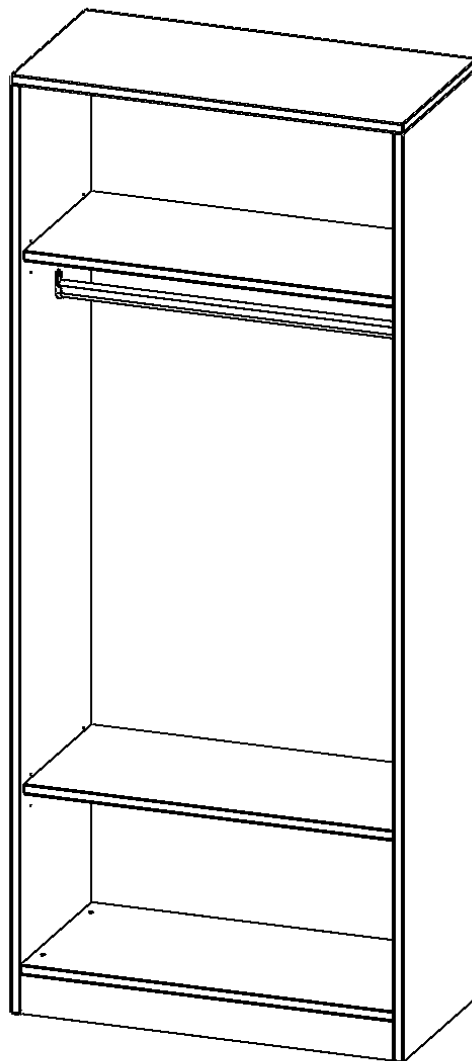

### PRODUKTBESCHREIBUNG

Die evo180 Garderobenregale in verschiedenen Höhen und Breiten sind ein Kernstück unseres evo180 Schrankwandprogrammes. Die Rückwand ist als Sichtrückwand ausgeführt, dementsprechend eignen sich alle evo180 Einzelschränke oder Schrankwände auch als Raumteiler.

Im Regal befinden sich 2 Einlegeböden (Hut- und Schuhablage) sowie eine Kleiderstange.

Alle Garderobenregale werden aus melaminharzbeschichteter E1 Feinspanplatte gefertigt, die FSC zertifiziert und formaldehydfrei sind. Als Kanten verwenden wir besonders robuste 2 mm starke ABS Kanten, die unter hoher Temperatur fest verleimt werden. Bitte wählen Sie Ihr Wunschdekor aus unserer Dekorpalette aus. Die Einlegeböden sind im Raster von 32 mm verstellbar. Unsere hochwertigen Bodenträger verfügen über einen "Ausziehstop", so wird verhindert, dass Böden mit Inhalt darauf aus dem Regal oder Schrank rutschen können.

### EIGENSCHAFTEN

- Garderobenregal, 5 Ordnerhöhen
- Garderobenstange
- Hutablage
- Höhe 190 cm für Standard Ordner
- Sichtrückwand, mit Sockel

### Zubehör

Freistehend

Artikelnummer	R8045KR	
Breite / Höhe / Tiefe	800 mm / 1900 mm / 400 mm	31.5" / 74.8" / 15.7"
Ordnerhöhen	5	
Konstruktionsböden	2	
Fächer	3	
Montageart	Freistehend	
Einsatzbereich	Grundschule, Weiterführende Schule, Büro und Objekt, Konferenzraum	
Material	Melaminplatte	
Produktlinie	evo180	
Bauart	mit Garderobenstange	