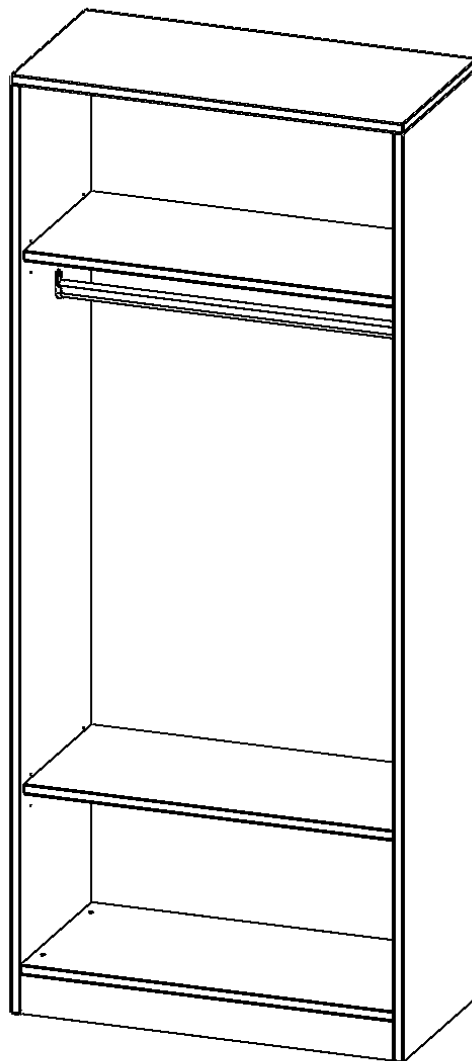

R8045KR

PRODUKTDATENBLATT
WWW.MOEBELWERK-NIESKY.DE

GARDEROBENREGAL, 5 ORDNERHÖHEN - SERIE EVO180

MIT GARDEROBENSTANGE, MIT SOCKEL (81 MM), B/H/T: 80X190X40 CM

PRODUKTBESCHREIBUNG

Die evo180 Garderobenregale in verschiedenen Höhen und Breiten sind ein Kernstück unseres evo180 Schrankwandprogrammes. Die Rückwand ist als Sichtrückwand ausgeführt, dementsprechend eignen sich alle evo180 Einzelschränke oder Schrankwände auch als Raumteiler.

Im Regal befinden sich 2 Einlegeböden (Hut- und Schuhablage) sowie eine Kleiderstange.

Alle Garderobenregale werden aus melaminharzbeschichteter E1 Feinspanplatte gefertigt, die FSC zertifiziert und formaldehydfrei sind. Als Kanten verwenden wir besonders robuste 2 mm starke ABS Kanten, die unter hoher Temperatur fest verleimt werden. Bitte wählen Sie Ihr Wunschdekor aus unserer Dekorpalette aus. Die Einlegeböden sind im Raster von 32 mm verstellbar. Unsere hochwertigen Bodenträger verfügen über einen "Ausziehstop", so wird verhindert, dass Böden mit Inhalt darauf aus dem Regal oder Schrank rutschen können.

Konfigurieren Sie Ihren Wunsch Garderobenregal indem Sie bei den angebotenen Varianten Ihre Auswahl treffen.

EIGENSCHAFTEN

- Garderobenregal, 5 Ordnerhöhen
- Garderobenstange
- Hutablage
- Höhe 190 cm für Standard Ordner
- Sichtrückwand, mit Sockel

Zubehör

Freistehend

Artikelnummer	R8045KR	
Breite / Höhe / Tiefe	800 mm / 1900 mm / 400 mm	31.5" / 74.8" / 15.7"
Ordnerhöhen	5	
Konstruktionsböden	2	
Fächer	3	
Montageart	Freistehend	
Einsatzbereich	Grundschule, Weiterführende Schule, Büro und Objekt, Konferenzraum	
Material	Melaminplatte	
Produktlinie	evo180	
Bauart	mit Garderobenstange	