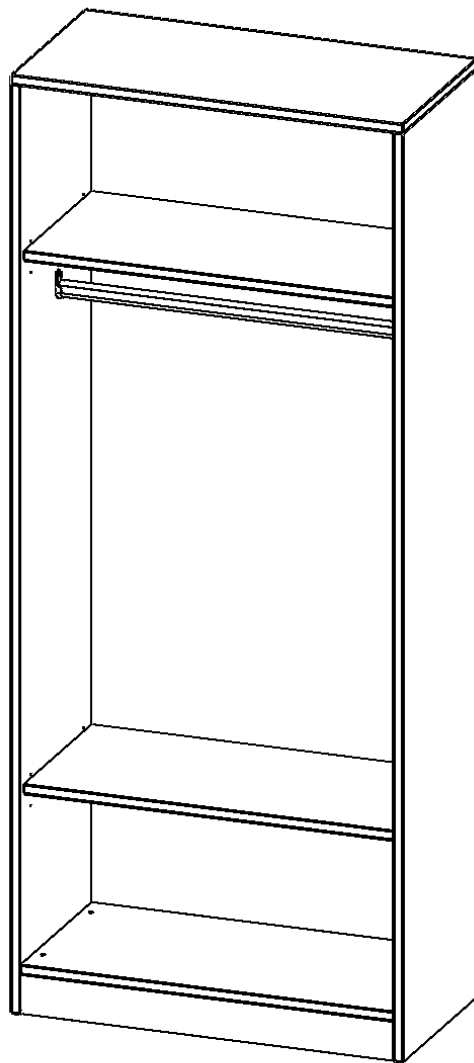

R8045KR

PRODUKTDATENBLATT
WWW.MOEBELWERK-NIESKY.DE

GARDEROBENREGAL, 5 ORDNERHÖHEN - SERIE EVO180

MIT GARDEROBENSTANGE, MIT SOCKEL (81 MM), B/H/T: 80X190X40 CM

PRODUKTBESCHREIBUNG

Die evo180 Garderobenregale in verschiedenen Höhen und Breiten sind ein Kernstück unseres evo180 Schrankwandprogrammes. Die Rückwand ist als Sichtrückwand ausgeführt, dementsprechend eignen sich alle evo180 Einzelschränke oder Schrankwände auch als Raumteiler.

Im Regal befinden sich 2 Einlegeböden (Hut- und Schuhablage) sowie eine Kleiderstange.

Alle Garderobenregale werden aus melaminharzbeschichteter E1 Feinspanplatte gefertigt, die FSC zertifiziert und formaldehydfrei sind. Als Kanten verwenden wir besonders robuste 2 mm starke ABS Kanten, die unter hoher Temperatur fest verleimt werden. Bitte wählen Sie Ihr Wunschdekor aus unserer Dekorpalette aus. Die Einlegeböden sind im Raster von 32 mm verstellbar. Unsere hochwertigen Bodenträger verfügen über einen "Ausziehstop", so wird verhindert, dass Böden mit Inhalt darauf aus dem Regal oder Schrank rutschen können.

Konfigurieren Sie Ihren Wunsch Garderobenregal indem Sie bei den angebotenen Varianten Ihre Auswahl treffen.

EIGENSCHAFTEN

- Garderobenregal, 5 Ordnerhöhen
- Garderobenstange
- Hutablage
- Höhe 190 cm für Standard Ordner
- Sichtrückwand, mit Sockel

Zubehör

Freistehend

Artikelnummer	R8045KR	
Breite / Höhe / Tiefe	800 mm / 1900 mm / 400 mm	31.5" / 74.8" / 15.7"
Ordnerhöhen	5	
Konstruktionsböden	2	
Fächer	3	
Montageart	Freistehend	
Einsatzbereich	Grundschule, Weiterführende Schule, Büro und Objekt, Konferenzraum	
Material	Melaminplatte	
Produktlinie	evo180	
Bauart	mit Garderobenstange	