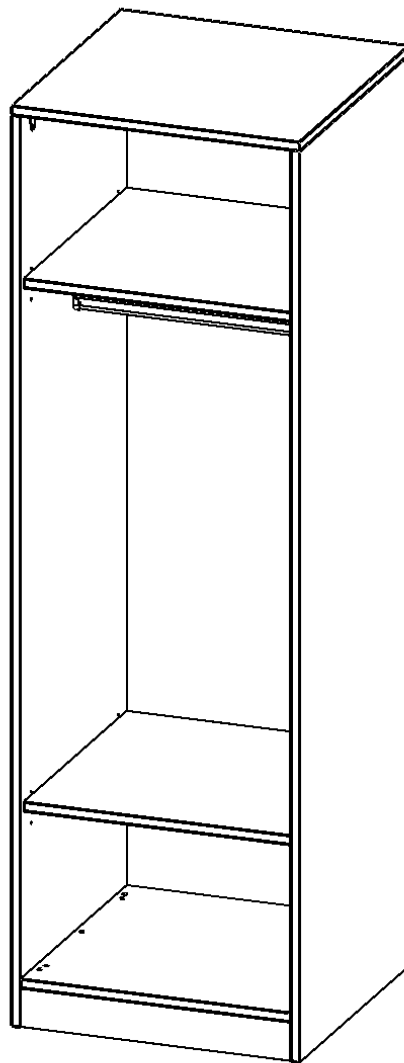

R6065KR

PRODUKTDATENBLATT
WWW.MOEBELWERK-NIESKY.DE

GARDEROBENREGAL, 5 ORDNERHÖHEN - SERIE EVO180

MIT GARDEROBENSTANGE, MIT SOCKEL (81 MM), B/H/T: 60X190X60 CM

PRODUKTBESCHREIBUNG

Die evo180 Garderobenregale in verschiedenen Höhen und Breiten sind ein Kernstück unseres evo180 Schrankwandprogrammes. Die Rückwand ist als Sichtrückwand ausgeführt, dementsprechend eignen sich alle evo180 Einzelschränke oder Schrankwände auch als Raumteiler.

Im Regal befinden sich 2 Einlegeböden (Hut- und Schuhablage) sowie eine Kleiderstange.

Alle Garderobenregale werden aus melaminharzbeschichteter E1 Feinspanplatte gefertigt, die FSC zertifiziert und formaldehydfrei sind. Als Kanten verwenden wir besonders robuste 2 mm starke ABS Kanten, die unter hoher Temperatur fest verleimt werden. Bitte wählen Sie Ihr Wunschdekor aus unserer Dekorpalette aus. Die Einlegeböden sind im Raster von 32 mm verstellbar. Unsere hochwertigen Bodenträger verfügen über einen "Ausziehstop", so wird verhindert, dass Böden mit Inhalt darauf aus dem Regal oder Schrank rutschen können.

Konfigurieren Sie Ihren Wunsch Garderobenregal indem Sie bei den angebotenen Varianten Ihre Auswahl treffen.

EIGENSCHAFTEN

- Garderobenregal, 5 Ordnerhöhen
- Garderobenstange
- Hutablage
- Höhe 190 cm für Standard Ordner
- Sichtrückwand, mit Sockel

Zubehör

Freistehend

28.10.2024
Seite 1/2

Artikelnummer	R6065KR	
Breite / Höhe / Tiefe	600 mm / 1900 mm / 600 mm	23.6" / 74.8" / 23.6"
Ordnerhöhen	5	
Konstruktionsböden	2	
Fächer	3	
Montageart	Freistehend	
Einsatzbereich	Grundschule, Weiterführende Schule, Büro und Objekt, Konferenzraum	
Material	Melaminplatte	
Produktlinie	evo180	
Bauart	mit Garderobenstange	