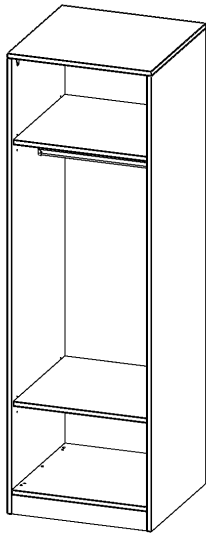

R6065KR

PRODUKTDATENBLATT
WWW.MOEBELWERK-NIESKY.DE

GARDEROBENREGAL, 5 ORDNERHÖHEN - SERIE EVO180

MIT GARDEROBENSTANGE, MIT SOCKEL (81 MM), B/H/T: 60X190X60 CM

PRODUKTBESCHREIBUNG

Die evo180 Garderobenregale in verschiedenen Höhen und Breiten sind ein Kernstück unseres evo180 Schrankwandprogrammes. Die Rückwand ist als Sichtrückwand ausgeführt, dementsprechend eignen sich alle evo180 Einzelschränke oder Schrankwände auch als Raumteiler.

Im Regal befinden sich 2 Einlegeböden (Hut- und Schuhablage) sowie eine Kleiderstange.

Alle Garderobenregale werden aus melaminharzbeschichteter E1 Feinspanplatte gefertigt, die FSC zertifiziert und formaldehydfrei sind. Als Kanten verwenden wir besonders robuste 2 mm starke ABS Kanten, die unter hoher Temperatur fest verleimt werden. Bitte wählen Sie Ihr Wunschdekor aus unserer Dekorpalette aus. Die Einlegeböden sind im Raster von 32 mm verstellbar. Unsere hochwertigen Bodenträger verfügen über einen "Ausziehstop", so wird verhindert, dass Böden mit Inhalt darauf aus dem Regal oder Schrank rutschen können.

Konfigurieren Sie Ihren Wunsch Garderobenregal indem Sie bei den angebotenen Varianten Ihre Auswahl treffen.

EIGENSCHAFTEN

- Garderobenregal, 5 Ordnerhöhen
- Garderobenstange
- Hutablage
- Höhe 190 cm für Standard Ordner
- Sichtrückwand, mit Sockel

Zubehör

Freistehend

Artikelnummer	R6065KR	
Breite / Höhe / Tiefe	600 mm / 1900 mm / 600 mm	23.6" / 74.8" / 23.6"
Ordnerhöhen	5	
Konstruktionsböden	2	
Fächer	3	
Montageart	Freistehend	
Einsatzbereich	Grundschule, Weiterführende Schule, Büro und Objekt, Konferenzraum	
Material	Melaminplatte	
Produktlinie	evo180	
Bauart	mit Garderobenstange	