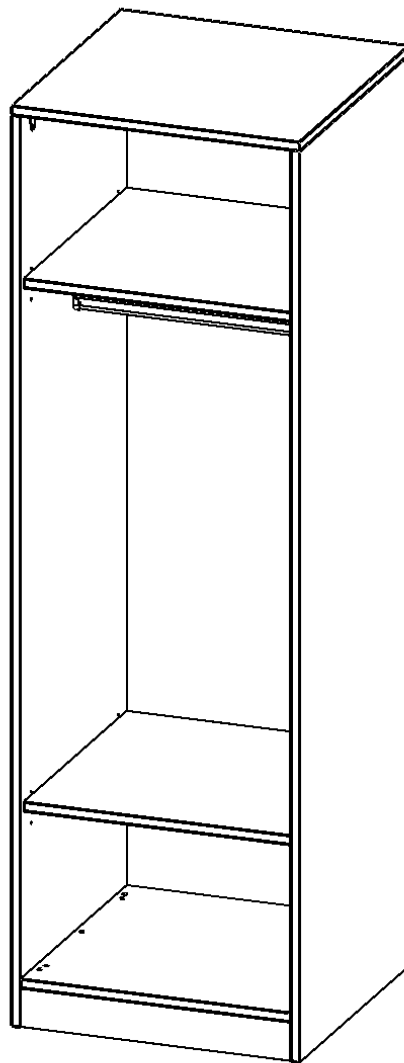

R6065KR

PRODUKTDATENBLATT
WWW.MOEBELWERK-NIESKY.DE

GARDEROBENREGAL, 5 ORDNERHÖHEN - SERIE EVO180

MIT GARDEROBENSTANGE, MIT SOCKEL (81 MM), B/H/T: 60X190X60 CM

PRODUKTBESCHREIBUNG

Die evo180 Garderobenregale in verschiedenen Höhen und Breiten sind ein Kernstück unseres evo180 Schrankwandprogrammes. Die Rückwand ist als Sichtrückwand ausgeführt, dementsprechend eignen sich alle evo180 Einzelschränke oder Schrankwände auch als Raumteiler.

Im Regal befinden sich 2 Einlegeböden (Hut- und Schuhablage) sowie eine Kleiderstange.

Alle Garderobenregale werden aus melaminharzbeschichteter E1 Feinspanplatte gefertigt, die FSC zertifiziert und formaldehydfrei sind. Als Kanten verwenden wir besonders robuste 2 mm starke ABS Kanten, die unter hoher Temperatur fest verleimt werden. Bitte wählen Sie Ihr Wunschdekor aus unserer Dekorpalette aus. Die Einlegeböden sind im Raster von 32 mm verstellbar. Unsere hochwertigen Bodenträger verfügen über einen "Ausziehstop", so wird verhindert, dass Böden mit Inhalt darauf aus dem Regal oder Schrank rutschen können.

Konfigurieren Sie Ihren Wunsch Garderobenregal indem Sie bei den angebotenen Varianten Ihre Auswahl treffen.

EIGENSCHAFTEN

- Garderobenregal, 5 Ordnerhöhen
- Garderobenstange
- Hutablage
- Höhe 190 cm für Standard Ordner
- Sichtrückwand, mit Sockel

Zubehör

Freistehend

Artikelnummer	R6065KR	
Breite / Höhe / Tiefe	600 mm / 1900 mm / 600 mm	23.6" / 74.8" / 23.6"
Ordnerhöhen	5	
Konstruktionsböden	2	
Fächer	3	
Montageart	Freistehend	
Einsatzbereich	Grundschule, Weiterführende Schule, Büro und Objekt, Konferenzraum	
Material	Melaminplatte	
Produktlinie	evo180	
Bauart	mit Garderobenstange	