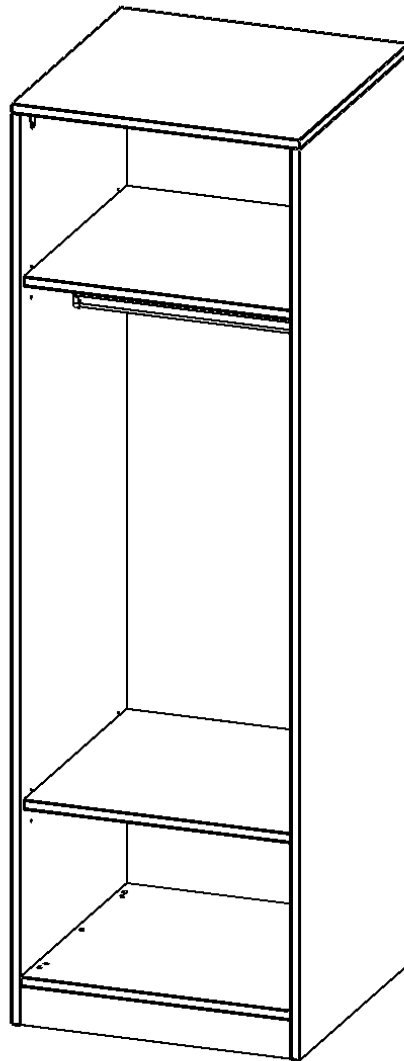

R6065KR

PRODUKTDATENBLATT
WWW.MOEBELWERK-NIESKY.DE

GARDEROBENREGAL, 5 ORDNERHÖHEN - SERIE EVO180

MIT GARDEROBENSTANGE, MIT SOCKEL (81 MM), B/H/T: 60X190X60 CM

PRODUKTBESCHREIBUNG

Die evo180 Garderobenregale in verschiedenen Höhen und Breiten sind ein Kernstück unseres evo180 Schrankwandprogrammes. Die Rückwand ist als Sichtrückwand ausgeführt, dementsprechend eignen sich alle evo180 Einzelschränke oder Schrankwände auch als Raumteiler.

Im Regal befinden sich 2 Einlegeböden (Hut- und Schuhablage) sowie eine Kleiderstange.

Alle Garderobenregale werden aus melaminharzbeschichteter E1 Feinspanplatte gefertigt, die FSC zertifiziert und formaldehydfrei sind. Als Kanten verwenden wir besonders robuste 2 mm starke ABS Kanten, die unter hoher Temperatur fest verleimt werden. Bitte wählen Sie Ihr Wunschdekor aus unserer Dekorpalette aus. Die Einlegeböden sind im Raster von 32 mm verstellbar. Unsere hochwertigen Bodenträger verfügen über einen "Ausziehstop", so wird verhindert, dass Böden mit Inhalt darauf aus dem Regal oder Schrank rutschen können.

Konfigurieren Sie Ihren Wunsch Garderobenregal indem Sie bei den angebotenen Varianten Ihre Auswahl treffen.

EIGENSCHAFTEN

- Garderobenregal, 5 Ordnerhöhen
- Garderobenstange
- Hutablage
- Höhe 190 cm für Standard Ordner
- Sichtrückwand, mit Sockel

Zubehör

Freistehend

28.10.2024
Seite 1/2

Artikelnummer	R6065KR	
Breite / Höhe / Tiefe	600 mm / 1900 mm / 600 mm	23.6" / 74.8" / 23.6"
Ordnerhöhen	5	
Konstruktionsböden	2	
Fächer	3	
Montageart	Freistehend	
Einsatzbereich	Grundschule, Weiterführende Schule, Büro und Objekt, Konferenzraum	
Material	Melaminplatte	
Produktlinie	evo180	
Bauart	mit Garderobenstange	