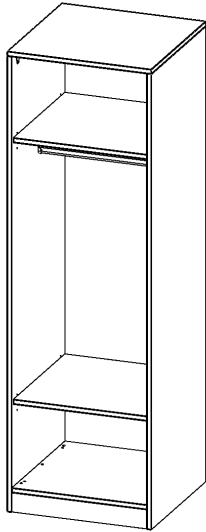

R6065KR

PRODUKTDATENBLATT
WWW.MOEBELWERK-NIESKY.DE

GARDEROBENREGAL, 5 ORDNERHÖHEN - SERIE EVO180

MIT GARDEROBENSTANGE, MIT SOCKEL (81 MM), B/H/T: 60X190X60 CM

PRODUKTBESCHREIBUNG

Die evo180 Garderobenregale in verschiedenen Höhen und Breiten sind ein Kernstück unseres evo180 Schrankwandprogrammes. Die Rückwand ist als Sichtrückwand ausgeführt, dementsprechend eignen sich alle evo180 Einzelschränke oder Schrankwände auch als Raumteiler.

Im Regal befinden sich 2 Einlegeböden (Hut- und Schuhablage) sowie eine Kleiderstange.

Alle Garderobenregale werden aus melaminharzbeschichteter E1 Feinspanplatte gefertigt, die FSC zertifiziert und formaldehydfrei sind. Als Kanten verwenden wir besonders robuste 2 mm starke ABS Kanten, die unter hoher Temperatur fest verleimt werden. Bitte wählen Sie Ihr Wunschdekor aus unserer Dekorpalette aus. Die Einlegeböden sind im Raster von 32 mm verstellbar. Unsere hochwertigen Bodenträger verfügen über einen "Ausziehstop", so wird verhindert, dass Böden mit Inhalt darauf aus dem Regal oder Schrank rutschen können.

Konfigurieren Sie Ihren Wunsch Garderobenregal indem Sie bei den angebotenen Varianten Ihre Auswahl treffen.

EIGENSCHAFTEN

- Garderobenregal, 5 Ordnerhöhen
- Garderobenstange
- Hutablage
- Höhe 190 cm für Standard Ordner
- Sichtrückwand, mit Sockel

Zubehör

Freistehend

Artikelnummer	R6065KR	
Breite / Höhe / Tiefe	600 mm / 1900 mm / 600 mm	23.6" / 74.8" / 23.6"
Ordnerhöhen	5	
Konstruktionsböden	2	
Fächer	3	
Montageart	Freistehend	
Einsatzbereich	Grundschule, Weiterführende Schule, Büro und Objekt, Konferenzraum	
Material	Melaminplatte	
Produktlinie	evo180	
Bauart	mit Garderobenstange	