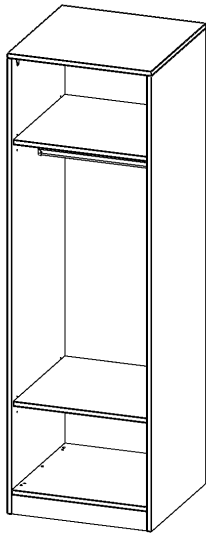

R6065KR

PRODUKTDATENBLATT
WWW.MOEBELWERK-NIESKY.DE

GARDEROBENREGAL, 5 ORDNERHÖHEN - SERIE EVO180

MIT GARDEROBENSTANGE, MIT SOCKEL (81 MM), B/H/T: 60X190X60 CM

PRODUKTBESCHREIBUNG

Die evo180 Garderobenregale in verschiedenen Höhen und Breiten sind ein Kernstück unseres evo180 Schrankwandprogrammes. Die Rückwand ist als Sichtrückwand ausgeführt, dementsprechend eignen sich alle evo180 Einzelschränke oder Schrankwände auch als Raumteiler.

Im Regal befinden sich 2 Einlegeböden (Hut- und Schuhablage) sowie eine Kleiderstange.

Alle Garderobenregale werden aus melaminharzbeschichteter E1 Feinspanplatte gefertigt, die FSC zertifiziert und formaldehydfrei sind. Als Kanten verwenden wir besonders robuste 2 mm starke ABS Kanten, die unter hoher Temperatur fest verleimt werden. Bitte wählen Sie Ihr Wunschdekor aus unserer Dekorpalette aus. Die Einlegeböden sind im Raster von 32 mm verstellbar. Unsere hochwertigen Bodenträger verfügen über einen "Ausziehstop", so wird verhindert, dass Böden mit Inhalt darauf aus dem Regal oder Schrank rutschen können.

Konfigurieren Sie Ihren Wunsch Garderobenregal indem Sie bei den angebotenen Varianten Ihre Auswahl treffen.

EIGENSCHAFTEN

- Garderobenregal, 5 Ordnerhöhen
- Garderobenstange
- Hutablage
- Höhe 190 cm für Standard Ordner
- Sichtrückwand, mit Sockel

Zubehör

Freistehend

28.10.2024
Seite 1/2

Artikelnummer	R6065KR	
Breite / Höhe / Tiefe	600 mm / 1900 mm / 600 mm	23.6" / 74.8" / 23.6"
Ordnerhöhen	5	
Konstruktionsböden	2	
Fächer	3	
Montageart	Freistehend	
Einsatzbereich	Grundschule, Weiterführende Schule, Büro und Objekt, Konferenzraum	
Material	Melaminplatte	
Produktlinie	evo180	
Bauart	mit Garderobenstange	