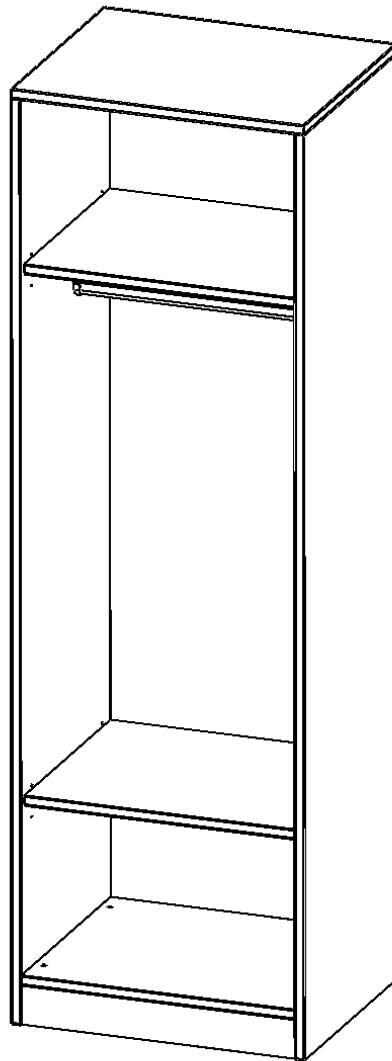

## GARDEROBENREGAL, 5 ORDNERHÖHEN - SERIE EVO180

MIT GARDEROBENSTANGE, MIT SOCKEL (81 MM), B/H/T: 60X190X50 CM

### PRODUKTBESCHREIBUNG

Die evo180 Garderobenregale in verschiedenen Höhen und Breiten sind ein Kernstück unseres evo180 Schrankwandprogrammes. Die Rückwand ist als Sichtrückwand ausgeführt, dementsprechend eignen sich alle evo180 Einzelschränke oder Schrankwände auch als Raumteiler.

### EIGENSCHAFTEN

- Garderobenregal, 5 Ordnerhöhen
- Garderobenstange
- Hutablage
- Höhe 190 cm für Standard Ordner
- Sichtrückwand, mit Sockel

### Zubehör

Freistehend

Artikelnummer	R6055KR	
Breite / Höhe / Tiefe	600 mm / 1900 mm / 500 mm	23.6" / 74.8" / 19.7"
Ordnerhöhen	5	
Konstruktionsböden	2	
Fächer	3	
Montageart	Freistehend	
Einsatzbereich	Grundschule, Weiterführende Schule, Büro und Objekt, Konferenzraum	
Material	Melaminplatte	
Produktlinie	evo180	
Bauart	mit Garderobenstange	