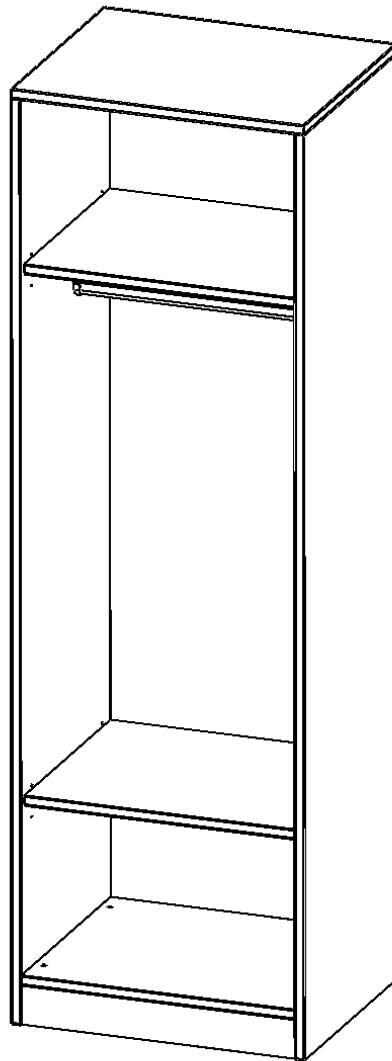

R6055KR

PRODUKTDATENBLATT
WWW.MOEBELWERK-NIESKY.DE

GARDEROBENREGAL, 5 ORDNERHÖHEN - SERIE EVO180

MIT GARDEROBENSTANGE, MIT SOCKEL (81 MM), B/H/T: 60X190X50 CM

PRODUKTBESCHREIBUNG

Die evo180 Garderobenregale in verschiedenen Höhen und Breiten sind ein Kernstück unseres evo180 Schrankwandprogrammes. Die Rückwand ist als Sichtrückwand ausgeführt, dementsprechend eignen sich alle evo180 Einzelschränke oder Schrankwände auch als Raumteiler.

Im Regal befinden sich 2 Einlegeböden (Hut- und Schuhablage) sowie eine Kleiderstange.

Alle Garderobenregale werden aus melaminharzbeschichteter E1 Feinspanplatte gefertigt, die FSC zertifiziert und formaldehydfrei sind. Als Kanten verwenden wir besonders robuste 2 mm starke ABS Kanten, die unter hoher Temperatur fest verleimt werden. Bitte wählen Sie Ihr Wunschdekor aus unserer Dekorpalette aus. Die Einlegeböden sind im Raster von 32 mm verstellbar. Unsere hochwertigen Bodenträger verfügen über einen "Ausziehstop", so wird verhindert, dass Böden mit Inhalt darauf aus dem Regal oder Schrank rutschen können.

Konfigurieren Sie Ihren Wunsch Garderobenregal indem Sie bei den angebotenen Varianten Ihre Auswahl treffen.

EIGENSCHAFTEN

- Garderobenregal, 5 Ordnerhöhen
- Garderobenstange
- Hutablage
- Höhe 190 cm für Standard Ordner
- Sichtrückwand, mit Sockel

Zubehör

Freistehend

Artikelnummer	R6055KR	
Breite / Höhe / Tiefe	600 mm / 1900 mm / 500 mm	23.6" / 74.8" / 19.7"
Ordnerhöhen	5	
Konstruktionsböden	2	
Fächer	3	
Montageart	Freistehend	
Einsatzbereich	Grundschule, Weiterführende Schule, Büro und Objekt, Konferenzraum	
Material	Melaminplatte	
Produktlinie	evo180	
Bauart	mit Garderobenstange	