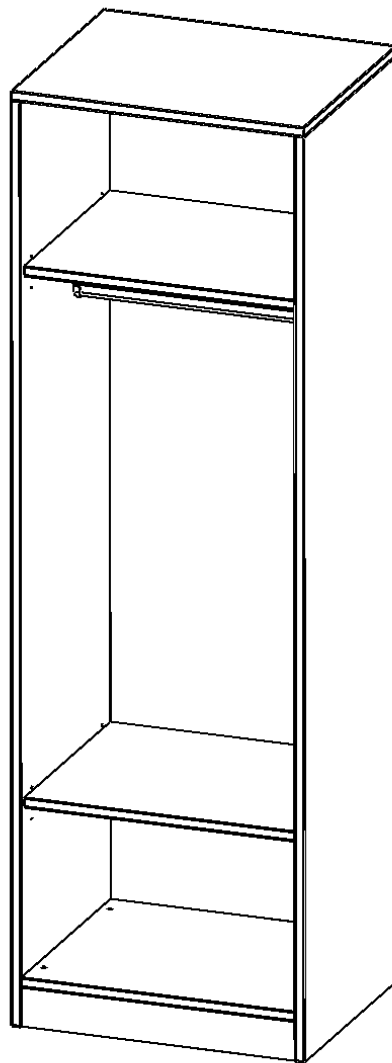

R6055KR

PRODUKTDATENBLATT
WWW.MOEBELWERK-NIESKY.DE

GARDEROBENREGAL, 5 ORDNERHÖHEN - SERIE EVO180

MIT GARDEROBENSTANGE, MIT SOCKEL (81 MM), B/H/T: 60X190X50 CM

PRODUKTBESCHREIBUNG

Die evo180 Garderobenregale in verschiedenen Höhen und Breiten sind ein Kernstück unseres evo180 Schrankwandprogrammes. Die Rückwand ist als Sichtrückwand ausgeführt, dementsprechend eignen sich alle evo180 Einzelschränke oder Schrankwände auch als Raumteiler.

Im Regal befinden sich 2 Einlegeböden (Hut- und Schuhablage) sowie eine Kleiderstange.

Alle Garderobenregale werden aus melaminharzbeschichteter E1 Feinspanplatte gefertigt, die FSC zertifiziert und formaldehydfrei sind. Als Kanten verwenden wir besonders robuste 2 mm starke ABS Kanten, die unter hoher Temperatur fest verleimt werden. Bitte wählen Sie Ihr Wunschdekor aus unserer Dekorpalette aus. Die Einlegeböden sind im Raster von 32 mm verstellbar. Unsere hochwertigen Bodenträger verfügen über einen "Ausziehstop", so wird verhindert, dass Böden mit Inhalt darauf aus dem Regal oder Schrank rutschen können.

Konfigurieren Sie Ihren Wunsch Garderobenregal indem Sie bei den angebotenen Varianten Ihre Auswahl treffen.

EIGENSCHAFTEN

- Garderobenregal, 5 Ordnerhöhen
- Garderobenstange
- Hutablage
- Höhe 190 cm für Standard Ordner
- Sichtrückwand, mit Sockel

Zubehör

Freistehend

Artikelnummer	R6055KR	
Breite / Höhe / Tiefe	600 mm / 1900 mm / 500 mm	23.6" / 74.8" / 19.7"
Ordnerhöhen	5	
Konstruktionsböden	2	
Fächer	3	
Montageart	Freistehend	
Einsatzbereich	Grundschule, Weiterführende Schule, Büro und Objekt, Konferenzraum	
Material	Melaminplatte	
Produktlinie	evo180	
Bauart	mit Garderobenstange	