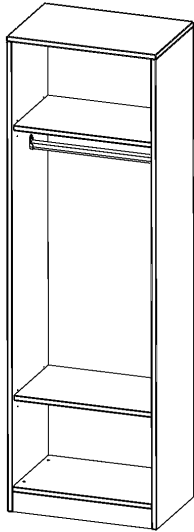

## GARDEROBENREGAL, 5 ORDNERHÖHEN - SERIE EVO180

MIT GARDEROBENSTANGE, MIT SOCKEL (81 MM), B/H/T: 60X190X40 CM

### PRODUKTBESCHREIBUNG

Die evo180 Garderobenregale in verschiedenen Höhen und Breiten sind ein Kernstück unseres evo180 Schrankwandprogrammes. Die Rückwand ist als Sichtrückwand ausgeführt, dementsprechend eignen sich alle evo180 Einzelschränke oder Schrankwände auch als Raumteiler.

### EIGENSCHAFTEN

- Garderobenregal, 5 Ordnerhöhen
- Garderobenstange
- Hutablage
- Höhe 190 cm für Standard Ordner
- Sichtrückwand, mit Sockel

### Zubehör

Freistehend

|                       |  |                       |
|-----------------------|--|-----------------------|
| Artikelnummer         | R6045KR  |                       |
| Breite / Höhe / Tiefe | 600 mm / 1900 mm / 400 mm  | 23.6" / 74.8" / 15.7" |
| Ordnerhöhen           | 5  |                       |
| Konstruktionsböden    | 2  |                       |
| Fächer                | 3  |                       |
| Montageart            | Freistehend  |                       |
| Einsatzbereich        | Grundschule, Weiterführende Schule, Büro und Objekt, Konferenzraum |                       |
| Material              | Melaminplatte  |                       |
| Produktlinie          | evo180   |                       |
| Bauart                | mit Garderobenstange   |                       |