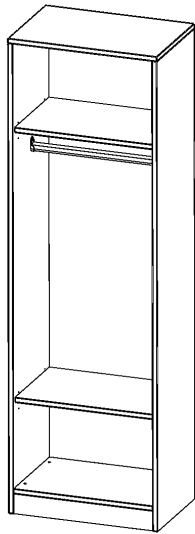

## GARDEROBENREGAL, 5 ORDNERHÖHEN - SERIE EVO180

MIT GARDEROBENSTANGE, MIT SOCKEL (81 MM), B/H/T: 60X190X40 CM

### PRODUKTBESCHREIBUNG

Die evo180 Garderobenregale in verschiedenen Höhen und Breiten sind ein Kernstück unseres evo180 Schrankwandprogrammes. Die Rückwand ist als Sichtrückwand ausgeführt, dementsprechend eignen sich alle evo180 Einzelschränke oder Schrankwände auch als Raumteiler.

### EIGENSCHAFTEN

- Garderobenregal, 5 Ordnerhöhen
- Garderobenstange
- Hutablage
- Höhe 190 cm für Standard Ordner
- Sichtrückwand, mit Sockel

### Zubehör

Freistehend

Artikelnummer	R6045KR	
Breite / Höhe / Tiefe	600 mm / 1900 mm / 400 mm	23.6" / 74.8" / 15.7"
Ordnerhöhen	5	
Konstruktionsböden	2	
Fächer	3	
Montageart	Freistehend	
Einsatzbereich	Grundschule, Weiterführende Schule, Büro und Objekt, Konferenzraum	
Material	Melaminplatte	
Produktlinie	evo180	
Bauart	mit Garderobenstange	