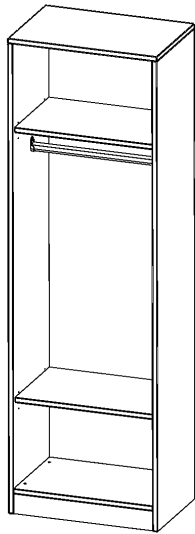

R6045KR

PRODUKTDATENBLATT
WWW.MOEBELWERK-NIESKY.DE

GARDEROBENREGAL, 5 ORDNERHÖHEN - SERIE EVO180

MIT GARDEROBENSTANGE, MIT SOCKEL (81 MM), B/H/T: 60X190X40 CM

PRODUKTBESCHREIBUNG

Die evo180 Garderobenregale in verschiedenen Höhen und Breiten sind ein Kernstück unseres evo180 Schrankwandprogrammes. Die Rückwand ist als Sichtrückwand ausgeführt, dementsprechend eignen sich alle evo180 Einzelschränke oder Schrankwände auch als Raumteiler.

Im Regal befinden sich 2 Einlegeböden (Hut- und Schuhablage) sowie eine Kleiderstange.

Alle Garderobenregale werden aus melaminharzbeschichteter E1 Feinspanplatte gefertigt, die FSC zertifiziert und formaldehydfrei sind. Als Kanten verwenden wir besonders robuste 2 mm starke ABS Kanten, die unter hoher Temperatur fest verleimt werden. Bitte wählen Sie Ihr Wunschdekor aus unserer Dekorpalette aus. Die Einlegeböden sind im Raster von 32 mm verstellbar. Unsere hochwertigen Bodenträger verfügen über einen "Ausziehstop", so wird verhindert, dass Böden mit Inhalt darauf aus dem Regal oder Schrank rutschen können.

Konfigurieren Sie Ihren Wunsch Garderobenregal indem Sie bei den angebotenen Varianten Ihre Auswahl treffen.

EIGENSCHAFTEN

- Garderobenregal, 5 Ordnerhöhen
- Garderobenstange
- Hutablage
- Höhe 190 cm für Standard Ordner
- Sichtrückwand, mit Sockel

Zubehör

Freistehend

Artikelnummer	R6045KR	
Breite / Höhe / Tiefe	600 mm / 1900 mm / 400 mm	23.6" / 74.8" / 15.7"
Ordnerhöhen	5	
Konstruktionsböden	2	
Fächer	3	
Montageart	Freistehend	
Einsatzbereich	Grundschule, Weiterführende Schule, Büro und Objekt, Konferenzraum	
Material	Melaminplatte	
Produktlinie	evo180	
Bauart	mit Garderobenstange	