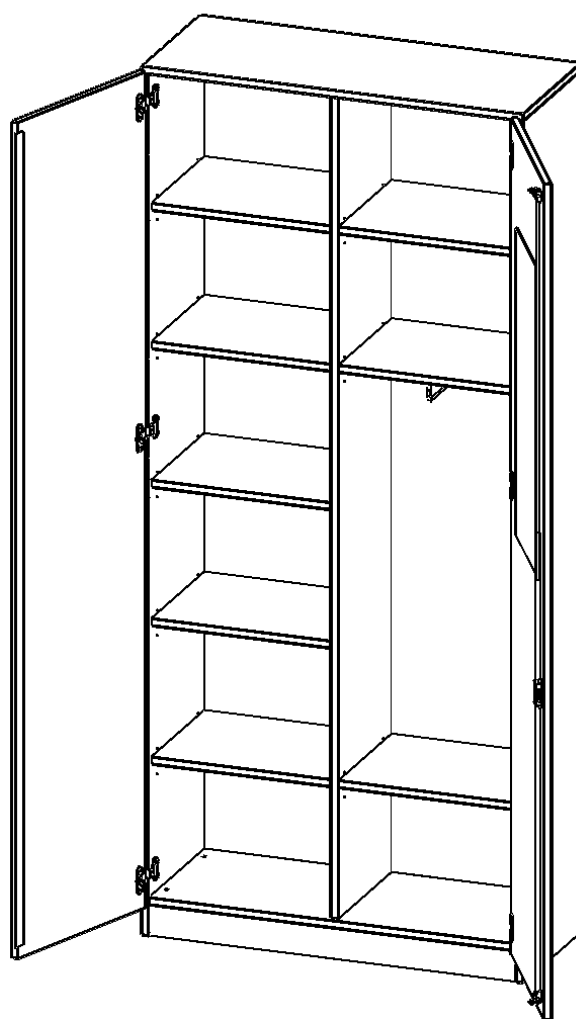

### PRODUKTBESCHREIBUNG

Die evo180 Garderobenschränke in verschiedenen Höhen und Breiten sind ein Kernstück unseres evo180 Schrankwandprogrammes. Die Rückwand ist als Sichtrückwand ausgeführt, dementsprechend eignen sich alle evo180 Einzelschränke oder Schrankwände auch als Raumteiler.

Auf der Innenseite einer der Türen befindet sich ein flächig aufgeklebter Spiegel (splitterbindende Folie). Weiterhin befinden sich im Schrank 2 Einlegeböden (Hut- und Schuhablage) sowie eine Kleiderstange.

### EIGENSCHAFTEN

- Garderobenschrank, 6 Ordnerhöhen
- eine Tür innen mit Spiegel
- eine Seite mit Fachböden, eine Seite mit Garderobenstange
- Mittelwand, Türen abschließbar
- Höhe 226 cm, Sichtrückwand, mit Sockel

### Zubehör

Freistehend

08.10.2024  
Seite 1/2

Artikelnummer	T10046KAM	
Breite / Höhe / Tiefe	1000 mm / 2260 mm / 400 mm	39.4" / 89" / 15.7"
Ordnerhöhen	6	
Einlegeböden	6	
Konstruktionsböden	2	
Fächer	11	
Montageart	Freistehend	
Einsatzbereich	Grundschule, Weiterführende Schule, Büro und Objekt, Konferenzraum	
Material	Glas, Melaminplatte	
Bauart	Abschließbar, mit Garderobenstange, Mittelwand	
Produktlinie	evo180	