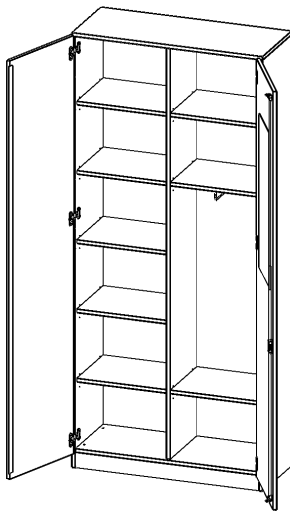

## GARDEROBENSCHRANK MIT SPIEGEL UND GARDEROBENSTANGE, 6 ORDNERHÖHEN - SERIE EVO180

2 TÜREN, ABSCHLIESSBAR, MIT MITTELWAND, EINE SEITE GARDEROBE, EINE SEITE FACHBÖDEN, MIT SOCKEL (81 MM), B/H/T: 100X226X40 CM

### PRODUKTBESCHREIBUNG

Die evo180 Garderobenschränke in verschiedenen Höhen und Breiten sind ein Kernstück unseres evo180 Schrankwandprogrammes. Die Rückwand ist als Sichtrückwand ausgeführt, dementsprechend eignen sich alle evo180 Einzelschränke oder Schrankwände auch als Raumteiler.

Auf der Innenseite einer der Türen befindet sich ein flächig aufgeklebter Spiegel (splitterbindende Folie). Weiterhin befinden sich im Schrank 2 Einlegeböden (Hut- und Schuhablage) sowie eine Kleiderstange.

### EIGENSCHAFTEN

- Garderobenschrank, 6 Ordnerhöhen
- eine Tür innen mit Spiegel
- eine Seite mit Fachböden, eine Seite mit Garderobenstange
- Mittelwand, Türen abschließbar
- Höhe 226 cm, Sichtrückwand, mit Sockel