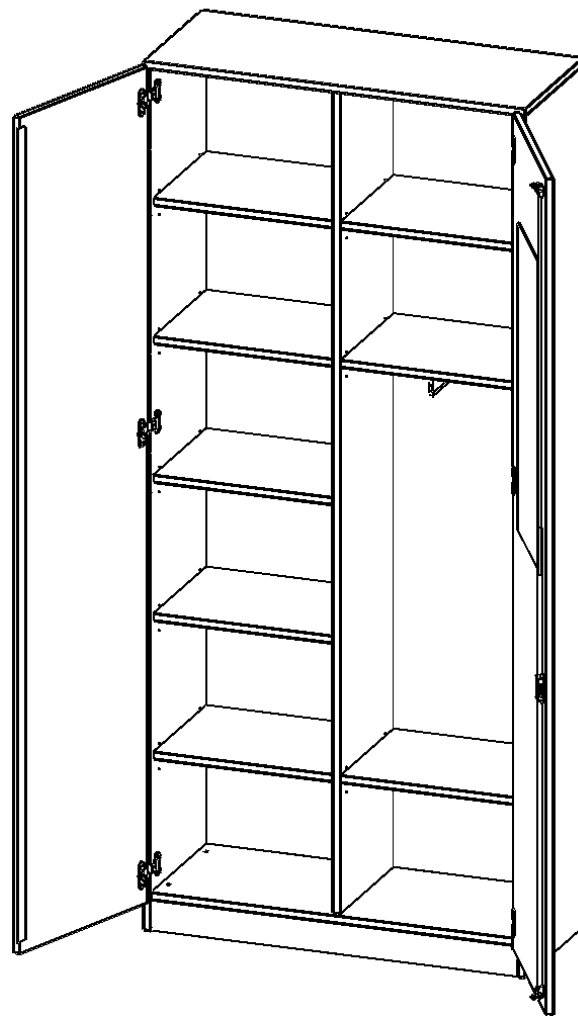

PRODUKTBESCHREIBUNG

Die evo180 Garderobenschränke in verschiedenen Höhen und Breiten sind ein Kernstück unseres evo180 Schrankwandprogrammes. Die Rückwand ist als Sichtrückwand ausgeführt, dementsprechend eignen sich alle evo180 Einzelschränke oder Schrankwände auch als Raumteiler.

Auf der Innenseite einer der Türen befindet sich ein flächig aufgeklebter Spiegel (splitterbindende Folie). Weiterhin befinden sich im Schrank 2 Einlegeböden (Hut- und Schuhablage) sowie eine Kleiderstange.

Konfigurieren Sie Ihren Wunsch Garderobenschrank indem Sie bei den angebotenen Varianten Ihre Auswahl treffen.

EIGENSCHAFTEN

- Garderobenschrank, 6 Ordnerhöhen
- eine Tür innen mit Spiegel
- eine Seite mit Fachböden, eine Seite mit Garderobenstange
- Mittelwand, Türen abschließbar
- Höhe 226 cm, Sichtrückwand, mit Sockel

Zubehör

Freistehend

08.10.2024
Seite 1/2

Artikelnummer	T10046KAM	
Breite / Höhe / Tiefe	1000 mm / 2260 mm / 400 mm	39.4" / 89" / 15.7"
Ordnerhöhen	6	
Einlegeböden	6	
Konstruktionsböden	2	
Fächer	11	
Montageart	Freistehend	
Einsatzbereich	Grundschule, Weiterführende Schule, Büro und Objekt, Konferenzraum	
Material	Glas, Melaminplatte	
Bauart	Abschließbar, mit Garderobenstange, Mittelwand	
Produktlinie	evo180	