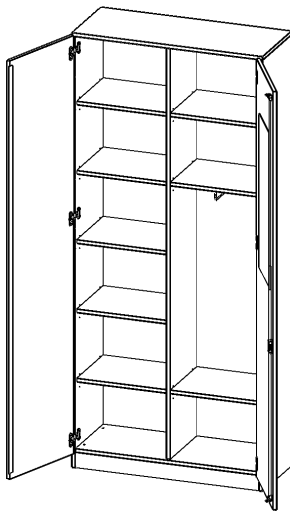

T10046KAM

PRODUKTDATENBLATT
WWW.MOEBELWERK-NIESKY.DE

GARDEROBENSCHRANK MIT SPIEGEL UND GARDEROBENSTANGE, 6 ORDNERHÖHEN - SERIE EVO180

2 TÜREN, ABSCHLIESSBAR, MIT MITTELWAND, EINE SEITE GARDEROBE, EINE SEITE FACHBÖDEN, MIT SOCKEL (81 MM), B/H/T: 100X226X40 CM

PRODUKTBESCHREIBUNG

Die evo180 Garderobenschränke in verschiedenen Höhen und Breiten sind ein Kernstück unseres evo180 Schrankwandprogrammes. Die Rückwand ist als Sichtrückwand ausgeführt, dementsprechend eignen sich alle evo180 Einzelschränke oder Schrankwände auch als Raumteiler.

Auf der Innenseite einer der Türen befindet sich ein flächig aufgeklebter Spiegel (splitterbindende Folie). Weiterhin befinden sich im Schrank 2 Einlegeböden (Hut- und Schuhablage) sowie eine Kleiderstange.

Konfigurieren Sie Ihren Wunsch Garderobenschrank indem Sie bei den angebotenen Varianten Ihre Auswahl treffen.

EIGENSCHAFTEN

- Garderobenschrank, 6 Ordnerhöhen
- eine Tür innen mit Spiegel
- eine Seite mit Fachböden, eine Seite mit Garderobenstange
- Mittelwand, Türen abschließbar
- Höhe 226 cm, Sichtrückwand, mit Sockel