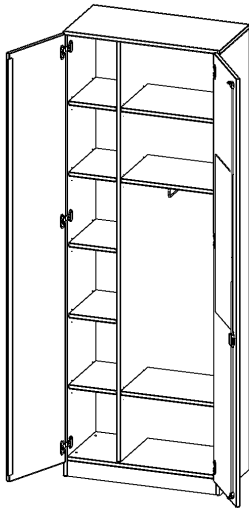

T8046KAM

PRODUKTDATENBLATT
WWW.MOEBELWERK-NIESKY.DE

GARDEROBENSCHRANK MIT SPIEGEL UND GARDEROBENSTANGE, 6 ORDNERHÖHEN - SERIE EVO180

2 TÜREN, ABSCHLIESSBAR, MIT MITTELWAND, EINE SEITE GARDEROBE, EINE SEITE FACHBODEN, MIT SOCKEL (81 MM), B/H/T: 80X226X40 CM

PRODUKTBESCHREIBUNG

Die evo180 Garderobenschränke in verschiedenen Höhen und Breiten sind ein Kernstück unseres evo180 Schrankwandprogrammes. Die Rückwand ist als Sichtrückwand ausgeführt, dementsprechend eignen sich alle evo180 Einzelschränke oder Schrankwände auch als Raumteiler.

Auf der Innenseite einer der Türen befindet sich ein flächig aufgeklebter Spiegel (splitterbindende Folie). Weiterhin befinden sich im Schrank 2 Einlegeböden (Hut- und Schuhablage) sowie eine Kleiderstange.

Konfigurieren Sie Ihren Wunsch Garderobenschrank indem Sie bei den angebotenen Varianten Ihre Auswahl treffen.

EIGENSCHAFTEN

- Garderobenschrank, 6 Ordnerhöhen
- eine Tür innen mit Spiegel
- eine Seite mit Fachböden, eine Seite mit Garderobenstange
- Mittelwand, Türen abschließbar
- Höhe 226 cm, Sichtrückwand, mit Sockel