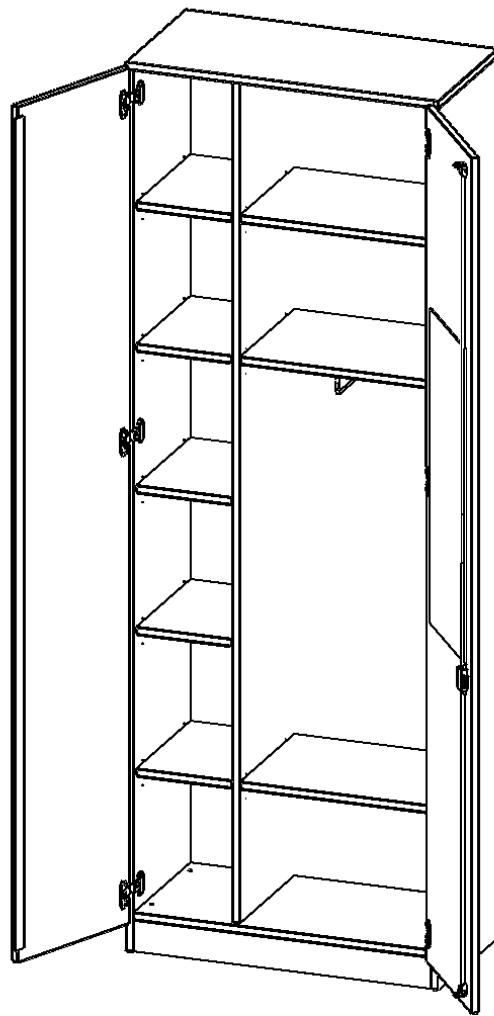

PRODUKTBESCHREIBUNG

Die evo180 Garderobenschränke in verschiedenen Höhen und Breiten sind ein Kernstück unseres evo180 Schrankwandprogrammes. Die Rückwand ist als Sichtrückwand ausgeführt, dementsprechend eignen sich alle evo180 Einzelschränke oder Schrankwände auch als Raumteiler.

Auf der Innenseite einer der Türen befindet sich ein flächig aufgeklebter Spiegel (splitterbindende Folie). Weiterhin befinden sich im Schrank 2 Einlegeböden (Hut- und Schuhablage) sowie eine Kleiderstange.

Konfigurieren Sie Ihren Wunsch Garderobenschrank indem Sie bei den angebotenen Varianten Ihre Auswahl treffen.

EIGENSCHAFTEN

- Garderobenschrank, 6 Ordnerhöhen
- eine Tür innen mit Spiegel
- eine Seite mit Fachböden, eine Seite mit Garderobenstange
- Mittelwand, Türen abschließbar
- Höhe 226 cm, Sichtrückwand, mit Sockel

Zubehör

Freistehend

08.10.2024
Seite 1/2

Artikelnummer	T8046KAM	
Breite / Höhe / Tiefe	800 mm / 2260 mm / 400 mm	31.5" / 89" / 15.7"
Ordnerhöhen	6	
Einlegeböden	6	
Konstruktionsböden	2	
Fächer	11	
Montageart	Freistehend	
Einsatzbereich	Grundschule, Weiterführende Schule, Büro und Objekt, Konferenzraum	
Material	Glas, Melaminplatte	
Bauart	Abschließbar, mit Garderobenstange, Mittelwand	
Produktlinie	evo180	