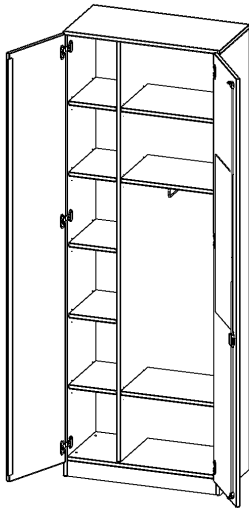

## GARDEROBENSCHRANK MIT SPIEGEL UND GARDEROBENSTANGE, 6 ORDNERHÖHEN - SERIE EVO180

2 TÜREN, ABSCHLIESSBAR, MIT MITTELWAND, EINE SEITE GARDEROBE, EINE SEITE FACHBODEN, MIT SOCKEL (81 MM), B/H/T: 80X226X40 CM

### PRODUKTBESCHREIBUNG

Die evo180 Garderobenschränke in verschiedenen Höhen und Breiten sind ein Kernstück unseres evo180 Schrankwandprogrammes. Die Rückwand ist als Sichtrückwand ausgeführt, dementsprechend eignen sich alle evo180 Einzelschränke oder Schrankwände auch als Raumteiler.

Auf der Innenseite einer der Türen befindet sich ein flächig aufgeklebter Spiegel (splitterbindende Folie). Weiterhin befinden sich im Schrank 2 Einlegeböden (Hut- und Schuhablage) sowie eine Kleiderstange.

### EIGENSCHAFTEN

- Garderobenschrank, 6 Ordnerhöhen
- eine Tür innen mit Spiegel
- eine Seite mit Fachböden, eine Seite mit Garderobenstange
- Mittelwand, Türen abschließbar
- Höhe 226 cm, Sichtrückwand, mit Sockel