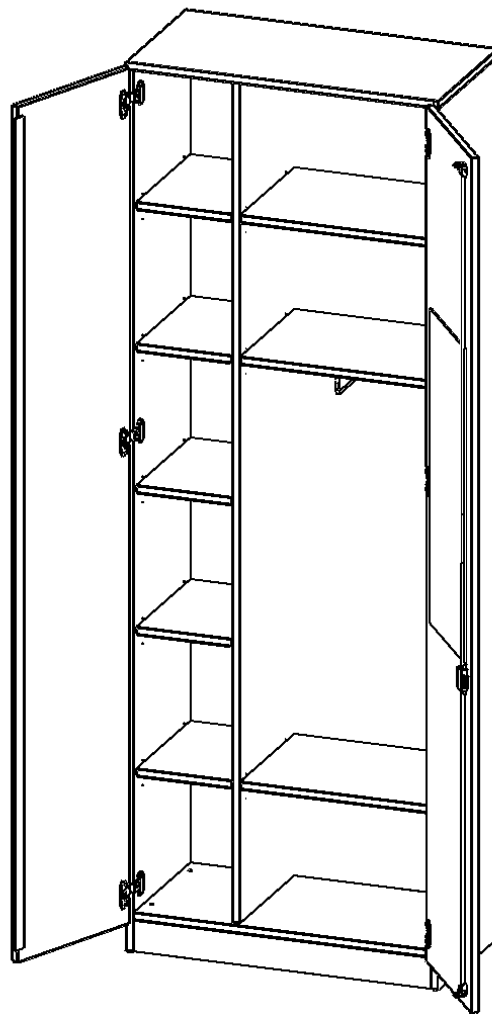

### PRODUKTBESCHREIBUNG

Die evo180 Garderobenschränke in verschiedenen Höhen und Breiten sind ein Kernstück unseres evo180 Schrankwandprogrammes. Die Rückwand ist als Sichtrückwand ausgeführt, dementsprechend eignen sich alle evo180 Einzelschränke oder Schrankwände auch als Raumteiler.

Auf der Innenseite einer der Türen befindet sich ein flächig aufgeklebter Spiegel (splitterbindende Folie). Weiterhin befinden sich im Schrank 2 Einlegeböden (Hut- und Schuhablage) sowie eine Kleiderstange.

### EIGENSCHAFTEN

- Garderobenschrank, 6 Ordnerhöhen
- eine Tür innen mit Spiegel
- eine Seite mit Fachböden, eine Seite mit Garderobenstange
- Mittelwand, Türen abschließbar
- Höhe 226 cm, Sichtrückwand, mit Sockel

### Zubehör

Freistehend

08.10.2024  
Seite 1/2

Artikelnummer	T8046KAM	
Breite / Höhe / Tiefe	800 mm / 2260 mm / 400 mm	31.5" / 89" / 15.7"
Ordnerhöhen	6	
Einlegeböden	6	
Konstruktionsböden	2	
Fächer	11	
Montageart	Freistehend	
Einsatzbereich	Grundschule, Weiterführende Schule, Büro und Objekt, Konferenzraum	
Material	Glas, Melaminplatte	
Bauart	Abschließbar, mit Garderobenstange, Mittelwand	
Produktlinie	evo180	