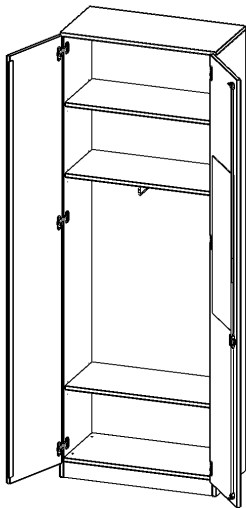

T8046K

PRODUKTDATENBLATT
WWW.MOEBELWERK-NIESKY.DE

GARDEROBENSCHRANK MIT SPIEGEL UND GARDEROBENSTANGE, 6 ORDNERHÖHEN - SERIE EVO180

2 TÜREN, ABSCHLIESSBAR, MIT SOCKEL (81 MM), B/H/T: 80X226X40 CM

PRODUKTBESCHREIBUNG

Die evo180 Garderobenschränke in verschiedenen Höhen und Breiten sind ein Kernstück unseres evo180 Schrankwandprogrammes. Die Rückwand ist als Sichrückwand ausgeführt, dementsprechend eignen sich alle evo180 Einzelschränke oder Schrankwände auch als Raumteiler.

Auf der Innenseite einer der Türen befindet sich ein flächig aufgeklebter Spiegel (splitterbindende Folie). Weiterhin befinden sich im Schrank 2 Einlegeböden (Hut- und Schuhablage) sowie eine Kleiderstange.

Konfigurieren Sie Ihren Wunsch Garderobenschrank indem Sie bei den angebotenen Varianten Ihre Auswahl treffen.

EIGENSCHAFTEN

- Garderobenschrank, 6 Ordnerhöhen
- eine Tür innen mit Spiegel
- Türen abschließbar
- Höhe 226 cm für Standard Ordner
- Sichrückwand, mit Sockel