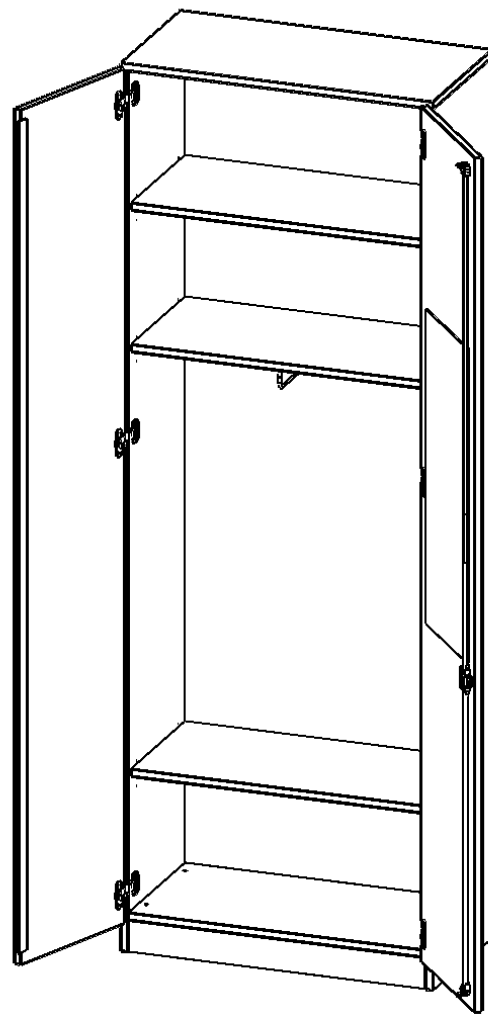

Auf der Innenseite einer der Türen befindet sich ein flächig aufgeklebter Spiegel (splitterbindende Folie). Weiterhin befinden sich im Schrank 2 Einlegeböden (Hut- und Schuhablage) sowie eine Kleiderstange.

Alle Garderobenschränke werden aus melaminharzbeschichteter E1 Feinspanplatte gefertigt, die FSC zertifiziert und formaldehydfrei sind. Als Kanten verwenden wir besonders robuste 2 mm starke ABS Kanten, die unter hoher Temperatur fest verleimt werden. Bitte wählen Sie Ihr Wunschdekor aus unserer Dekorpalette aus. Die Einlegeböden sind im Raster von 32 mm verstellbar. Unsere hochwertigen Bodenträger verfügen über einen "Ausziehstop", so wird verhindert, dass Böden mit Inhalt darauf aus dem Regal oder Schrank rutschen können. Die Türen lassen sich dank 270° öffnender Scharniere an den Korpus anlegen. Sie sind mit einem Schloss verschließbar. An den Türen befindet sich eine Staublippe.

Konfigurieren Sie Ihren Wunsch Garderobenschrank indem Sie bei den angebotenen Varianten Ihre Auswahl treffen.

EIGENSCHAFTEN

- Garderobenschrank, 6 Ordnerhöhen
- eine Tür innen mit Spiegel
- Türen abschließbar
- Höhe 226 cm für Standard Ordner
- Sichrückwand, mit Sockel

Zubehör

Freistehend

Artikelnummer	T8046K	
Breite / Höhe / Tiefe	800 mm / 2260 mm / 400 mm	31.5" / 89" / 15.7"
Ordnerhöhen	6	
Einlegeböden	2	
Konstruktionsböden	1	
Fächer	4	
Montageart	Freistehend	
Einsatzbereich	Grundschule, Weiterführende Schule, Büro und Objekt, Konferenzraum	
Material	Glas, Melaminplatte	
Bauart	Abschließbar, mit Garderobenstange	
Produktlinie	evo180	