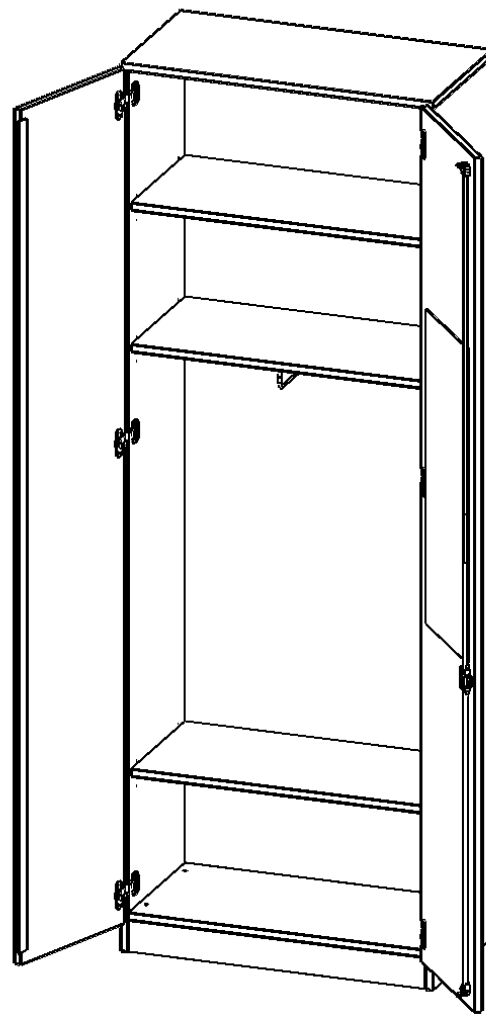

Auf der Innenseite einer der Türen befindet sich ein flächig aufgeklebter Spiegel (splitterbindende Folie). Weiterhin befinden sich im Schrank 2 Einlegeböden (Hut- und Schuhablage) sowie eine Kleiderstange.

Alle Garderobenschränke werden aus melaminharzbeschichteter E1 Feinspanplatte gefertigt, die FSC zertifiziert und formaldehydfrei sind. Als Kanten verwenden wir besonders robuste 2 mm starke ABS Kanten, die unter hoher Temperatur fest verleimt werden. Bitte wählen Sie Ihr Wunschdekor aus unserer Dekorpalette aus. Die Einlegeböden sind im Raster von 32 mm verstellbar. Unsere hochwertigen Bodenträger verfügen über einen "Ausziehstop", so wird verhindert, dass Böden mit Inhalt darauf aus dem Regal oder Schrank rutschen können. Die Türen lassen sich dank 270° öffnender Scharniere an den Korpus anlegen. Sie sind mit einem Schloss verschließbar. An den Türen befindet sich eine Staublippe.

Konfigurieren Sie Ihren Wunsch Garderobenschrank indem Sie bei den angebotenen Varianten Ihre Auswahl treffen.

EIGENSCHAFTEN

- Garderobenschrank, 6 Ordnerhöhen
- eine Tür innen mit Spiegel
- Türen abschließbar
- Höhe 226 cm für Standard Ordner
- Sichrückwand, mit Sockel

Zubehör

Freistehend

Artikelnummer	T8046K	
Breite / Höhe / Tiefe	800 mm / 2260 mm / 400 mm	31.5" / 89" / 15.7"
Ordnerhöhen	6	
Einlegeböden	2	
Konstruktionsböden	1	
Fächer	4	
Montageart	Freistehend	
Einsatzbereich	Grundschule, Weiterführende Schule, Büro und Objekt, Konferenzraum	
Material	Glas, Melaminplatte	
Bauart	Abschließbar, mit Garderobenstange	
Produktlinie	evo180	