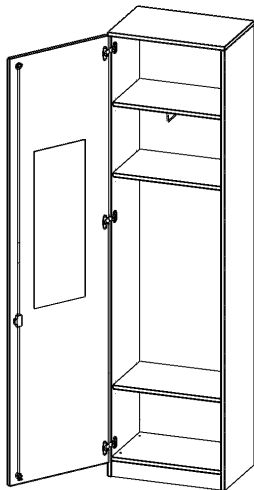

## GARDEROBENSCHRANK MIT SPIEGEL UND GARDEROBENSTANGE, 6 ORDNERHÖHEN - SERIE EVO180

1 TÜR, ABSCHLIESSBAR, TÜR ÖFFNET LINKS, MIT SOCKEL (81 MM), B/H/T: 60X226X40 CM

### PRODUKTBESCHREIBUNG

Die evo180 Schränke und Regale in verschiedenen Höhen und Breiten sind ein Kernstück unseres evo180 Schrankwandprogrammes. Die Rückwand ist als Sichtrückwand ausgeführt, dementsprechend eignen sich alle evo180 Einzelschränke oder Schrankwände auch als Raumteiler.

### EIGENSCHAFTEN

- Garderobenschrank, 6 Ordnerhöhen
- Tür innen mit Spiegel, Türen abschließbar
- Tür öffnet nach rechts
- Höhe 226 cm für Standard Ordner
- Sichtrückwand, mit Sockel
- Tür öffnet nach links

### Zubehör

Freistehend

Artikelnummer	T6046KLI	
Breite / Höhe / Tiefe	600 mm / 2260 mm / 400 mm	23.6" / 89" / 15.7"
Ordnerhöhen	6	
Einlegeböden	2	
Konstruktionsböden	1	
Fächer	4	
Montageart	Freistehend	
Einsatzbereich	Grundschule, Weiterführende Schule, Büro und Objekt, Konferenzraum	
Material	Glas, Melaminplatte	
Bauart	Abschließbar, mit Garderobenstange	
Produktlinie	evo180	