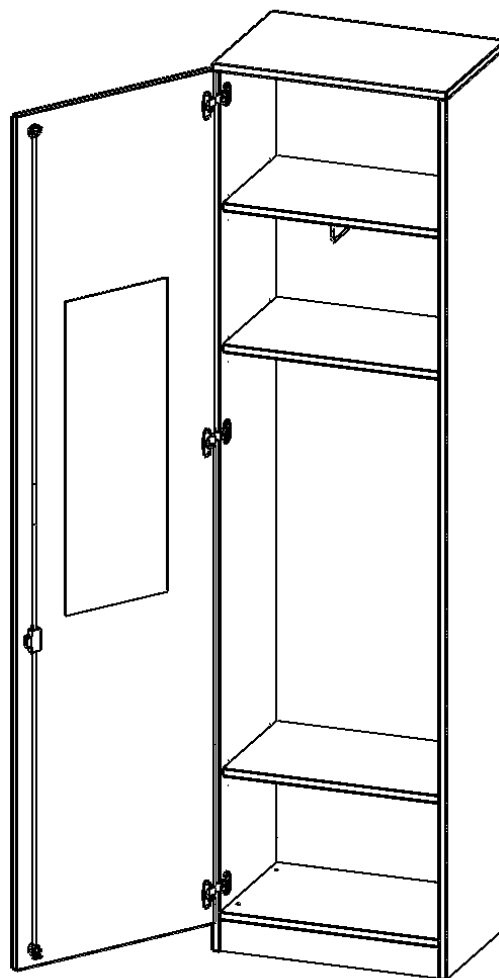

### PRODUKTBESCHREIBUNG

Die evo180 Schränke und Regale in verschiedenen Höhen und Breiten sind ein Kernstück unseres evo180 Schrankwandprogrammes. Die Rückwand ist als Sichtrückwand ausgeführt, dementsprechend eignen sich alle evo180 Einzelschränke oder Schrankwände auch als Raumteiler.

Alle Schränke werden aus melaminharzbeschichteter E1 Feinspanplatte gefertigt, die FSC zertifiziert und formaldehydfrei sind. Als Kanten verwenden wir besonders robuste 2 mm starke ABS Kanten, die unter hoher Temperatur fest verleimt werden. Bitte wählen Sie Ihr Wunschdekor aus unserer Dekorpalette aus. Die Einlegeböden sind im Raster von 32 mm verstellbar. Unsere hochwertigen Bodenträger verfügen über einen "Ausziehstop", so wird verhindert, dass Böden mit Inhalt darauf aus dem Regal oder Schrank rutschen können. Die Türen lassen sich dank 270° öffnender Scharniere an den Korpus anlegen. Sie sind mit einem Schloss verschließbar. An den Türen befindet sich eine Staublippe.

### EIGENSCHAFTEN

- Garderobenschrank, 6 Ordnerhöhen
- Tür innen mit Spiegel, Türen abschließbar
- Tür öffnet nach rechts
- Höhe 226 cm für Standard Ordner
- Sichtrückwand, mit Sockel
- Tür öffnet nach links

### Zubehör

Freistehend

Artikelnummer	T6046KLI	
Breite / Höhe / Tiefe	600 mm / 2260 mm / 400 mm	23.6" / 89" / 15.7"
Ordnerhöhen	6	
Einlegeböden	2	
Konstruktionsböden	1	
Fächer	4	
Montageart	Freistehend	
Einsatzbereich	Grundschule, Weiterführende Schule, Büro und Objekt, Konferenzraum	
Material	Glas, Melaminplatte	
Bauart	Abschließbar, mit Garderobenstange	
Produktlinie	evo180	