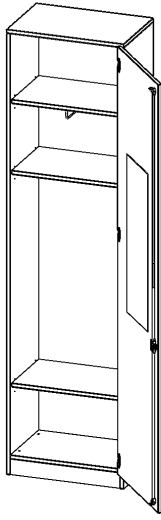

T6046KRE

PRODUKTDATENBLATT
WWW.MOEBELWERK-NIESKY.DE

GARDEROBENSCHRANK MIT SPIEGEL UND GARDEROBENSTANGE, 6 ORDNERHÖHEN - SERIE EVO180

1 TÜR, ABSCHLIESSBAR, TÜR ÖFFNET RECHTS, MIT SOCKEL (81 MM), B/H/T: 60X226X40 CM

PRODUKTBESCHREIBUNG

Die evo180 Schränke und Regale in verschiedenen Höhen und Breiten sind ein Kernstück unseres evo180 Schrankwandprogrammes. Die Rückwand ist als Sichtrückwand ausgeführt, dementsprechend eignen sich alle evo180 Einzelschränke oder Schrankwände auch als Raumteiler.

Alle Schränke werden aus melaminharzbeschichteter E1 Feinspanplatte gefertigt, die FSC zertifiziert und formaldehydfrei sind. Als Kanten verwenden wir besonders robuste 2 mm starke ABS Kanten, die unter hoher Temperatur fest verleimt werden. Bitte wählen Sie Ihr Wunschdekor aus unserer Dekorpalette aus. Die Einlegeböden sind im Raster von 32 mm verstellbar. Unsere hochwertigen Bodenträger verfügen über einen "Ausziehstop", so wird verhindert, dass Böden mit Inhalt darauf aus dem Regal oder Schrank rutschen können. Die Türen lassen sich dank 270° öffnender Scharniere an den Korpus anlegen. Sie sind mit einem Schloss verschließbar. An den Türen befindet sich eine Staublippe.

Konfigurieren Sie Ihren Wunsch Schrank indem Sie bei den angebotenen Varianten Ihre Auswahl treffen.

EIGENSCHAFTEN

- Garderobenschrank, 6 Ordnerhöhen
- Tür innen mit Spiegel, Türen abschließbar
- Tür öffnet nach rechts
- Höhe 226 cm für Standard Ordner
- Sichtrückwand, mit Sockel
- Tür öffnet nach rechts