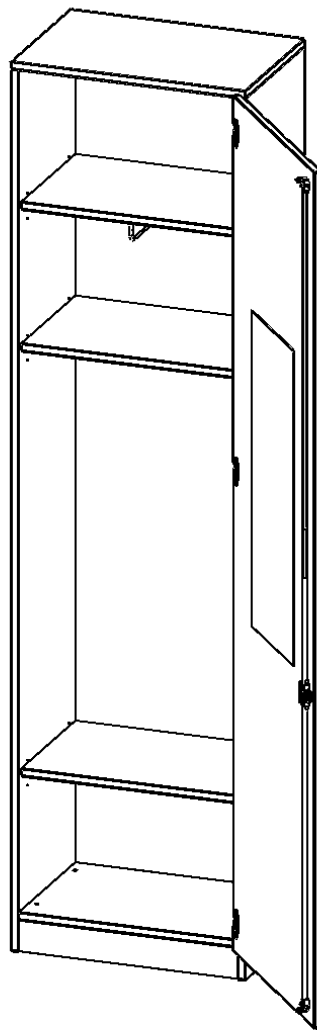

T6046KRE

PRODUKTDATENBLATT
WWW.MOEBELWERK-NIESKY.DE

GARDEROBENSCHRANK MIT SPIEGEL UND GARDEROBENSTANGE, 6 ORDNERHÖHEN - SERIE EVO180

1 TÜR, ABSCHLIESSBAR, TÜR ÖFFNET RECHTS, MIT SOCKEL (81 MM), B/H/T: 60X226X40 CM

Alle Schränke werden aus melaminharzbeschichteter E1 Feinspanplatte gefertigt, die FSC zertifiziert und formaldehydfrei sind. Als Kanten verwenden wir besonders robuste 2 mm starke ABS Kanten, die unter hoher Temperatur fest verleimt werden. Bitte wählen Sie Ihr Wunschdekor aus unserer Dekorpalette aus. Die Einlegeböden sind im Raster von 32 mm verstellbar. Unsere hochwertigen Bodenträger verfügen über einen "Ausziehstop", so wird verhindert, dass Böden mit Inhalt darauf aus dem Regal oder Schrank rutschen können. Die Türen lassen sich dank 270° öffnender Scharniere an den Korpus anlegen. Sie sind mit einem Schloss verschließbar. An den Türen befindet sich eine Staublippe.

Konfigurieren Sie Ihren Wunsch Schrank indem Sie bei den angebotenen Varianten Ihre Auswahl treffen.

EIGENSCHAFTEN

- Garderobenschrank, 6 Ordnerhöhen
- Tür innen mit Spiegel, Türen abschließbar
- Tür öffnet nach rechts
- Höhe 226 cm für Standard Ordner
- Sichtrückwand, mit Sockel
- Tür öffnet nach rechts

Zubehör

Freistehend

Artikelnummer	T6046KRE	
Breite / Höhe / Tiefe	600 mm / 2260 mm / 400 mm	23.6" / 89" / 15.7"
Ordnerhöhen	6	
Einlegeböden	2	
Konstruktionsböden	1	
Fächer	4	
Montageart	Freistehend	
Einsatzbereich	Grundschule, Weiterführende Schule, Büro und Objekt, Konferenzraum	
Material	Glas, Melaminplatte	
Bauart	Abschließbar, mit Garderobenstange	
Produktlinie	evo180	