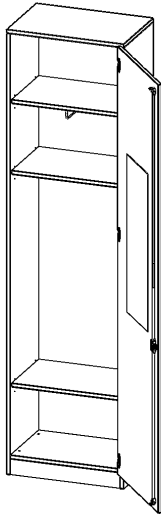

T6046KRE

PRODUKTDATENBLATT
WWW.MOEBELWERK-NIESKY.DE

GARDEROBENSCHRANK MIT SPIEGEL UND GARDEROBENSTANGE, 6 ORDNERHÖHEN - SERIE EVO180

1 TÜR, ABSCHLIESSBAR, TÜR ÖFFNET RECHTS, MIT SOCKEL (81 MM), B/H/T: 60X226X40 CM

PRODUKTBESCHREIBUNG

Die evo180 Schränke und Regale in verschiedenen Höhen und Breiten sind ein Kernstück unseres evo180 Schrankwandprogrammes. Die Rückwand ist als Sichtrückwand ausgeführt, dementsprechend eignen sich alle evo180 Einzelschränke oder Schrankwände auch als Raumteiler.

Alle Schränke werden aus melaminharzbeschichteter E1 Feinspanplatte gefertigt, die FSC zertifiziert und formaldehydfrei sind. Als Kanten verwenden wir besonders robuste 2 mm starke ABS Kanten, die unter hoher Temperatur fest verleimt werden. Bitte wählen Sie Ihr Wunschdekor aus unserer Dekorpalette aus. Die Einlegeböden sind im Raster von 32 mm verstellbar. Unsere hochwertigen Bodenträger verfügen über einen "Ausziehstop", so wird verhindert, dass Böden mit Inhalt darauf aus dem Regal oder Schrank rutschen können. Die Türen lassen sich dank 270° öffnender Scharniere an den Korpus anlegen. Sie sind mit einem Schloss verschließbar. An den Türen befindet sich eine Staublippe.

Konfigurieren Sie Ihren Wunsch Schrank indem Sie bei den angebotenen Varianten Ihre Auswahl treffen.

EIGENSCHAFTEN

- Garderobenschrank, 6 Ordnerhöhen
- Tür innen mit Spiegel, Türen abschließbar
- Tür öffnet nach rechts
- Höhe 226 cm für Standard Ordner
- Sichtrückwand, mit Sockel
- Tür öffnet nach rechts