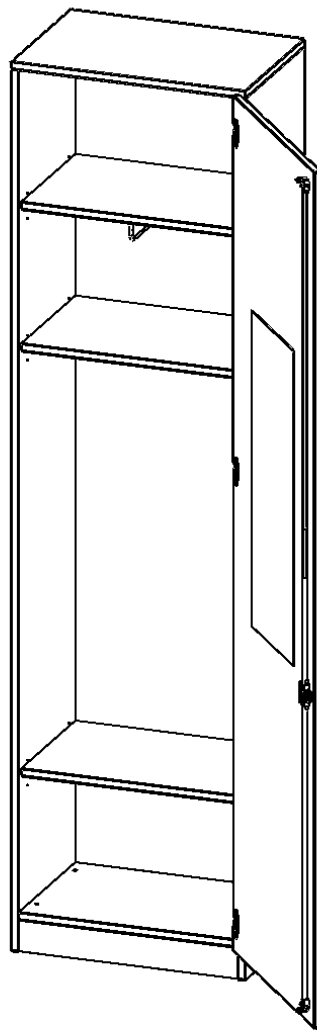

Artikelnummer	T6046KRE	
Breite / Höhe / Tiefe	600 mm / 2260 mm / 400 mm	23.6" / 89" / 15.7"
Ordnerhöhen	6	
Einlegeböden	2	
Konstruktionsböden	1	
Fächer	4	
Montageart	Freistehend	
Einsatzbereich	Grundschule, Weiterführende Schule, Büro und Objekt, Konferenzraum	
Material	Glas, Melaminplatte	
Bauart	Abschließbar, mit Garderobenstange	
Produktlinie	evo180	

Möbelwerk Niesky GmbH
Neuhofer Straße 4-6
02906 Niesky
Deutschland

T +49 3588 2537-0
F +49 3588 2537-30
E info@moebelwerk-niesky.de
www.moebelwerk-niesky.de

© Copyright by Möbelwerk Niesky GmbH

08.10.2024
Seite 2/2