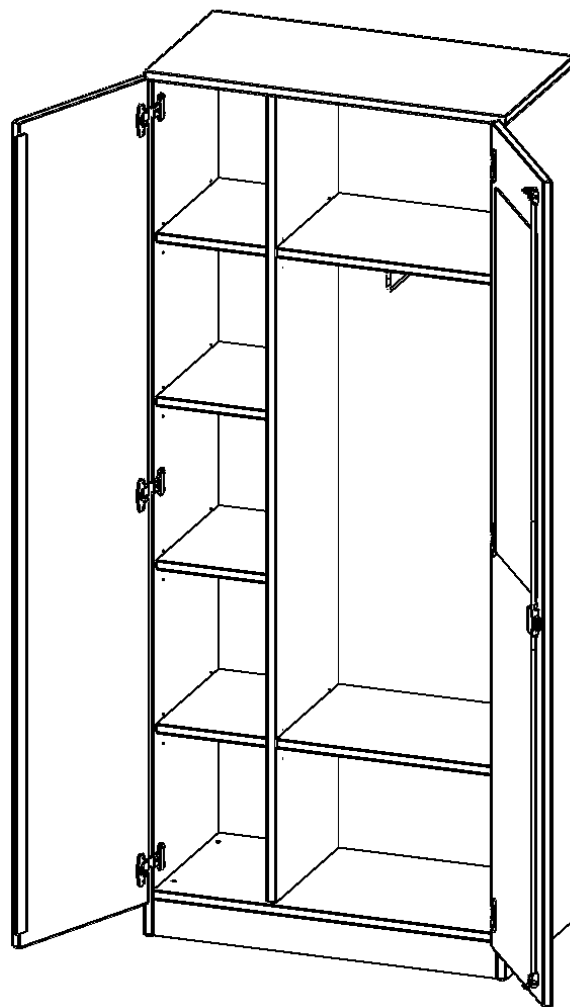

### PRODUKTBESCHREIBUNG

Die evo180 Garderobenschränke in verschiedenen Höhen und Breiten sind ein Kernstück unseres evo180 Schrankwandprogrammes. Die Rückwand ist als Sichtrückwand ausgeführt, dementsprechend eignen sich alle evo180 Einzelschränke oder Schrankwände auch als Raumteiler.

Auf der Innenseite einer der Türen befindet sich ein flächig aufgeklebter Spiegel (splitterbindende Folie). Weiterhin befinden sich im Schrank 2 Einlegeböden (Hut- und Schuhablage) sowie eine Kleiderstange.

### EIGENSCHAFTEN

- Garderobenschrank, 5 Ordnerhöhen
- eine Tür innen mit Spiegel
- eine Seite mit Fachboden, eine Seite mit Garderobenstange
- Mittelwand, Türen abschließbar
- Höhe 190 cm, Sichtrückwand, mit Sockel

### Zubehör

Freistehend

Artikelnummer	T12055KAM	
Breite / Höhe / Tiefe	1200 mm / 1900 mm / 500 mm	47.2" / 74.8" / 19.7"
Ordnerhöhen	5	
Einlegeböden	4	
Konstruktionsböden	2	
Fächer	8	
Montageart	Freistehend	
Einsatzbereich	Grundschule, Weiterführende Schule, Büro und Objekt, Konferenzraum	
Material	Glas, Melaminplatte	
Bauart	Abschließbar, mit Garderobenstange, Mittelwand	
Produktlinie	evo180	