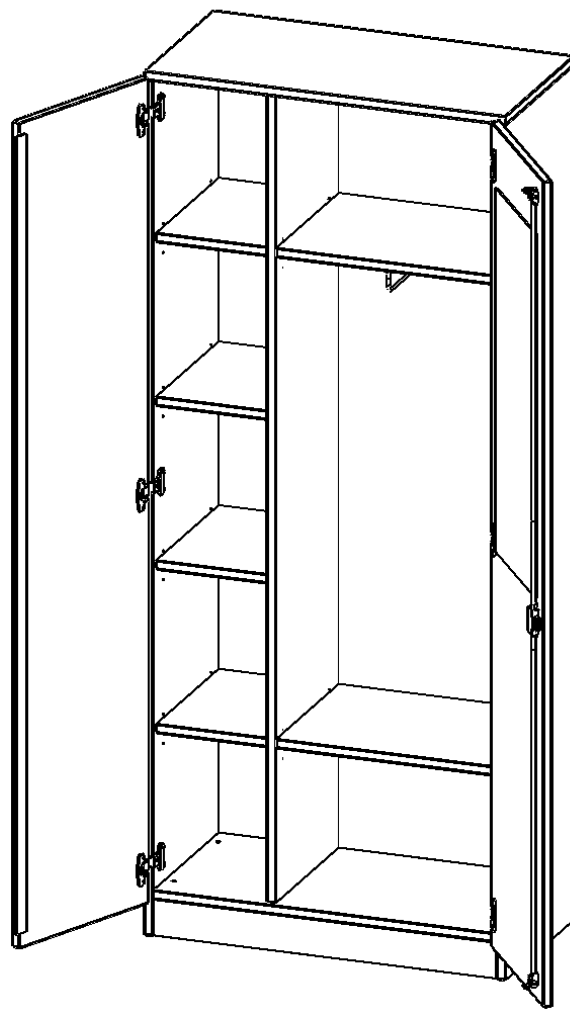

PRODUKTBESCHREIBUNG

Die evo180 Garderobenschränke in verschiedenen Höhen und Breiten sind ein Kernstück unseres evo180 Schrankwandprogrammes. Die Rückwand ist als Sichtrückwand ausgeführt, dementsprechend eignen sich alle evo180 Einzelschränke oder Schrankwände auch als Raumteiler.

Auf der Innenseite einer der Türen befindet sich ein flächig aufgeklebter Spiegel (splitterbindende Folie). Weiterhin befinden sich im Schrank 2 Einlegeböden (Hut- und Schuhablage) sowie eine Kleiderstange.

Konfigurieren Sie Ihren Wunsch Garderobenschrank indem Sie bei den angebotenen Varianten Ihre Auswahl treffen.

EIGENSCHAFTEN

- Garderobenschrank, 5 Ordnerhöhen
- eine Tür innen mit Spiegel
- eine Seite mit Fachboden, eine Seite mit Garderobenstange
- Mittelwand, Türen abschließbar
- Höhe 190 cm, Sichtrückwand, mit Sockel

Zubehör

Freistehend

Artikelnummer	T12055KAM	
Breite / Höhe / Tiefe	1200 mm / 1900 mm / 500 mm	47.2" / 74.8" / 19.7"
Ordnerhöhen	5	
Einlegeböden	4	
Konstruktionsböden	2	
Fächer	8	
Montageart	Freistehend	
Einsatzbereich	Grundschule, Weiterführende Schule, Büro und Objekt, Konferenzraum	
Material	Glas, Melaminplatte	
Bauart	Abschließbar, mit Garderobenstange, Mittelwand	
Produktlinie	evo180	