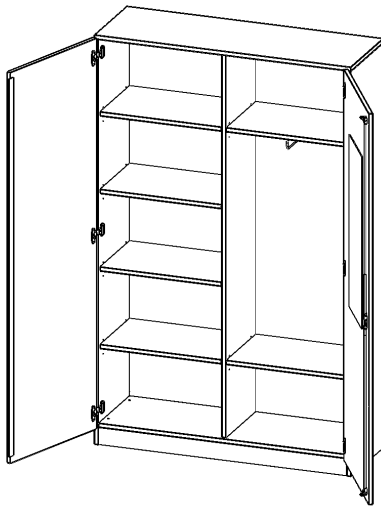

T12045KAM

PRODUKTDATENBLATT
WWW.MOEBELWERK-NIESKY.DE

GARDEROBENSCHRANK MIT SPIEGEL UND GARDEROBENSTANGE, 5 ORDNERHÖHEN - SERIE EVO180

2 TÜREN, ABSCHLIESSBAR, MIT MITTELWAND, EINE SEITE GARDEROBE, EINE SEITE FACHBÖDEN, MIT SOCKEL (81 MM), B/H/T: 120X190X40 CM

PRODUKTBE SCHREIBUNG

Die evo180 Garderobenschränke in verschiedenen Höhen und Breiten sind ein Kernstück unseres evo180 Schrankwandprogrammes. Die Rückwand ist als Sichtrückwand ausgeführt, dementsprechend eignen sich alle evo180 Einzelschränke oder Schrankwände auch als Raumteiler.

Auf der Innenseite einer der Türen befindet sich ein flächig aufgeklebter Spiegel (splitterbindende Folie). Weiterhin befinden sich im Schrank 2 Einlegeböden (Hut- und Schuhablage) sowie eine Kleiderstange.

Konfigurieren Sie Ihren Wunsch Garderobenschrank indem Sie bei den angebotenen Varianten Ihre Auswahl treffen.

EIGENSCHAFTEN

- Garderobenschrank, 5 Ordnerhöhen
- eine Tür innen mit Spiegel
- eine Seite mit Fachboden, eine Seite mit Garderobenstange
- Mittelwand, Türen abschließbar
- Höhe 190 cm, Sichtrückwand, mit Sockel