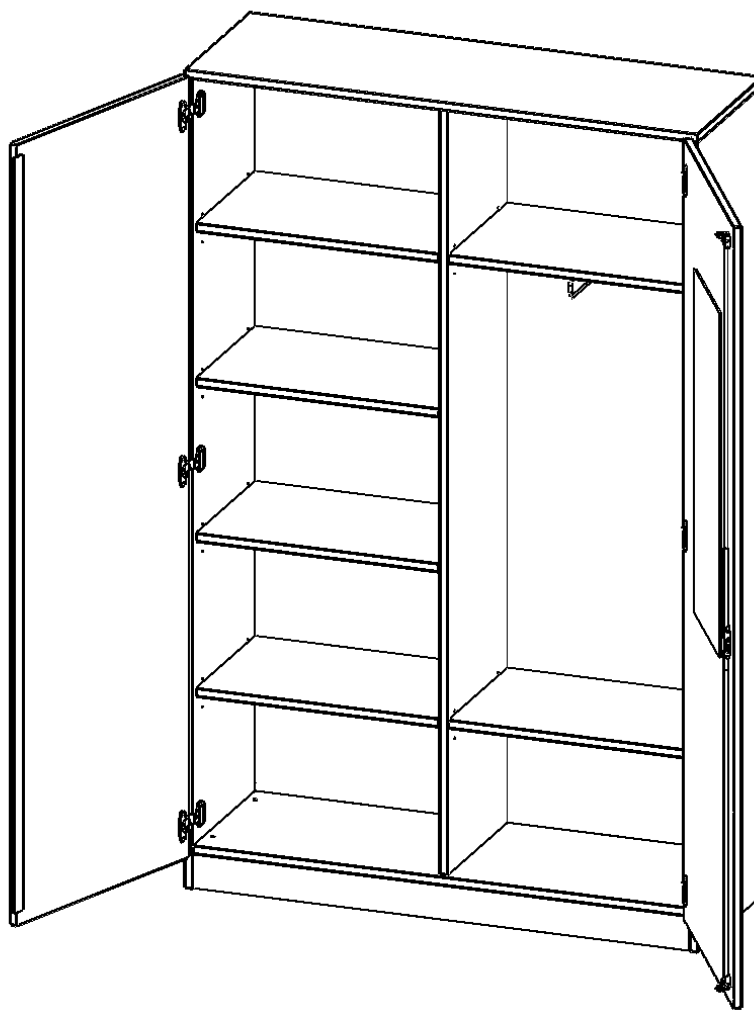

Artikelnummer	T12045KAM	
Breite / Höhe / Tiefe	1200 mm / 1900 mm / 400 mm	47.2" / 74.8" / 15.7"
Ordnerhöhen	5	
Einlegeböden	4	
Konstruktionsböden	2	
Fächer	8	
Montageart	Freistehend	
Einsatzbereich	Grundschule, Weiterführende Schule, Büro und Objekt, Konferenzraum	
Material	Glas, Melaminplatte	
Bauart	Abschließbar, mit Garderobenstange, Mittelwand	
Produktlinie	evo180	

Möbelwerk Niesky GmbH
Neuhofer Straße 4-6
02906 Niesky
Deutschland

T +49 3588 2537-0
F +49 3588 2537-30
E info@moebelwerk-niesky.de
www.moebelwerk-niesky.de

© Copyright by Möbelwerk Niesky GmbH

08.10.2024
Seite 2/2