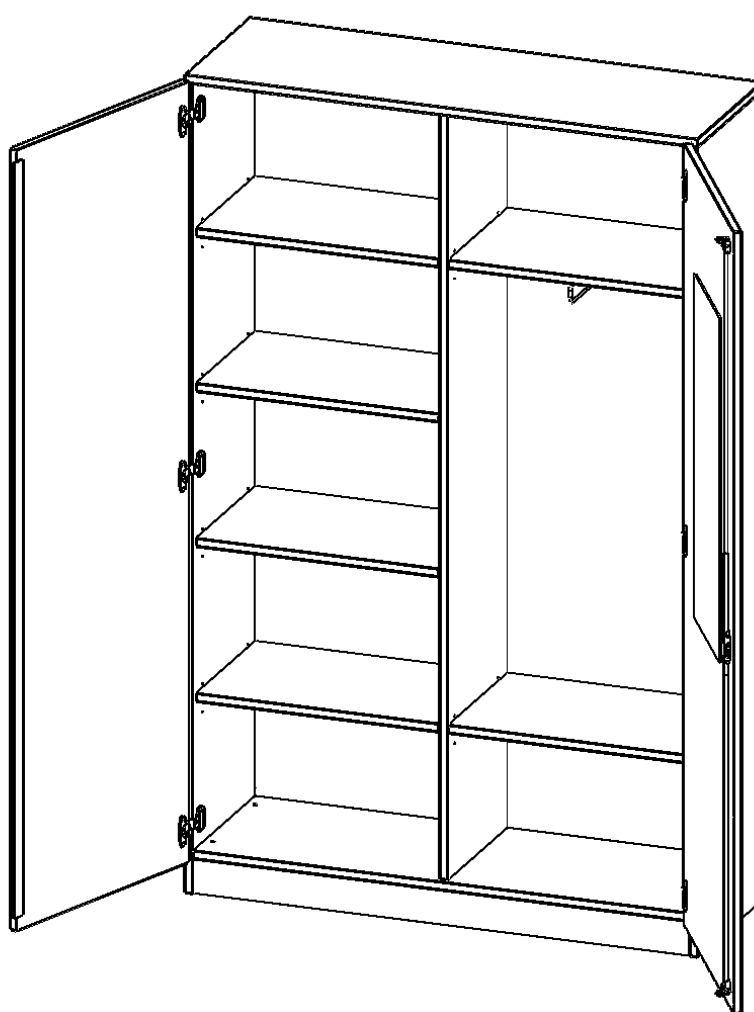

PRODUKTBE SCHREIBUNG

Die evo180 Garderobenschränke in verschiedenen Höhen und Breiten sind ein Kernstück unseres evo180 Schrankwandprogrammes. Die Rückwand ist als Sichtrückwand ausgeführt, dementsprechend eignen sich alle evo180 Einzelschränke oder Schrankwände auch als Raumteiler.

Auf der Innenseite einer der Türen befindet sich ein flächig aufgeklebter Spiegel (splitterbindende Folie). Weiterhin befinden sich im Schrank 2 Einlegeböden (Hut- und Schuhablage) sowie eine Kleiderstange.

Konfigurieren Sie Ihren Wunsch Garderobenschrank indem Sie bei den angebotenen Varianten Ihre Auswahl treffen.

EIGENSCHAFTEN

- Garderobenschrank, 5 Ordnerhöhen
- eine Tür innen mit Spiegel
- eine Seite mit Fachboden, eine Seite mit Garderobenstange
- Mittelwand, Türen abschließbar
- Höhe 190 cm, Sichtrückwand, mit Sockel

Zubehör

Freistehend

08.10.2024
Seite 1/2

Artikelnummer	T12045KAM	
Breite / Höhe / Tiefe	1200 mm / 1900 mm / 400 mm	47.2" / 74.8" / 15.7"
Ordnerhöhen	5	
Einlegeböden	4	
Konstruktionsböden	2	
Fächer	8	
Montageart	Freistehend	
Einsatzbereich	Grundschule, Weiterführende Schule, Büro und Objekt, Konferenzraum	
Material	Glas, Melaminplatte	
Bauart	Abschließbar, mit Garderobenstange, Mittelwand	
Produktlinie	evo180	