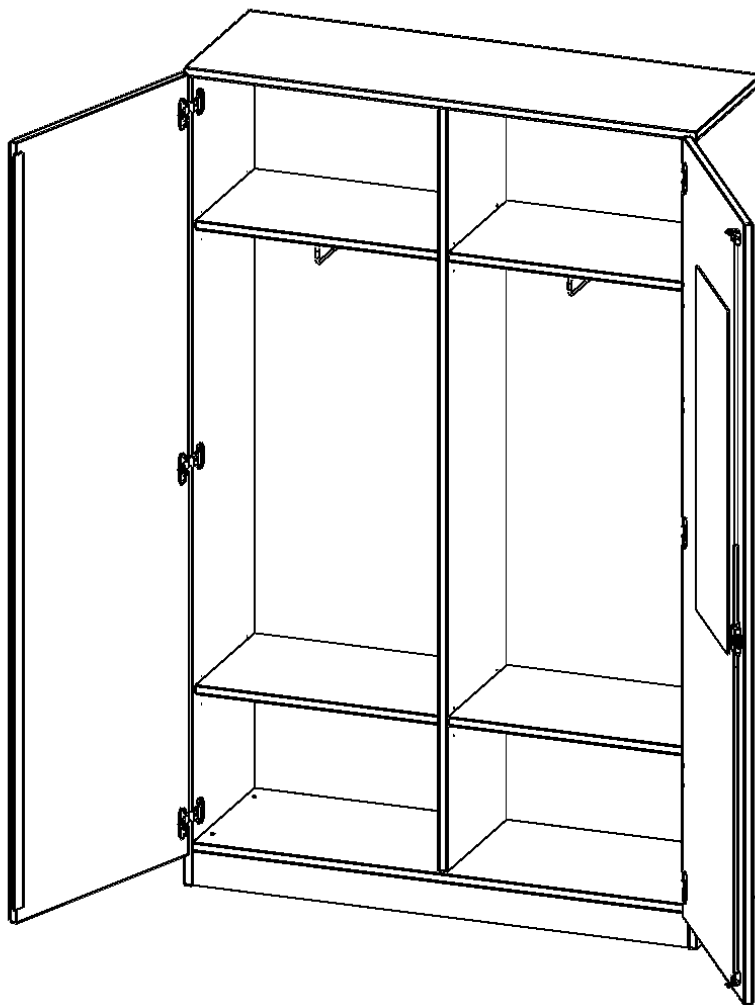

### PRODUKTBE SCHREIBUNG

Die evo180 Garderobenschränke in verschiedenen Höhen und Breiten sind ein Kernstück unseres evo180 Schrankwandprogrammes. Die Rückwand ist als Sichtrückwand ausgeführt, dementsprechend eignen sich alle evo180 Einzelschränke oder Schrankwände auch als Raumteiler.

Auf der Innenseite einer der Türen befindet sich ein flächig aufgeklebter Spiegel (splitterbindende Folie). Weiterhin befinden sich im Schrank 2 Einlegeböden (Hut- und Schuhablage) sowie eine Kleiderstange.

### EIGENSCHAFTEN

- Garderobenschrank, 5 Ordnerhöhen
- eine Tür innen mit Spiegel
- beide Seiten mit Garderobenstange
- Mittelwand, Türen abschließbar
- Höhe 190 cm, Sichtrückwand, mit Sockel

### Zubehör

Freistehend

08.10.2024  
Seite 1/2

Artikelnummer	T12045KM	
Breite / Höhe / Tiefe	1200 mm / 1900 mm / 400 mm	47.2" / 74.8" / 15.7"
Ordnerhöhen	5	
Einlegeböden	2	
Konstruktionsböden	2	
Fächer	6	
Montageart	Freistehend	
Einsatzbereich	Grundschule, Weiterführende Schule, Büro und Objekt, Konferenzraum	
Material	Glas, Melaminplatte	
Bauart	Abschließbar, mit Garderobenstange, Mittelwand	
Produktlinie	evo180	