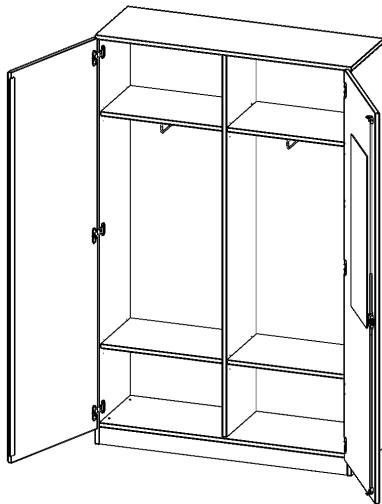

## GARDEROBENSCHRANK MIT SPIEGEL UND GARDEROBENSTANGE, 5 ORDNERHÖHEN - SERIE EVO180

2 TÜREN, ABSCHLIESSBAR, MIT MITTELWAND, BEIDE SEITEN GARDEROBE, MIT SOCKEL (81 MM), B/H/T: 100X190X40 CM

### PRODUKTBE SCHREIBUNG

Die evo180 Garderobenschränke in verschiedenen Höhen und Breiten sind ein Kernstück unseres evo180 Schrankwandprogrammes. Die Rückwand ist als Sichtrückwand ausgeführt, dementsprechend eignen sich alle evo180 Einzelschränke oder Schrankwände auch als Raumteiler.

Auf der Innenseite einer der Türen befindet sich ein flächig aufgeklebter Spiegel (splitterbindende Folie). Weiterhin befinden sich im Schrank 2 Einlegeböden (Hut- und Schuhablage) sowie eine Kleiderstange.

### EIGENSCHAFTEN

- Garderobenschrank, 5 Ordnerhöhen
- eine Tür innen mit Spiegel
- beide Seiten mit Garderobenstange
- Mittelwand, Türen abschließbar
- Höhe 190 cm, Sichtrückwand, mit Sockel