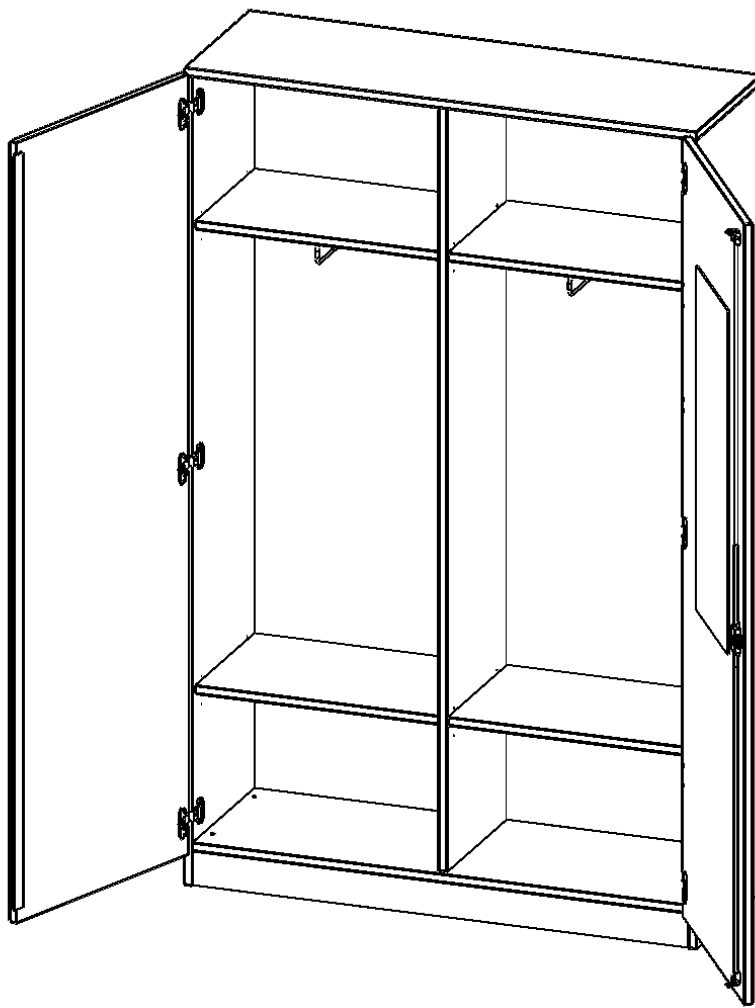

PRODUKTBE SCHREIBUNG

Die evo180 Garderobenschränke in verschiedenen Höhen und Breiten sind ein Kernstück unseres evo180 Schrankwandprogrammes. Die Rückwand ist als Sichtrückwand ausgeführt, dementsprechend eignen sich alle evo180 Einzelschränke oder Schrankwände auch als Raumteiler.

Auf der Innenseite einer der Türen befindet sich ein flächig aufgeklebter Spiegel (splitterbindende Folie). Weiterhin befinden sich im Schrank 2 Einlegeböden (Hut- und Schuhablage) sowie eine Kleiderstange.

Konfigurieren Sie Ihren Wunsch Garderobenschrank indem Sie bei den angebotenen Varianten Ihre Auswahl treffen.

EIGENSCHAFTEN

- Garderobenschrank, 5 Ordnerhöhen
- eine Tür innen mit Spiegel
- beide Seiten mit Garderobenstange
- Mittelwand, Türen abschließbar
- Höhe 190 cm, Sichtrückwand, mit Sockel

Zubehör

Freistehend

Artikelnummer	T12045KM	
Breite / Höhe / Tiefe	1200 mm / 1900 mm / 400 mm	47.2" / 74.8" / 15.7"
Ordnerhöhen	5	
Einlegeböden	2	
Konstruktionsböden	2	
Fächer	6	
Montageart	Freistehend	
Einsatzbereich	Grundschule, Weiterführende Schule, Büro und Objekt, Konferenzraum	
Material	Glas, Melaminplatte	
Bauart	Abschließbar, mit Garderobenstange, Mittelwand	
Produktlinie	evo180	