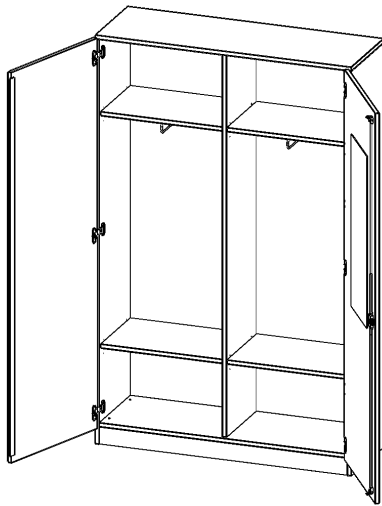

T12045KM

PRODUKTDATENBLATT
WWW.MOEBELWERK-NIESKY.DE

GARDEROBENSCHRANK MIT SPIEGEL UND GARDEROBENSTANGE, 5 ORDNERHÖHEN - SERIE EVO180

2 TÜREN, ABSCHLIESSBAR, MIT MITTELWAND, BEIDE SEITEN GARDEROBE, MIT SOCKEL (81 MM), B/H/T: 100X190X40 CM

PRODUKTBE SCHREIBUNG

Die evo180 Garderobenschränke in verschiedenen Höhen und Breiten sind ein Kernstück unseres evo180 Schrankwandprogrammes. Die Rückwand ist als Sichtrückwand ausgeführt, dementsprechend eignen sich alle evo180 Einzelschränke oder Schrankwände auch als Raumteiler.

Auf der Innenseite einer der Türen befindet sich ein flächig aufgeklebter Spiegel (splitterbindende Folie). Weiterhin befinden sich im Schrank 2 Einlegeböden (Hut- und Schuhablage) sowie eine Kleiderstange.

Konfigurieren Sie Ihren Wunsch Garderobenschrank indem Sie bei den angebotenen Varianten Ihre Auswahl treffen.

EIGENSCHAFTEN

- Garderobenschrank, 5 Ordnerhöhen
- eine Tür innen mit Spiegel
- beide Seiten mit Garderobenstange
- Mittelwand, Türen abschließbar
- Höhe 190 cm, Sichtrückwand, mit Sockel