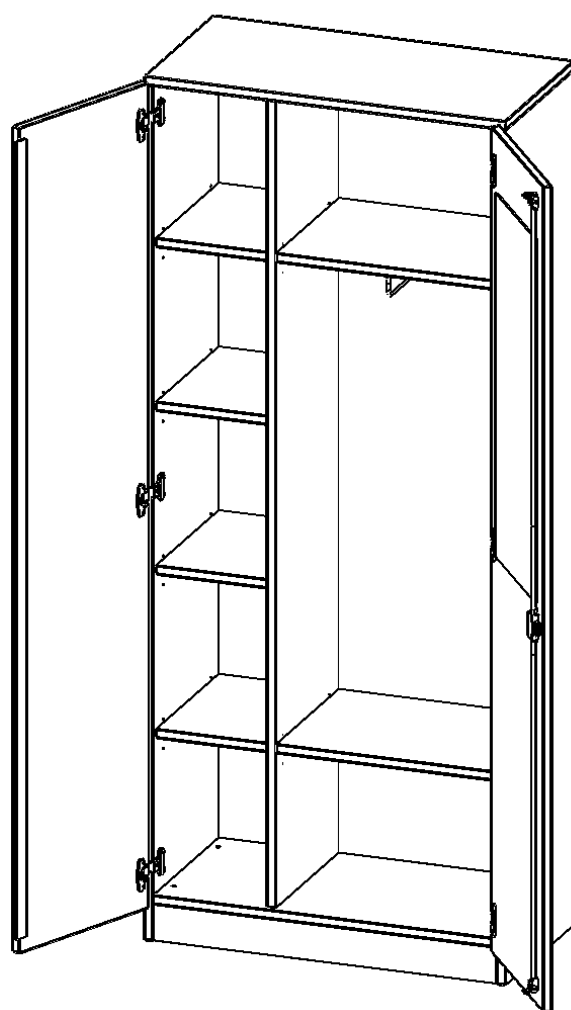

### PRODUKTBE SCHREIBUNG

Die evo180 Garderobenschränke in verschiedenen Höhen und Breiten sind ein Kernstück unseres evo180 Schrankwandprogrammes. Die Rückwand ist als Sichtrückwand ausgeführt, dementsprechend eignen sich alle evo180 Einzelschränke oder Schrankwände auch als Raumteiler.

Auf der Innenseite einer der Türen befindet sich ein flächig aufgeklebter Spiegel (splitterbindende Folie). Weiterhin befinden sich im Schrank 2 Einlegeböden (Hut- und Schuhablage) sowie eine Kleiderstange.

### EIGENSCHAFTEN

- Garderobenschrank, 5 Ordnerhöhen
- eine Tür innen mit Spiegel
- eine Seite mit Fachboden, eine Seite mit Garderobenstange
- Mittelwand, Türen abschließbar
- Höhe 190 cm, Sichtrückwand, mit Sockel

### Zubehör

Freistehend

08.10.2024  
Seite 1/2

Artikelnummer	T10065KAM	
Breite / Höhe / Tiefe	1000 mm / 1900 mm / 600 mm	39.4" / 74.8" / 23.6"
Ordnerhöhen	5	
Einlegeböden	4	
Konstruktionsböden	2	
Fächer	8	
Montageart	Freistehend	
Einsatzbereich	Grundschule, Weiterführende Schule, Büro und Objekt, Konferenzraum	
Material	Glas, Melaminplatte	
Bauart	Abschließbar, mit Garderobenstange, Mittelwand	
Produktlinie	evo180	