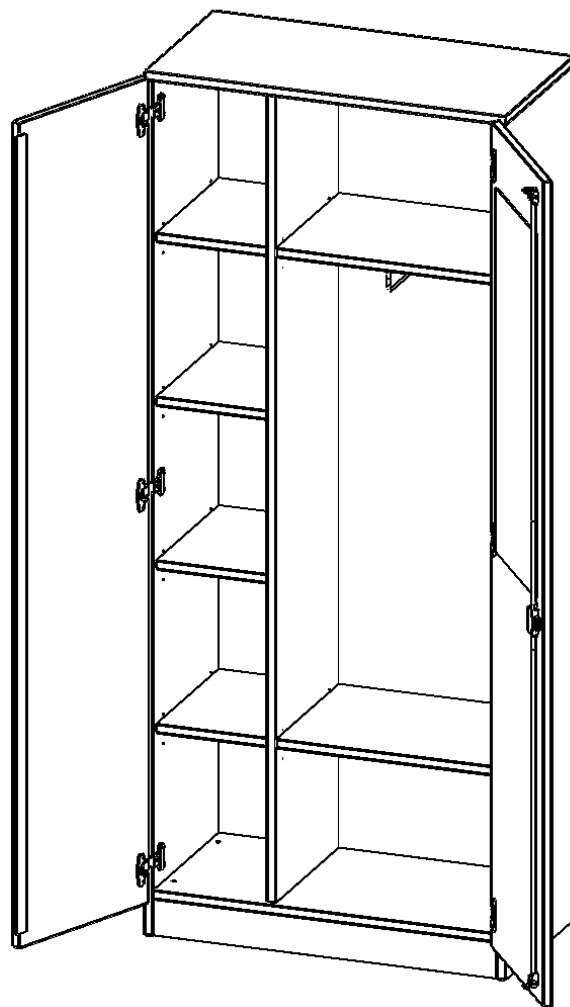

### PRODUKTBESCHREIBUNG

Die evo180 Garderobenschränke in verschiedenen Höhen und Breiten sind ein Kernstück unseres evo180 Schrankwandprogrammes. Die Rückwand ist als Sichtrückwand ausgeführt, dementsprechend eignen sich alle evo180 Einzelschränke oder Schrankwände auch als Raumteiler.

Auf der Innenseite einer der Türen befindet sich ein flächig aufgeklebter Spiegel (splitterbindende Folie). Weiterhin befinden sich im Schrank 2 Einlegeböden (Hut- und Schuhablage) sowie eine Kleiderstange.

### EIGENSCHAFTEN

- Garderobenschrank, 5 Ordnerhöhen
- eine Tür innen mit Spiegel
- eine Seite mit Fachboden, eine Seite mit Garderobenstange
- Mittelwand, Türen abschließbar
- Höhe 190 cm, Sichtrückwand, mit Sockel

### Zubehör

Freistehend

08.10.2024  
Seite 1/2

Artikelnummer	T10065KAM	
Breite / Höhe / Tiefe	1000 mm / 1900 mm / 600 mm	39.4" / 74.8" / 23.6"
Ordnerhöhen	5	
Einlegeböden	4	
Konstruktionsböden	2	
Fächer	8	
Montageart	Freistehend	
Einsatzbereich	Grundschule, Weiterführende Schule, Büro und Objekt, Konferenzraum	
Material	Glas, Melaminplatte	
Bauart	Abschließbar, mit Garderobenstange, Mittelwand	
Produktlinie	evo180	