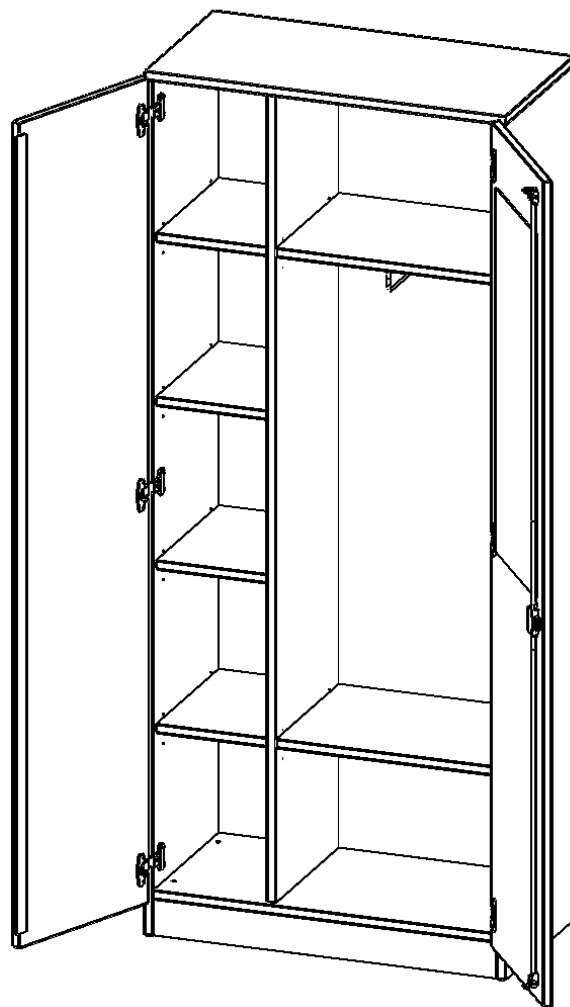

PRODUKTBESCHREIBUNG

Die evo180 Garderobenschränke in verschiedenen Höhen und Breiten sind ein Kernstück unseres evo180 Schrankwandprogrammes. Die Rückwand ist als Sichtrückwand ausgeführt, dementsprechend eignen sich alle evo180 Einzelschränke oder Schrankwände auch als Raumteiler.

Auf der Innenseite einer der Türen befindet sich ein flächig aufgeklebter Spiegel (splitterbindende Folie). Weiterhin befinden sich im Schrank 2 Einlegeböden (Hut- und Schuhablage) sowie eine Kleiderstange.

Konfigurieren Sie Ihren Wunsch Garderobenschrank indem Sie bei den angebotenen Varianten Ihre Auswahl treffen.

EIGENSCHAFTEN

- Garderobenschrank, 5 Ordnerhöhen
- eine Tür innen mit Spiegel
- eine Seite mit Fachboden, eine Seite mit Garderobenstange
- Mittelwand, Türen abschließbar
- Höhe 190 cm, Sichtrückwand, mit Sockel

Zubehör

Freistehend

Artikelnummer	T10055KAM	
Breite / Höhe / Tiefe	1000 mm / 1900 mm / 500 mm	39.4" / 74.8" / 19.7"
Ordnerhöhen	5	
Einlegeböden	4	
Konstruktionsböden	2	
Fächer	8	
Montageart	Freistehend	
Einsatzbereich	Grundschule, Weiterführende Schule, Büro und Objekt, Konferenzraum	
Material	Glas, Melaminplatte	
Bauart	Abschließbar, mit Garderobenstange, Mittelwand	
Produktlinie	evo180	