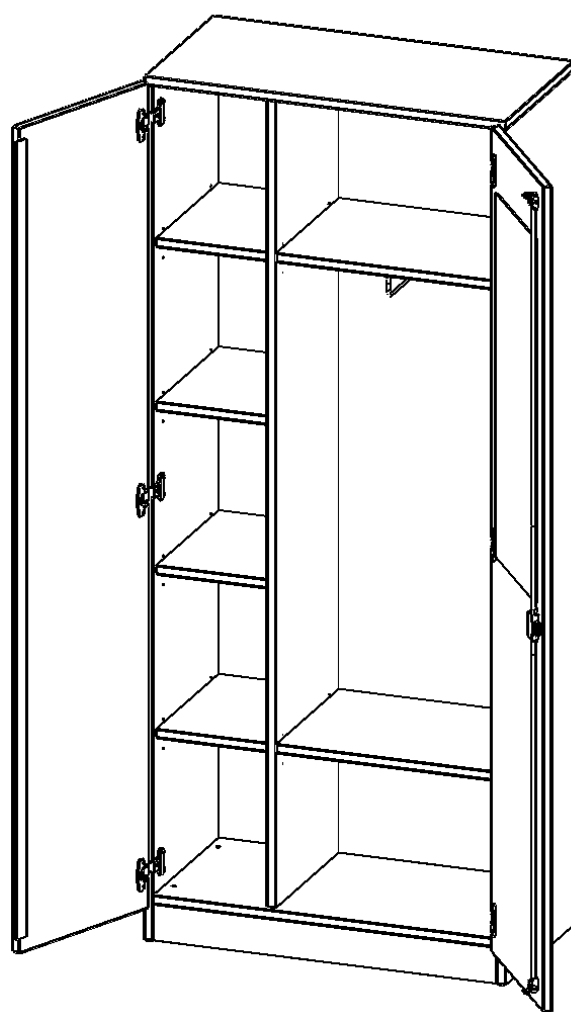

PRODUKTBE SCHREIBUNG

Die evo180 Garderobenschränke in verschiedenen Höhen und Breiten sind ein Kernstück unseres evo180 Schrankwandprogrammes. Die Rückwand ist als Sichtrückwand ausgeführt, dementsprechend eignen sich alle evo180 Einzelschränke oder Schrankwände auch als Raumteiler.

Auf der Innenseite einer der Türen befindet sich ein flächig aufgeklebter Spiegel (splitterbindende Folie). Weiterhin befinden sich im Schrank 2 Einlegeböden (Hut- und Schuhablage) sowie eine Kleiderstange.

Konfigurieren Sie Ihren Wunsch Garderobenschrank indem Sie bei den angebotenen Varianten Ihre Auswahl treffen.

EIGENSCHAFTEN

- Garderobenschrank, 5 Ordnerhöhen
- eine Tür innen mit Spiegel
- eine Seite mit Fachboden, eine Seite mit Garderobenstange
- Mittelwand, Türen abschließbar
- Höhe 190 cm, Sichtrückwand, mit Sockel

Zubehör

Freistehend

08.10.2024
Seite 1/2

Artikelnummer	T10055KAM	
Breite / Höhe / Tiefe	1000 mm / 1900 mm / 500 mm	39.4" / 74.8" / 19.7"
Ordnerhöhen	5	
Einlegeböden	4	
Konstruktionsböden	2	
Fächer	8	
Montageart	Freistehend	
Einsatzbereich	Grundschule, Weiterführende Schule, Büro und Objekt, Konferenzraum	
Material	Glas, Melaminplatte	
Bauart	Abschließbar, mit Garderobenstange, Mittelwand	
Produktlinie	evo180	