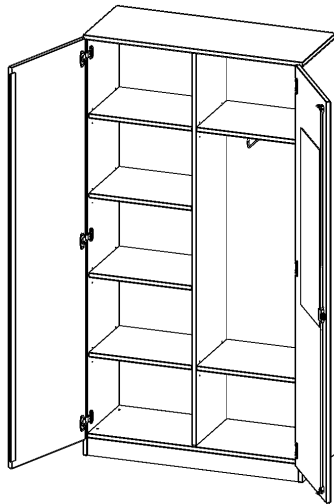

T10045KAM

PRODUKTDATENBLATT
WWW.MOEBELWERK-NIESKY.DE

GARDEROBENSCHRANK MIT SPIEGEL UND GARDEROBENSTANGE, 5 ORDNERHÖHEN - SERIE EVO180

2 TÜREN, ABSCHLIESSBAR, MIT MITTELWAND, EINE SEITE GARDEROBE, EINE SEITE FACHBÖDEN, MIT SOCKEL (81 MM), B/H/T: 100X190X40 CM

PRODUKTBESCHREIBUNG

Die evo180 Garderobenschränke in verschiedenen Höhen und Breiten sind ein Kernstück unseres evo180 Schrankwandprogrammes. Die Rückwand ist als Sichtrückwand ausgeführt, dementsprechend eignen sich alle evo180 Einzelschränke oder Schrankwände auch als Raumteiler.

Auf der Innenseite einer der Türen befindet sich ein flächig aufgeklebter Spiegel (splitterbindende Folie). Weiterhin befinden sich im Schrank 2 Einlegeböden (Hut- und Schuhablage) sowie eine Kleiderstange.

Konfigurieren Sie Ihren Wunsch Garderobenschrank indem Sie bei den angebotenen Varianten Ihre Auswahl treffen.

EIGENSCHAFTEN

- Garderobenschrank, 5 Ordnerhöhen
- eine Tür innen mit Spiegel
- eine Seite mit Fachboden, eine Seite mit Garderobenstange
- Mittelwand, Türen abschließbar
- Höhe 190 cm, Sichtrückwand, mit Sockel