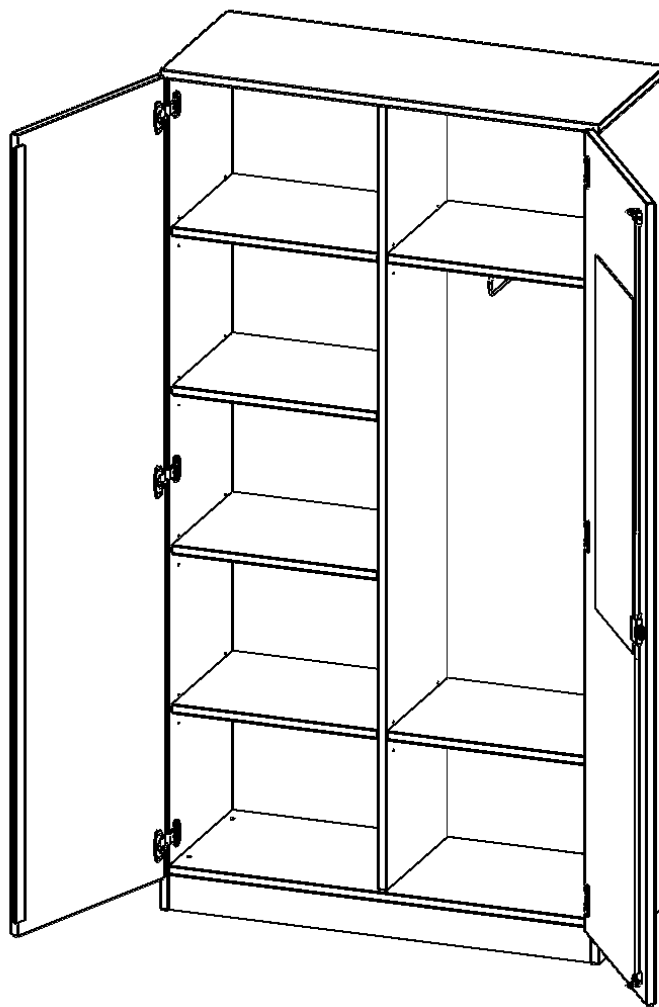

Artikelnummer	T10045KAM	
Breite / Höhe / Tiefe	1000 mm / 1900 mm / 400 mm	39.4" / 74.8" / 15.7"
Ordnerhöhen	5	
Einlegeböden	4	
Konstruktionsböden	2	
Fächer	8	
Montageart	Freistehend	
Einsatzbereich	Grundschule, Weiterführende Schule, Büro und Objekt, Konferenzraum	
Material	Glas, Melaminplatte	
Bauart	Abschließbar, mit Garderobenstange, Mittelwand	
Produktlinie	evo180	

Möbelwerk Niesky GmbH
Neuhofer Straße 4-6
02906 Niesky
Deutschland

T +49 3588 2537-0
F +49 3588 2537-30
E info@moebelwerk-niesky.de
www.moebelwerk-niesky.de

© Copyright by Möbelwerk Niesky GmbH

08.10.2024
Seite 2/2