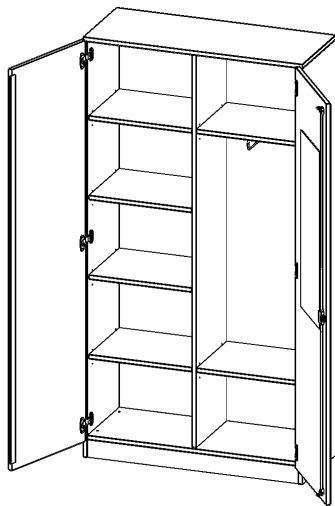

## GARDEROBENSCHRANK MIT SPIEGEL UND GARDEROBENSTANGE, 5 ORDNERHÖHEN - SERIE EVO180

2 TÜREN, ABSCHLIESSBAR, MIT MITTELWAND, EINE SEITE GARDEROBE, EINE SEITE FACHBÖDEN, MIT SOCKEL (81 MM), B/H/T: 100X190X40 CM

### PRODUKTBESCHREIBUNG

Die evo180 Garderobenschränke in verschiedenen Höhen und Breiten sind ein Kernstück unseres evo180 Schrankwandprogrammes. Die Rückwand ist als Sichtrückwand ausgeführt, dementsprechend eignen sich alle evo180 Einzelschränke oder Schrankwände auch als Raumteiler.

Auf der Innenseite einer der Türen befindet sich ein flächig aufgeklebter Spiegel (splitterbindende Folie). Weiterhin befinden sich im Schrank 2 Einlegeböden (Hut- und Schuhablage) sowie eine Kleiderstange.

### EIGENSCHAFTEN

- Garderobenschrank, 5 Ordnerhöhen
- eine Tür innen mit Spiegel
- eine Seite mit Fachboden, eine Seite mit Garderobenstange
- Mittelwand, Türen abschließbar
- Höhe 190 cm, Sichtrückwand, mit Sockel