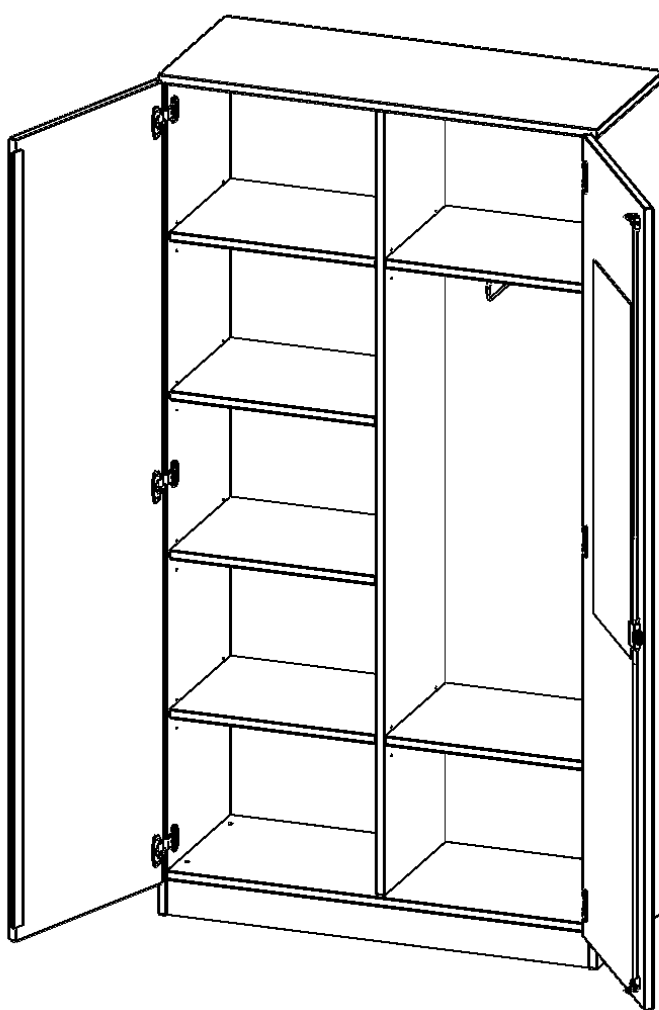

### PRODUKTBESCHREIBUNG

Die evo180 Garderobenschränke in verschiedenen Höhen und Breiten sind ein Kernstück unseres evo180 Schrankwandprogrammes. Die Rückwand ist als Sichtrückwand ausgeführt, dementsprechend eignen sich alle evo180 Einzelschränke oder Schrankwände auch als Raumteiler.

Auf der Innenseite einer der Türen befindet sich ein flächig aufgeklebter Spiegel (splitterbindende Folie). Weiterhin befinden sich im Schrank 2 Einlegeböden (Hut- und Schuhablage) sowie eine Kleiderstange.

### EIGENSCHAFTEN

- Garderobenschrank, 5 Ordnerhöhen
- eine Tür innen mit Spiegel
- eine Seite mit Fachboden, eine Seite mit Garderobenstange
- Mittelwand, Türen abschließbar
- Höhe 190 cm, Sichtrückwand, mit Sockel

### Zubehör

Freistehend

08.10.2024  
Seite 1/2

Artikelnummer	T10045KAM	
Breite / Höhe / Tiefe	1000 mm / 1900 mm / 400 mm	39.4" / 74.8" / 15.7"
Ordnerhöhen	5	
Einlegeböden	4	
Konstruktionsböden	2	
Fächer	8	
Montageart	Freistehend	
Einsatzbereich	Grundschule, Weiterführende Schule, Büro und Objekt, Konferenzraum	
Material	Glas, Melaminplatte	
Bauart	Abschließbar, mit Garderobenstange, Mittelwand	
Produktlinie	evo180	