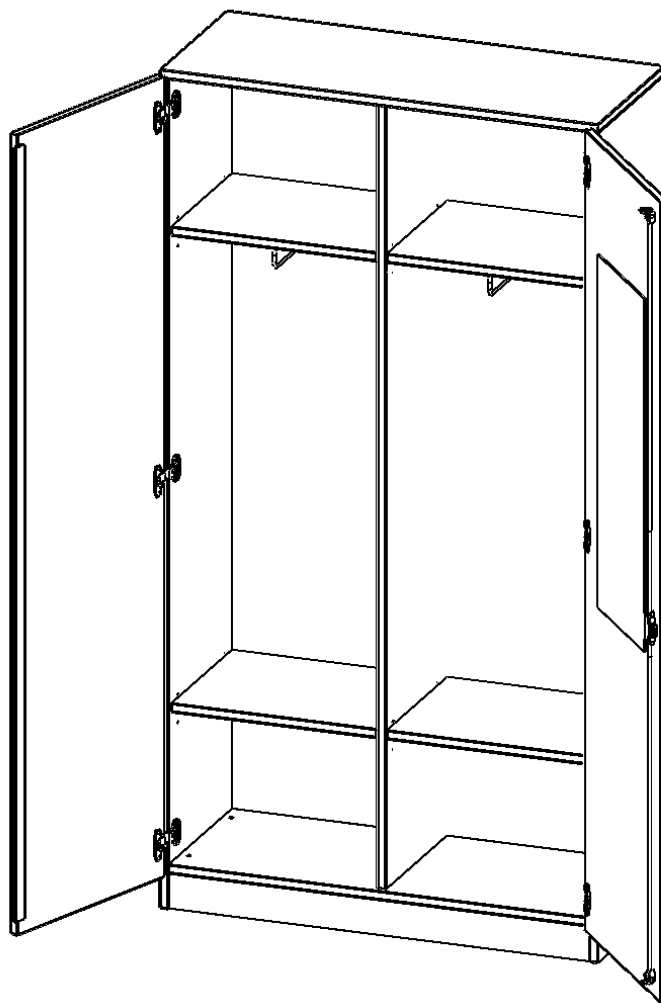

### PRODUKTBESCHREIBUNG

Die evo180 Garderobenschränke in verschiedenen Höhen und Breiten sind ein Kernstück unseres evo180 Schrankwandprogrammes. Die Rückwand ist als Sichtrückwand ausgeführt, dementsprechend eignen sich alle evo180 Einzelschränke oder Schrankwände auch als Raumteiler.

Auf der Innenseite einer der Türen befindet sich ein flächig aufgeklebter Spiegel (splitterbindende Folie). Weiterhin befinden sich im Schrank 2 Einlegeböden (Hut- und Schuhablage) sowie eine Kleiderstange.

### EIGENSCHAFTEN

- Garderobenschrank, 5 Ordnerhöhen
- eine Tür innen mit Spiegel
- beide Seiten mit Garderobenstange
- Mittelwand, Türen abschließbar
- Höhe 190 cm, Sichtrückwand, mit Sockel

### Zubehör

Freistehend

|                       |  |                       |
|-----------------------|--|-----------------------|
| Artikelnummer         | T10045KM   |                       |
| Breite / Höhe / Tiefe | 1000 mm / 1900 mm / 400 mm   | 39.4" / 74.8" / 15.7" |
| Ordnerhöhen           | 5  |                       |
| Einlegeböden          | 2  |                       |
| Konstruktionsböden    | 2  |                       |
| Fächer                | 6  |                       |
| Montageart            | Freistehend  |                       |
| Einsatzbereich        | Grundschule, Weiterführende Schule, Büro und Objekt, Konferenzraum |                       |
| Material              | Glas, Melaminplatte  |                       |
| Bauart                | Abschließbar, mit Garderobenstange, Mittelwand                     |                       |
| Produktlinie          | evo180   |                       |