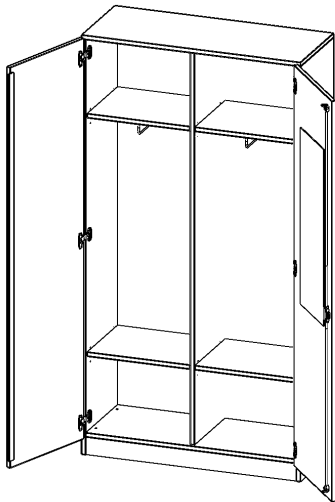

## GARDEROBENSCHRANK MIT SPIEGEL UND GARDEROBENSTANGE, 5 ORDNERHÖHEN - SERIE EVO180

2 TÜREN, ABSCHLIESSBAR, MIT MITTELWAND, BEIDE SEITEN GARDEROBE, MIT SOCKEL (81 MM), B/H/T: 100X190X40 CM

### PRODUKTBESCHREIBUNG

Die evo180 Garderobenschränke in verschiedenen Höhen und Breiten sind ein Kernstück unseres evo180 Schrankwandprogrammes. Die Rückwand ist als Sichtrückwand ausgeführt, dementsprechend eignen sich alle evo180 Einzelschränke oder Schrankwände auch als Raumteiler.

Auf der Innenseite einer der Türen befindet sich ein flächig aufgeklebter Spiegel (splitterbindende Folie). Weiterhin befinden sich im Schrank 2 Einlegeböden (Hut- und Schuhablage) sowie eine Kleiderstange.

### EIGENSCHAFTEN

- Garderobenschrank, 5 Ordnerhöhen
- eine Tür innen mit Spiegel
- beide Seiten mit Garderobenstange
- Mittelwand, Türen abschließbar
- Höhe 190 cm, Sichtrückwand, mit Sockel