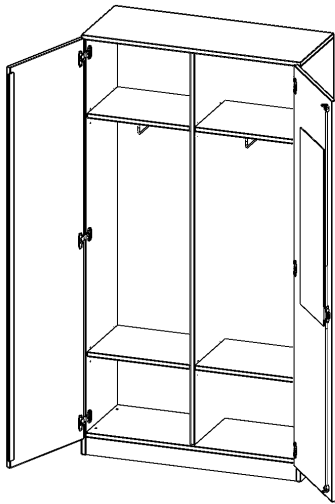

T10045KM

PRODUKTDATENBLATT
WWW.MOEBELWERK-NIESKY.DE

GARDEROBENSCHRANK MIT SPIEGEL UND GARDEROBENSTANGE, 5 ORDNERHÖHEN - SERIE EVO180

2 TÜREN, ABSCHLIESSBAR, MIT MITTELWAND, BEIDE SEITEN GARDEROBE, MIT SOCKEL (81 MM), B/H/T: 100X190X40 CM

PRODUKTBESCHREIBUNG

Die evo180 Garderobenschränke in verschiedenen Höhen und Breiten sind ein Kernstück unseres evo180 Schrankwandprogrammes. Die Rückwand ist als Sichtrückwand ausgeführt, dementsprechend eignen sich alle evo180 Einzelschränke oder Schrankwände auch als Raumteiler.

Auf der Innenseite einer der Türen befindet sich ein flächig aufgeklebter Spiegel (splitterbindende Folie). Weiterhin befinden sich im Schrank 2 Einlegeböden (Hut- und Schuhablage) sowie eine Kleiderstange.

Konfigurieren Sie Ihren Wunsch Garderobenschrank indem Sie bei den angebotenen Varianten Ihre Auswahl treffen.

EIGENSCHAFTEN

- Garderobenschrank, 5 Ordnerhöhen
- eine Tür innen mit Spiegel
- beide Seiten mit Garderobenstange
- Mittelwand, Türen abschließbar
- Höhe 190 cm, Sichtrückwand, mit Sockel