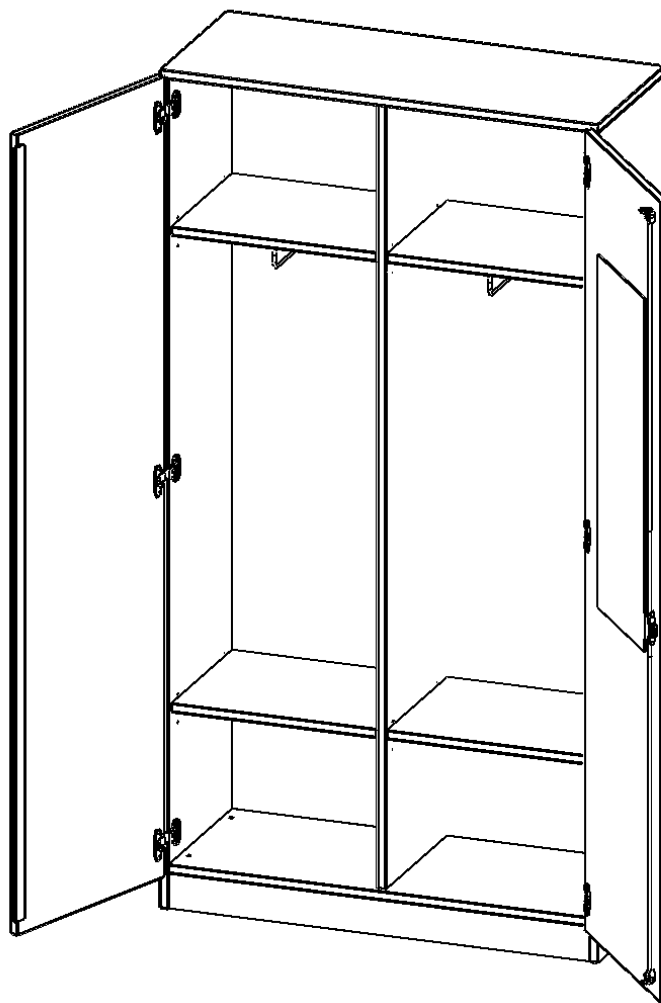

Artikelnummer	T10045KM	
Breite / Höhe / Tiefe	1000 mm / 1900 mm / 400 mm	39.4" / 74.8" / 15.7"
Ordnerhöhen	5	
Einlegeböden	2	
Konstruktionsböden	2	
Fächer	6	
Montageart	Freistehend	
Einsatzbereich	Grundschule, Weiterführende Schule, Büro und Objekt, Konferenzraum	
Material	Glas, Melaminplatte	
Bauart	Abschließbar, mit Garderobenstange, Mittelwand	
Produktlinie	evo180	

Möbelwerk Niesky GmbH
Neuhofer Straße 4-6
02906 Niesky
Deutschland

T +49 3588 2537-0
F +49 3588 2537-30
E info@moebelwerk-niesky.de
www.moebelwerk-niesky.de

© Copyright by Möbelwerk Niesky GmbH

08.10.2024
Seite 2/2