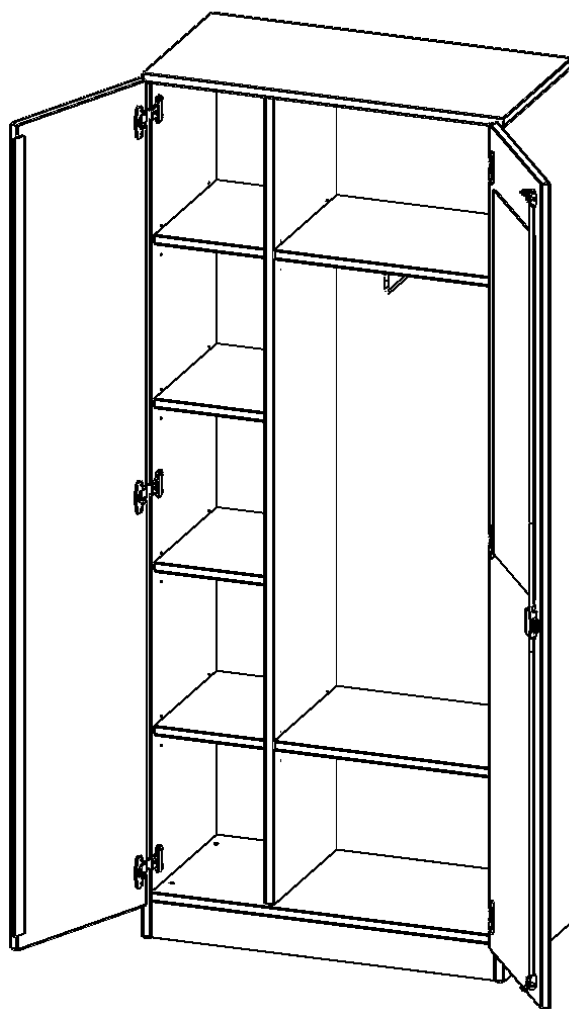

PRODUKTBESCHREIBUNG

Die evo180 Garderobenschränke in verschiedenen Höhen und Breiten sind ein Kernstück unseres evo180 Schrankwandprogrammes. Die Rückwand ist als Sichtrückwand ausgeführt, dementsprechend eignen sich alle evo180 Einzelschränke oder Schrankwände auch als Raumteiler.

Auf der Innenseite einer der Türen befindet sich ein flächig aufgeklebter Spiegel (splitterbindende Folie). Weiterhin befinden sich im Schrank 2 Einlegeböden (Hut- und Schuhablage) sowie eine Kleiderstange.

Konfigurieren Sie Ihren Wunsch Garderobenschrank indem Sie bei den angebotenen Varianten Ihre Auswahl treffen.

EIGENSCHAFTEN

- Garderobenschrank, 5 Ordnerhöhen
- eine Tür innen mit Spiegel
- eine Seite mit Fachboden, eine Seite mit Garderobenstange
- Mittelwand, Türen abschließbar
- Höhe 190 cm, Sichtrückwand, mit Sockel

Zubehör

Freistehend

08.10.2024
Seite 1/2

Artikelnummer	T8065KAM	
Breite / Höhe / Tiefe	800 mm / 1900 mm / 600 mm	31.5" / 74.8" / 23.6"
Ordnerhöhen	5	
Einlegeböden	4	
Konstruktionsböden	2	
Fächer	8	
Montageart	Freistehend	
Einsatzbereich	Grundschule, Weiterführende Schule, Büro und Objekt, Konferenzraum	
Material	Glas, Melaminplatte	
Bauart	Abschließbar, mit Garderobenstange, Mittelwand	
Produktlinie	evo180	