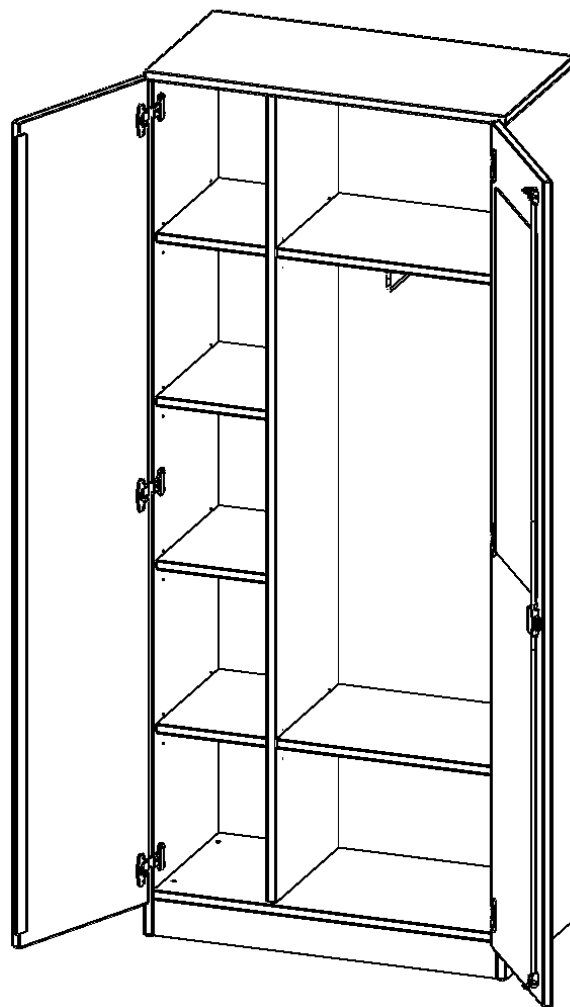

### PRODUKTBESCHREIBUNG

Die evo180 Garderobenschränke in verschiedenen Höhen und Breiten sind ein Kernstück unseres evo180 Schrankwandprogrammes. Die Rückwand ist als Sichtrückwand ausgeführt, dementsprechend eignen sich alle evo180 Einzelschränke oder Schrankwände auch als Raumteiler.

Auf der Innenseite einer der Türen befindet sich ein flächig aufgeklebter Spiegel (splitterbindende Folie). Weiterhin befinden sich im Schrank 2 Einlegeböden (Hut- und Schuhablage) sowie eine Kleiderstange.

### EIGENSCHAFTEN

- Garderobenschrank, 5 Ordnerhöhen
- eine Tür innen mit Spiegel
- eine Seite mit Fachboden, eine Seite mit Garderobenstange
- Mittelwand, Türen abschließbar
- Höhe 190 cm, Sichtrückwand, mit Sockel

### Zubehör

Freistehend

08.10.2024  
Seite 1/2

Artikelnummer	T8055KAM	
Breite / Höhe / Tiefe	800 mm / 1900 mm / 500 mm	31.5" / 74.8" / 19.7"
Ordnerhöhen	5	
Einlegeböden	4	
Konstruktionsböden	2	
Fächer	8	
Montageart	Freistehend	
Einsatzbereich	Grundschule, Weiterführende Schule, Büro und Objekt, Konferenzraum	
Material	Glas, Melaminplatte	
Bauart	Abschließbar, mit Garderobenstange, Mittelwand	
Produktlinie	evo180	